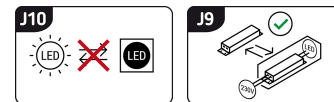

Możliwość wymiany źródeł światła i/lub oddzielnego sprzętu sterującego bez trwałego zniszczenia produktu

INFORMACJE PODSTAWOWE

Nazwa produktu:	DORI LED GREEN CLIP
Indeks Ideus:	02868
Kod kreskowy EAN:	5901477328688
Kolor:	Zielony
Materiał:	Stal nierdzewna, tworzywo sztuczne
Wysokość:	360 mm
Szerokość:	160 mm
Głębokość:	65 mm
Opakowanie zbiorcze:	12 szt.

PARAMETRY PRODUKTU

Zasilanie:	230V 50Hz
Moc:	5 W
Dedykowane źródło światła:	SMD LED, w komplecie
	Niewymienne źródło światła
	Nie stosować ze ściemniaczem
Strumień świetlny oprawy:	400 lm
Strumień świetlny źródła światła:	430 lm
Okres trwałości L70B50 w h:	25 000 h
	Włącznik
Możliwość regulacji kierunku świecenia:	Tak
Stopień odporności na wnikanie ciał stałych i wilgoci:	IP20
Barwa światła:	Neutralna biała
Temperatura barwowa:	4200 K
Kąt rozsyłu światłości:	140°
Współczynnik oddawania barw Ra:	82
	Do zastosowania wewnątrz
Klasa ochronności przed porażeniem elektrycznym:	2/3
CE	Deklaracja zgodności