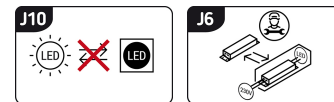

Możliwość wymiany źródeł światła i/lub oddzielnego sprzętu sterującego bez trwałego zniszczenia produktu

INFORMACJE PODSTAWOWE

Nazwa produktu:	ARTO LED 1D WW
Indeks Ideus:	03186
Kod kreskowy EAN:	5901477331862
Kolor:	Chrom
Materiał:	Stal nierdzewna, szkło akrylowe
Wysokość:	78 mm
Szerokość:	120 mm
Głębokość:	122 mm
Opakowanie zbiorcze:	24 szt.

PARAMETRY PRODUKTU

Zasilanie:	230V 50Hz
Moc:	5 W
Dedykowane źródło światła:	SMD LED, w komplecie
	Niewymienne źródło światła
	Nie stosować ze ściemniaczem
Strumień świetlny oprawy:	450.00
Okres trwałości L70B50 w h:	25 000 h
Możliwość regulacji kierunku świecenia:	Tak
Stopień odporności na wnikanie ciał stałych i wilgoci:	IP20
Barwa światła:	Ciepłobiała
Temperatura barwowa:	3000 K
Kąt rozsyłu światłości:	140°
Współczynnik oddawania barw Ra:	80
	Do zastosowania wewnątrz
Klasa ochronności przed porażeniem elektrycznym:	1
CE	Deklaracja zgodności