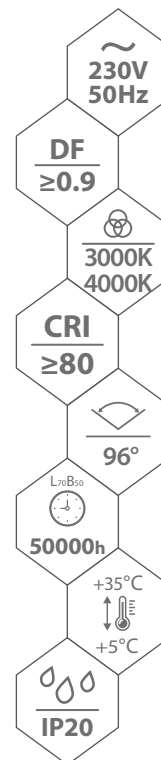

# OPRAWA LINIOWA

LINEAR FIXTURE  
LINEARE LEUCHTE

## LOR LORIEN

MATERIAŁ ► profil aluminium  
MATERIAL ► aluminum profile  
MATERIAL ► aluminiumlegierung

**NOWOŚĆ**

zestaw do montażu  
zwieszanego i  
natynkowego

przewód zasilający 100cm  
w kolorze obudowy

izolowany układ zasilania  
zapewniający podwyż-  
szoną żywotność oprawy

idealne rozproszenie  
światła

okrągłe rozety sufitowe

kod	EAN	opakowanie	kolor obudowy	barwa światła [K]	moc [W]	strumień świetlny [lm]
C26-LOR-23BL-3K	5900280984395	1/10	czarny	3000	23	2480
C26-LOR-23BL-4K	5900280984371	1/10	czarny	4000	23	2650
C26-LOR-23WH-3K	5900280984388	1/10	biały	3000	23	2760
C26-LOR-23WH-4K	5900280984364	1/10	biały	4000	23	3000
C26-LOR-30BL-3K	5900280984432	1/10	czarny	3000	30	3150
C26-LOR-30BL-4K	5900280984418	1/10	czarny	4000	30	3450
C26-LOR-30WH-3K	5900280984425	1/10	biały	3000	30	3600
C26-LOR-30WH-4K	5900280984401	1/10	biały	4000	30	3900
C26-LOR-40BL-3K	5900280984470	1/10	czarny	3000	40	4200
C26-LOR-40BL-4K	5900280984456	1/10	czarny	4000	40	4400
C26-LOR-40WH-3K	5900280984463	1/10	biały	3000	40	4600
C26-LOR-40WH-4K	5900280984449	1/10	biały	4000	40	5000
C26-LOR-RO-BL	5900280984494	1/50	czarny	ROZETA SUFITOWA OKRĄGŁA CZARNA Z LINKĄ 100cm		
C26-LOR-RO-WH	5900280984487	1/50	biały	ROZETA SUFITOWA OKRĄGŁA BIAŁA Z LINKĄ 100cm		