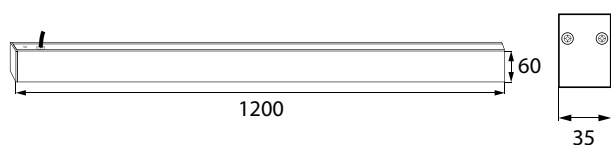

# OPRAWA LINIOWA

LINEAR FIXTURE  
LINEARE LEUCHTE

## LOR LORIEN

MATERIAŁ ► profil aluminium  
MATERIAL ► aluminum profile  
MATERIAL ► aluminiumlegierung

**NOWOŚĆ**

zestaw do montażu  
zwieszanego i  
natynkowego

przewód zasilający 100cm  
w kolorze obudowy

izolowany układ zasilania  
zapewniający podwyż-  
szoną żywotność oprawy

idealne rozproszenie  
światła

okrągłe rozety sufitowe

kod	EAN	opakowanie	kolor obudowy	barwa światła [K]	moc [W]	strumień świetlny [lm]
C26-LOR-23BL-3K	5900280984395	1/10	czarny	3000	23	2480
C26-LOR-23BL-4K	5900280984371	1/10	czarny	4000	23	2650
C26-LOR-23WH-3K	5900280984388	1/10	biały	3000	23	2760
C26-LOR-23WH-4K	5900280984364	1/10	biały	4000	23	3000
C26-LOR-30BL-3K	5900280984432	1/10	czarny	3000	30	3150
C26-LOR-30BL-4K	5900280984418	1/10	czarny	4000	30	3450
C26-LOR-30WH-3K	5900280984425	1/10	biały	3000	30	3600
C26-LOR-30WH-4K	5900280984401	1/10	biały	4000	30	3900
C26-LOR-40BL-3K	5900280984470	1/10	czarny	3000	40	4200
C26-LOR-40BL-4K	5900280984456	1/10	czarny	4000	40	4400
C26-LOR-40WH-3K	5900280984463	1/10	biały	3000	40	4600
C26-LOR-40WH-4K	5900280984449	1/10	biały	4000	40	5000
C26-LOR-RO-BL	5900280984494	1/50	czarny	ROZETA SUFITOWA OKRĄGŁA CZARNA Z LINKĄ 100cm		
C26-LOR-RO-WH	5900280984487	1/50	biały	ROZETA SUFITOWA OKRĄGŁA BIAŁA Z LINKĄ 100cm		