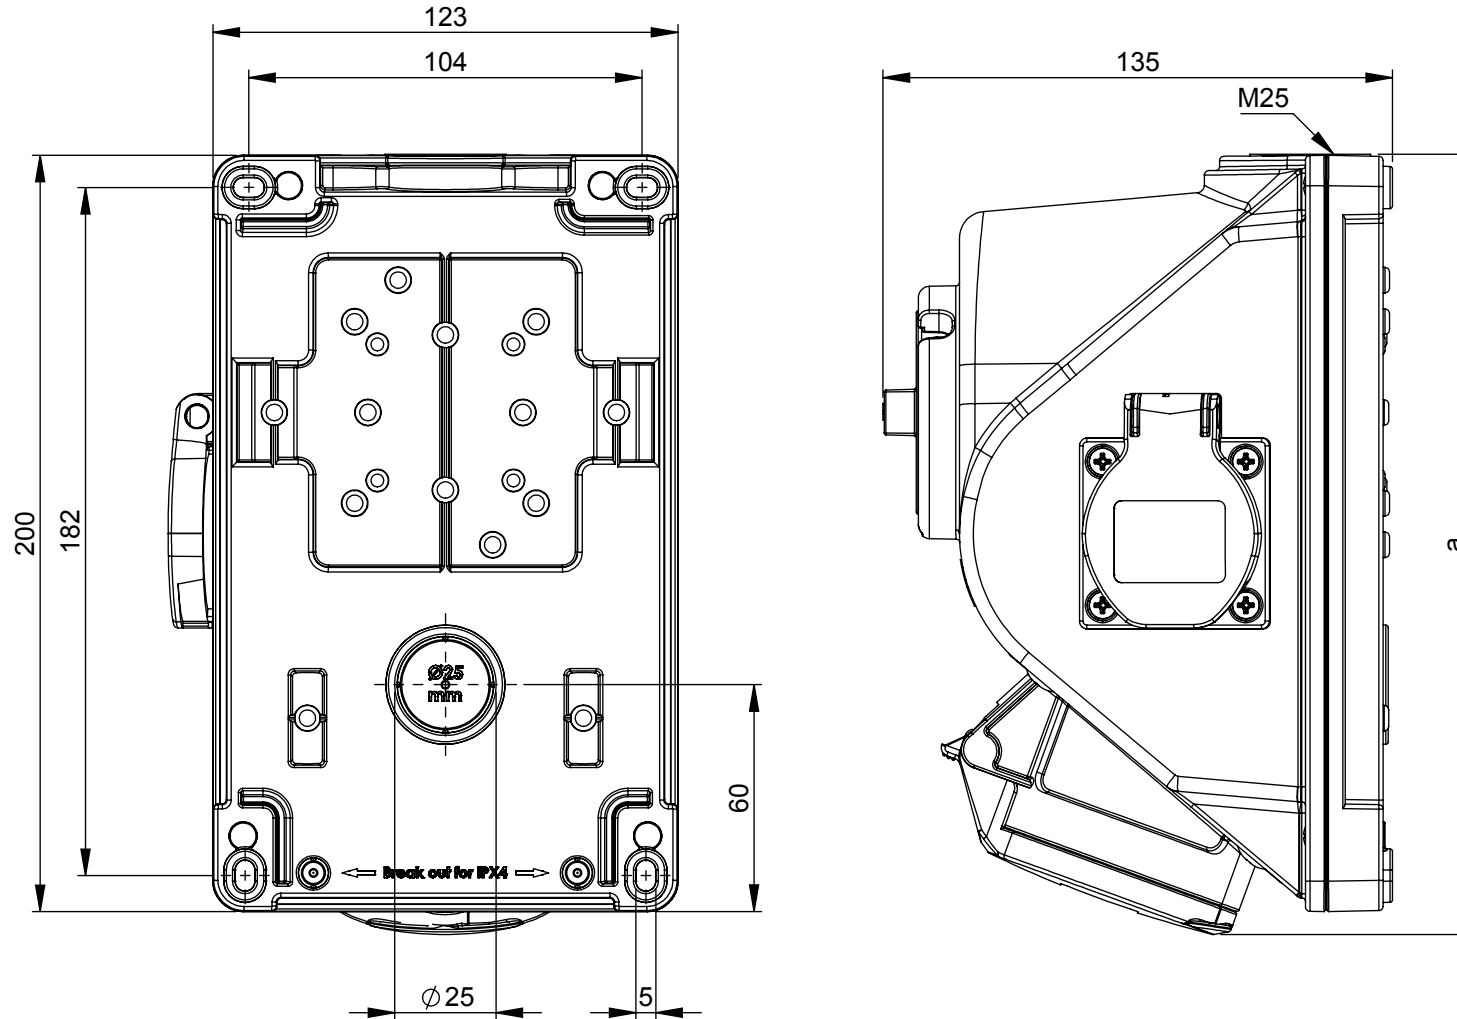

Maßskizze / dimensional drawing

Benennung: **Wandsteckdose COMBO-POL mit Anbaudose schräg**

description: **Wall socket COMBO-POL with flanged socket sloping**

Teilenummer / part number: **96061351, 96061451, 96061551, 96062351, 96062451, 96062551, 96061341, 96061441, 96061541, 96062341, 96062441, 96062541**

Ampere	16			32		
Pole	3	4	5	3	4	5
a [mm]	208	209	207	211	211	212