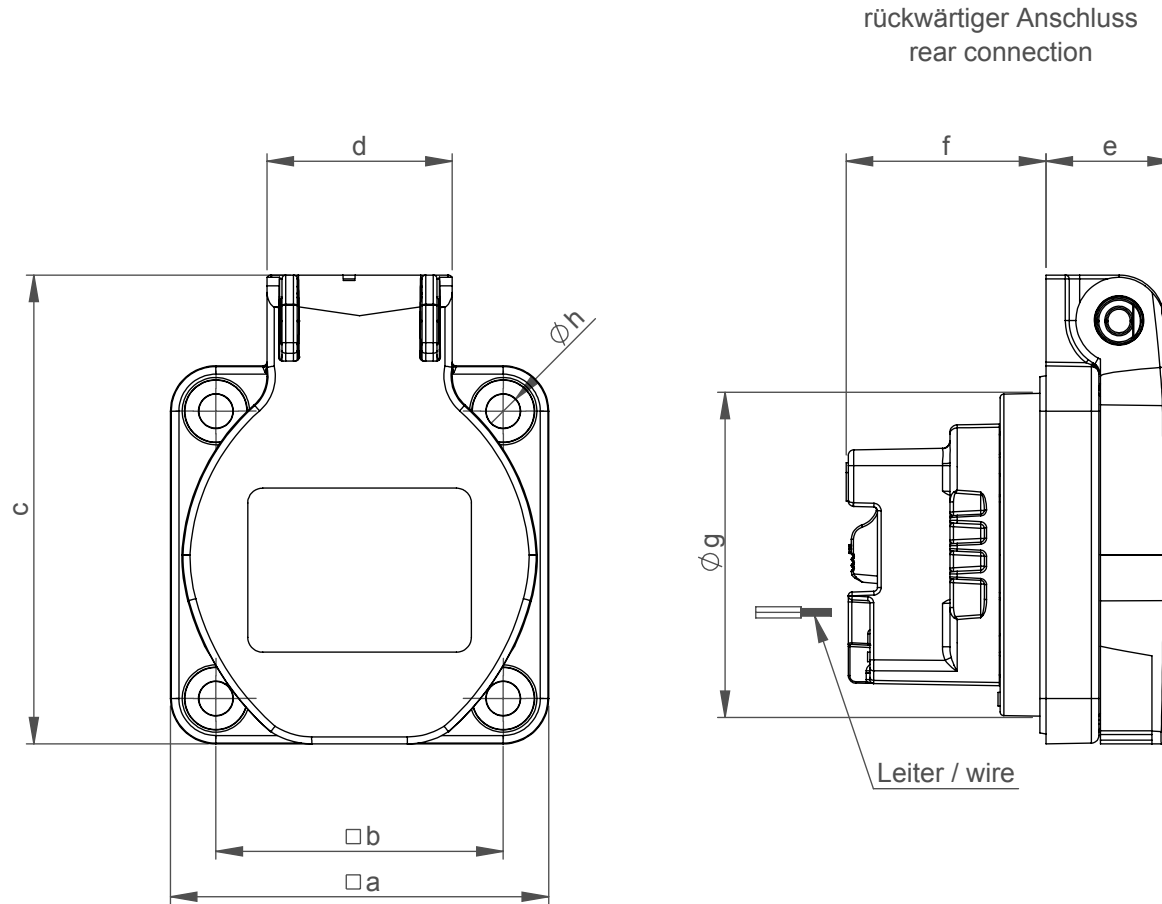

Maßskizze / dimensional drawing

Benennung: **S-NOVA Schutzkontaktsteckdose nach belg./franz. System (schraublos)**

description: **S-NOVA socket outlet Belgian/French system (screwless)**

Teilenummer / part number: **108-0***

PCE

Ampere	16
Pole	2P+E
a	50
b	38
c	62
d	25
e	17
f	26
g	43
h	4,5