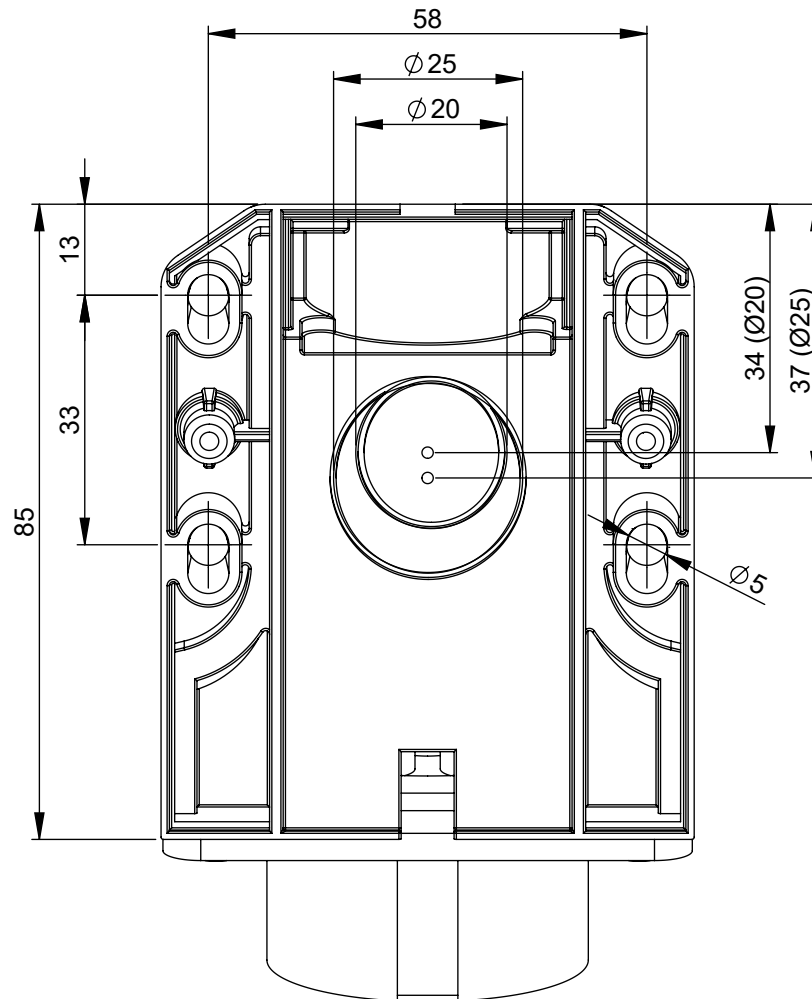

# Maßskizze / dimensional drawing

Benennung: **Wandgerätestecker IP44 - Kleinspannung**

description: **Wall mounted plug IP44 - extra low voltage**

Teilenummer / part number: **562v, 563v, 572v, 573v, 582-\*v, 583-\*v, 592-\*v, 593-\*v**

b=Höhe/height  
Neigung/angle=15°

M1:2

Ampere	16		32	
Pole	2	3	2	3
a [mm]	106	106	106	106
b [mm]	77	77	77	77
M [mm]	25	25	25	25