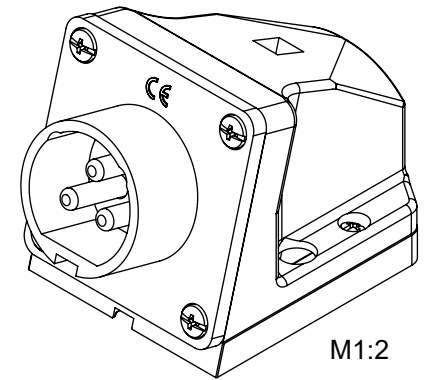

# Maßskizze / dimensional drawing

Benennung: **Wandgerätestecker IP44 - Kleinspannung**

description: **Wall mounted plug IP44 - extra low voltage**

Teilenummer / part number: **562v, 563v, 572v, 573v, 582-\*v, 583-\*v, 592-\*v, 593-\*v**

b=Höhe/height  
Neigung/angle=15°

M1:2

Ampere	16		32	
Pole	2	3	2	3
a [mm]	106	106	106	106
b [mm]	77	77	77	77
M [mm]	25	25	25	25