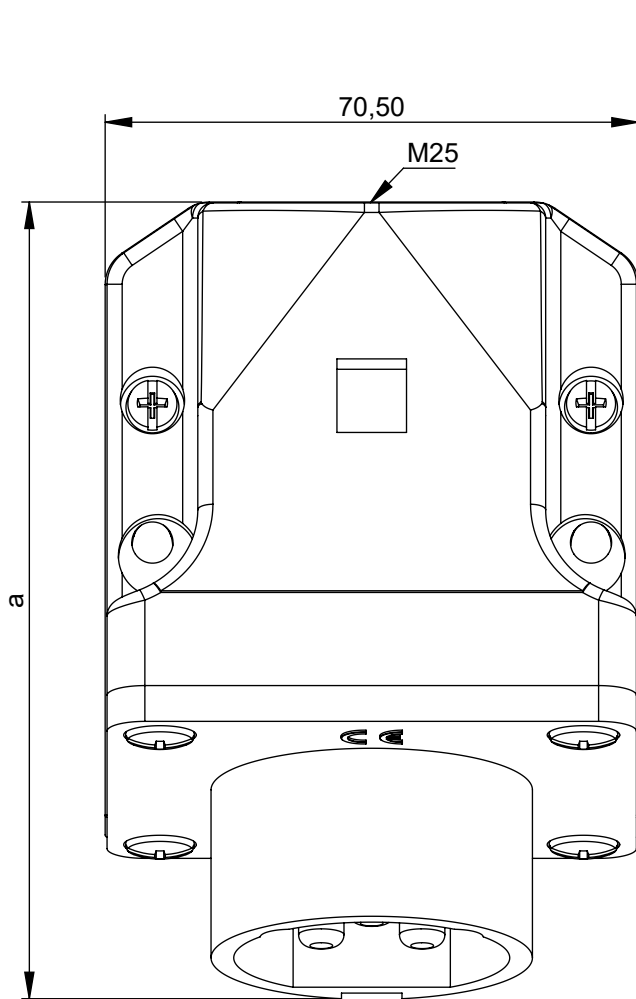

# Maßskizze / dimensional drawing

Benennung: **Wandgerätestecker IP44 - Kleinspannung**

description: **Wall mounted plug IP44 - extra low voltage**

Teilenummer / part number: **562v, 563v, 572v, 573v, 582-\*v, 583-\*v, 592-\*v, 593-\*v**

b=Höhe/height  
Neigung/angle=15°

M1:2

Ampere	16		32	
Pole	2	3	2	3
a [mm]	106	106	106	106
b [mm]	77	77	77	77
M [mm]	25	25	25	25