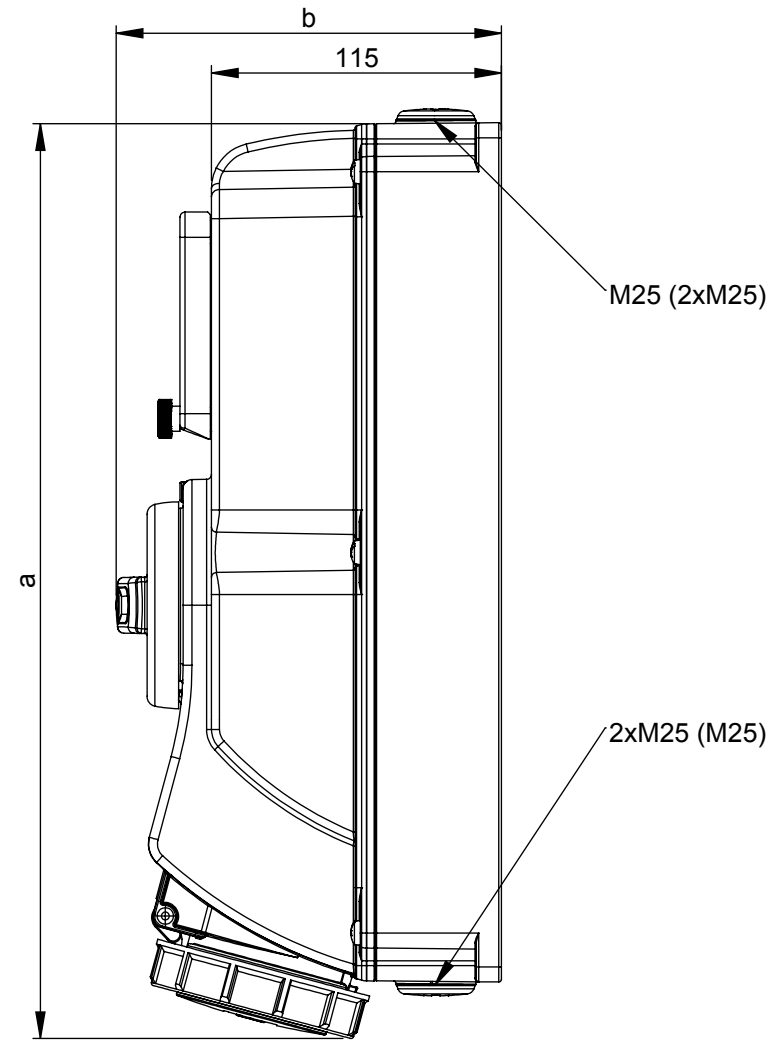

# Maßskizze / dimensional drawing

Benennung: **Abschaltbare Wanddose IP66/67 - Serie 76 & 78**

description: **Switched interlocked socket IP66/67 - series 76 & 78**

Teilenummer / part number: **76132-\*, 78132-\*, 76142-\*, 78142-\*, 76152-\*, 78152-\*, 76232-\*, 78232-\*, 76242-\*, 78242-\*, 76252-\*, 78252-\***

Ampere	16			32		
Pole	3	4	5	3	4	5
a	361	361	363	371	371	372
b	153	153	153	153	153	153
M	3x25	3x25	3x25	3x25	3x25	3x25