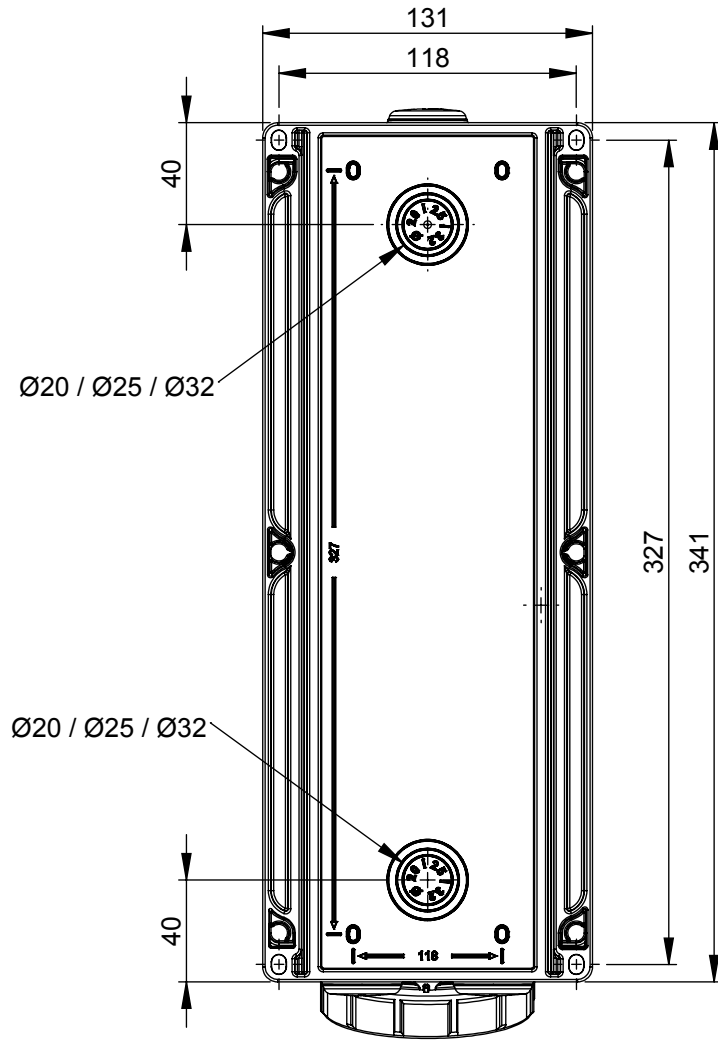

# Maßskizze / dimensional drawing

Benennung: **Abschaltbare Wanddose IP66/67 - Serie 76 & 78**

description: **Switched interlocked socket IP66/67 - series 76 & 78**

Teilenummer / part number: **76132-\*, 78132-\*, 76142-\*, 78142-\*, 76152-\*, 78152-\*, 76232-\*, 78232-\*, 76242-\*, 78242-\*, 76252-\*, 78252-\***

Ampere	16			32		
Pole	3	4	5	3	4	5
a	361	361	363	371	371	372
b	153	153	153	153	153	153
M	3x25	3x25	3x25	3x25	3x25	3x25