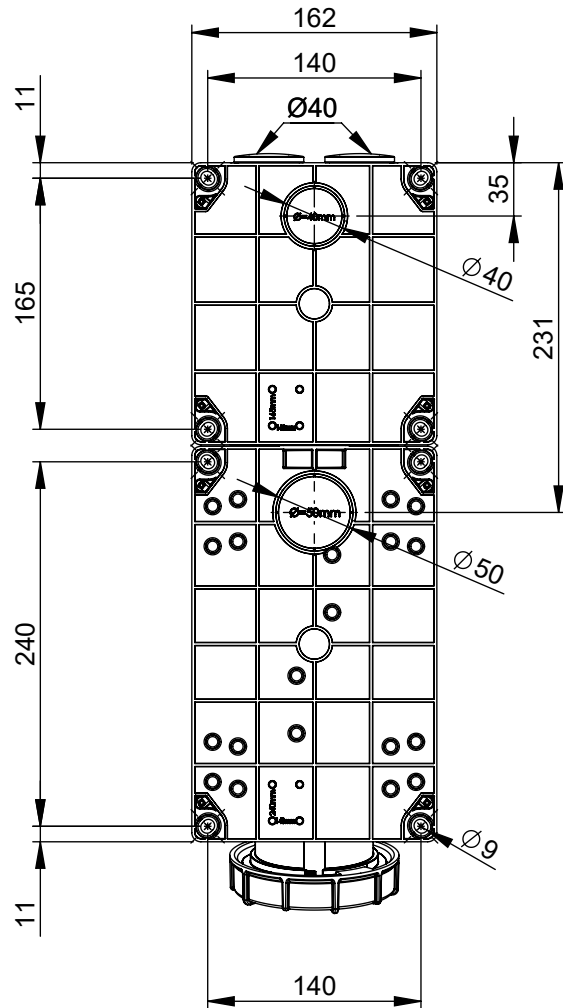

Maßskizze / dimensional drawing

Benennung: **Abschaltbare Wanddose 63A IP67 - mit DIN-Schiene und Klappfenster**

description: **Switched interlocked socket 63A IP67 - with DIN-rail and hinged window**

Teilenummer / part number: **76332-*, 76342-*, 76352-***

PCE

Ampere	63		
Pole	3	4	5
a [mm]	496	496	496
b [mm]	195	195	195