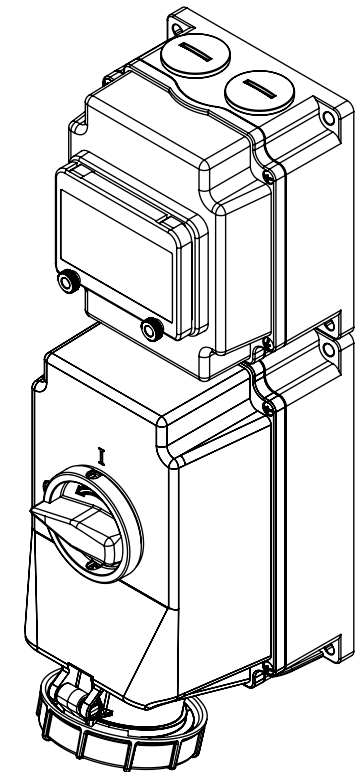

Maßskizze / dimensional drawing

Benennung: **Abschaltbare Wanddose 63A IP67 - mit DIN-Schiene und Klappfenster**

description: **Switched interlocked socket 63A IP67 - with DIN-rail and hinged window**

Teilenummer / part number: **76332-*, 76342-*, 76352-***

PCE

Ampere	63		
Pole	3	4	5
a [mm]	496	496	496
b [mm]	195	195	195