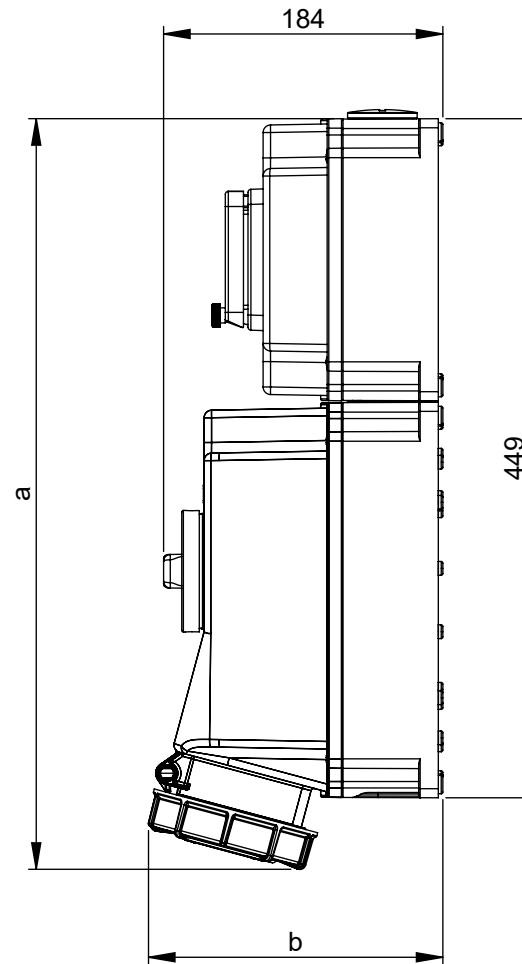

Maßskizze / dimensional drawing

Benennung: **Abschaltbare Wanddose 63A IP67 - mit DIN-Schiene und Klappfenster**

description: **Switched interlocked socket 63A IP67 - with DIN-rail and hinged window**

Teilenummer / part number: **76332-*, 76342-*, 76352-***

PCE

Ampere	63		
Pole	3	4	5
a [mm]	496	496	496
b [mm]	195	195	195