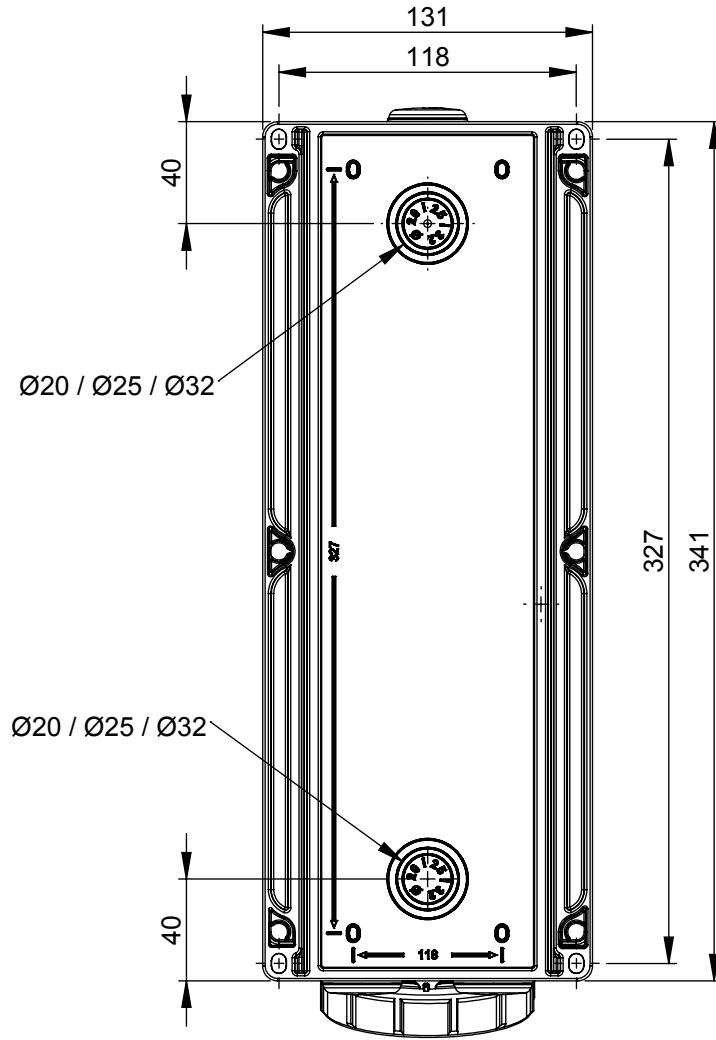

Maßskizze / dimensional drawing

Benennung: **Abschaltbare Wanddose IP66/67 - Serie 76 & 78**

description: **Switched interlocked socket IP66/67 - series 76 & 78**

Teilenummer / part number: **76132-*, 78132-*, 76142-*, 78142-*, 76152-*, 78152-*, 76232-*, 78232-*, 76242-*, 78242-*, 76252-*, 78252-***

Ampere	16			32		
Pole	3	4	5	3	4	5
a	361	361	363	371	371	372
b	153	153	153	153	153	153
M	3x25	3x25	3x25	3x25	3x25	3x25