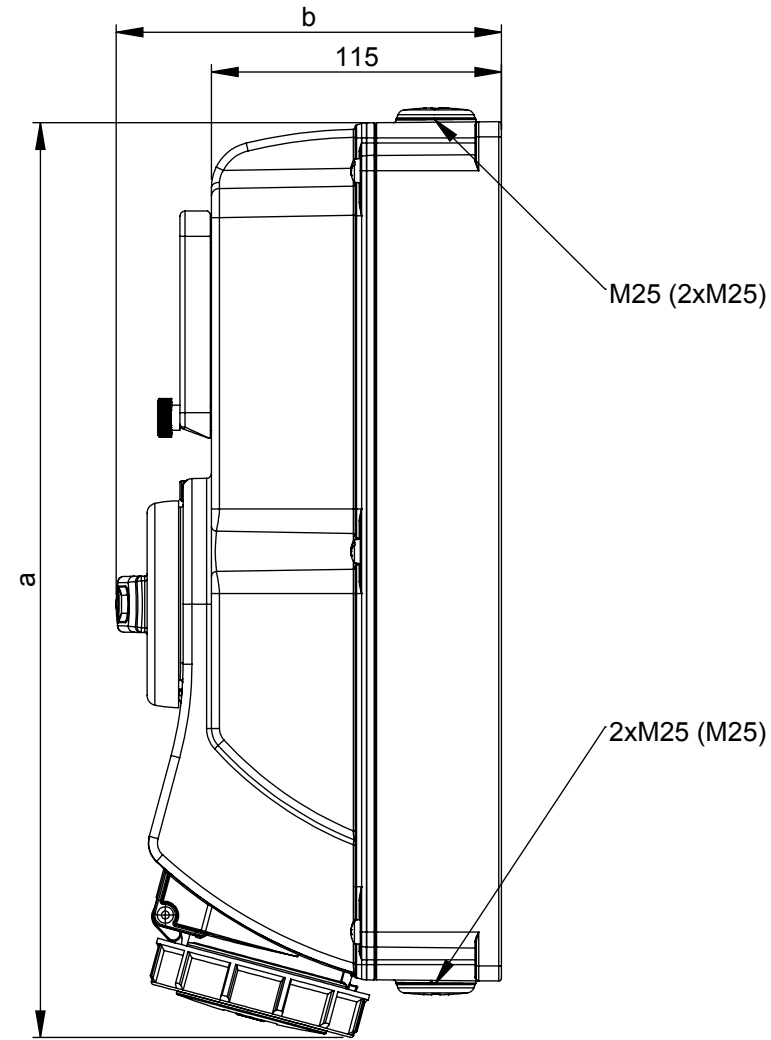

Maßskizze / dimensional drawing

Benennung: **Abschaltbare Wanddose IP66/67 - Serie 76 & 78**

description: **Switched interlocked socket IP66/67 - series 76 & 78**

Teilenummer / part number: **76132-*, 78132-*, 76142-*, 78142-*, 76152-*, 78152-*, 76232-*, 78232-*, 76242-*, 78242-*, 76252-*, 78252-***

Ampere	16			32		
Pole	3	4	5	3	4	5
a	361	361	363	371	371	372
b	153	153	153	153	153	153
M	3x25	3x25	3x25	3x25	3x25	3x25