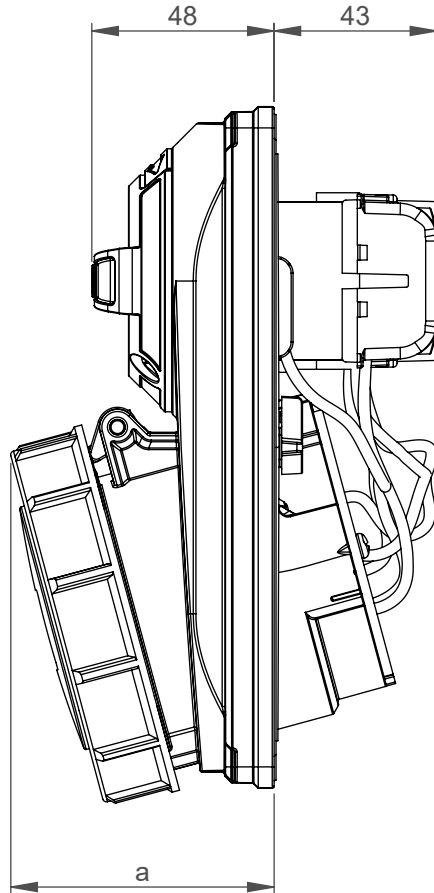

Maßskizze / dimensional drawing

Benennung: **Abschaltbare Anbaudose - Kompaktserie IP66/IP67**

description: **Switched interlocked panel mounting socket - compact series IP66/IP67**

Teilenummer / part number: **60132-*, 60142-*, 60152-*, 60232-*, 60242-*, 60252-***

PCE

Ampere	16			32		
Pole	3	4	5	3	4	5
a	59	61	65	67	67	70