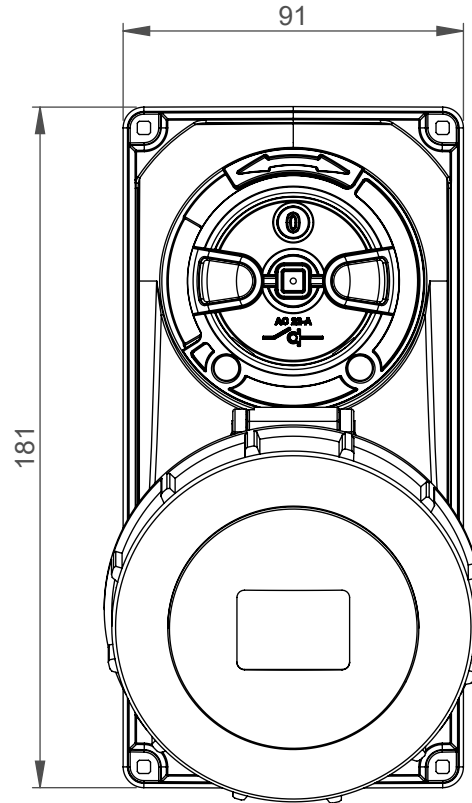

Maßskizze / dimensional drawing

Benennung: **Abschaltbare Anbaudose - Kompaktserie IP66/IP67**

description: **Switched interlocked panel mounting socket - compact series IP66/IP67**

Teilenummer / part number: **60132-*, 60142-*, 60152-*, 60232-*, 60242-*, 60252-***

PCE

Ampere	16			32		
Pole	3	4	5	3	4	5
a	59	61	65	67	67	70