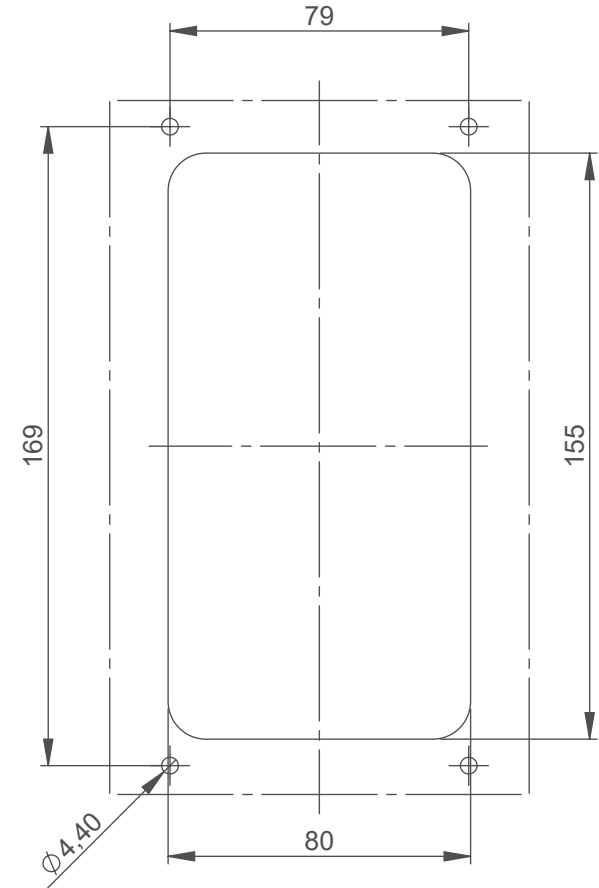

Maßskizze / dimensional drawing

Benennung: **Abschaltbare Anbaudose - Kompaktserie IP66/IP67**

description: **Switched interlocked panel mounting socket - compact series IP66/IP67**

Teilenummer / part number: **60132-*, 60142-*, 60152-*, 60232-*, 60242-*, 60252-***

PCE

Ampere	16			32		
Pole	3	4	5	3	4	5
a	59	61	65	67	67	70