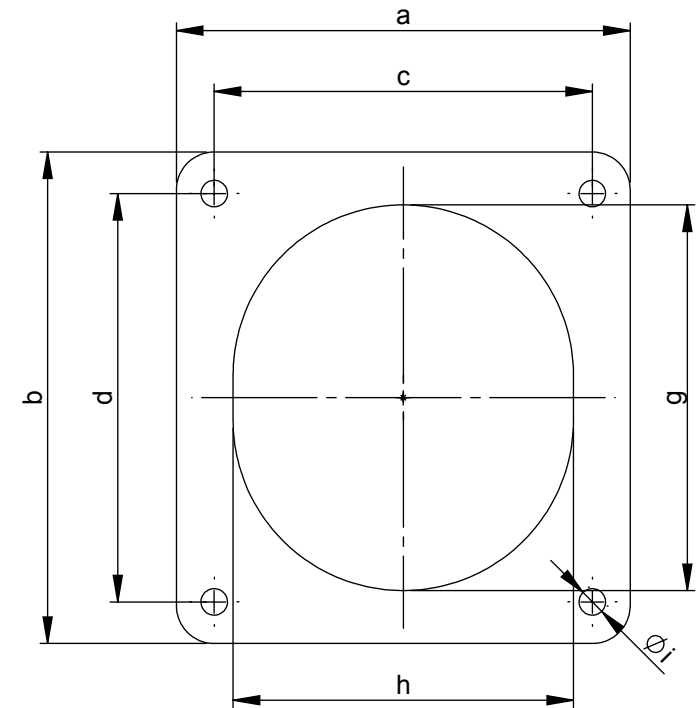

Maßskizze / dimensional drawing

Benennung: Anbausteckdose schräg 125A IP66/67 120x130 POWERTWIST

description: Flanged socket sloping 125A IP66/67 120x130 POWERTWIST

Teilenummer / part number: 443-*, 444-*, 445-*

PCE

Ampere	125		
Pole	3	4	5
a [mm]	120	120	120
b [mm]	130	130	130
c [mm]	100	100	100
d [mm]	108	108	108
e [mm]	92	92	92
f [mm]	77	77	77
g [mm]	102	102	102
h [mm]	90	90	90
i [mm]	7	7	7
j [mm]	160	160	160
k [mm]	162	162	162