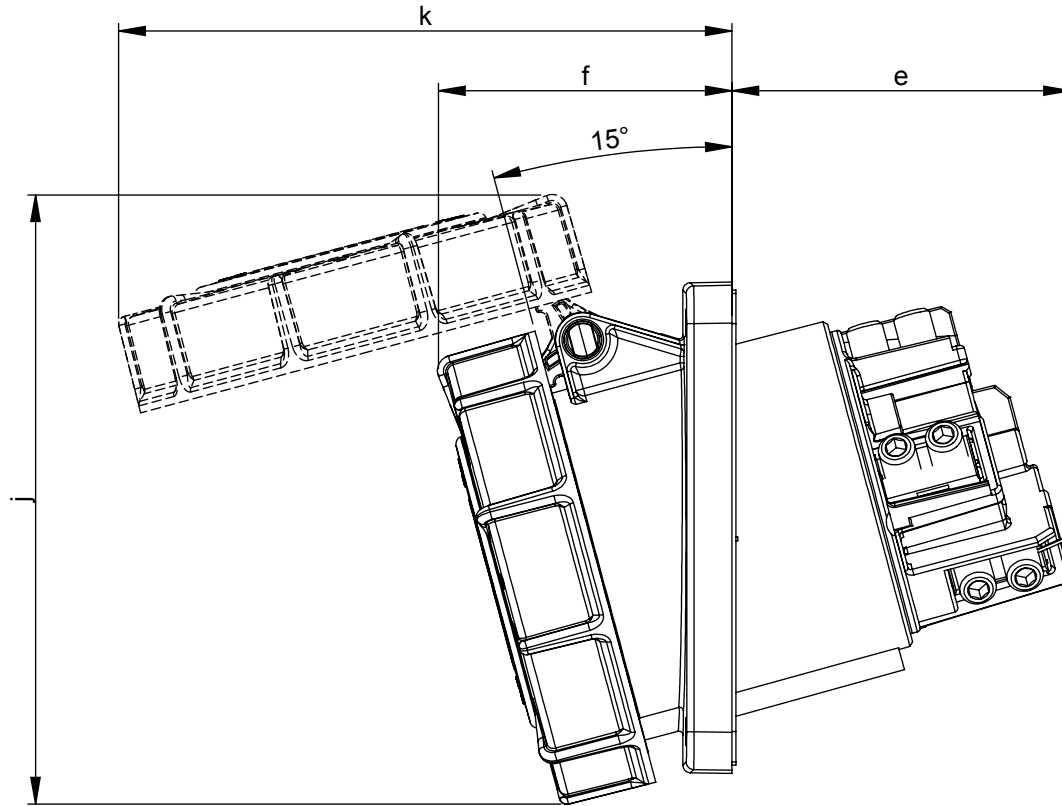

Maßskizze / dimensional drawing

Benennung: Anbausteckdose schräg 125A IP66/67 120x130 POWERTWIST

description: Flanged socket sloping 125A IP66/67 120x130 POWERTWIST

Teilenummer / part number: 443-*, 444-*, 445-*

PCE

Ampere	125		
Pole	3	4	5
a [mm]	120	120	120
b [mm]	130	130	130
c [mm]	100	100	100
d [mm]	108	108	108
e [mm]	92	92	92
f [mm]	77	77	77
g [mm]	102	102	102
h [mm]	90	90	90
i [mm]	7	7	7
j [mm]	160	160	160
k [mm]	162	162	162