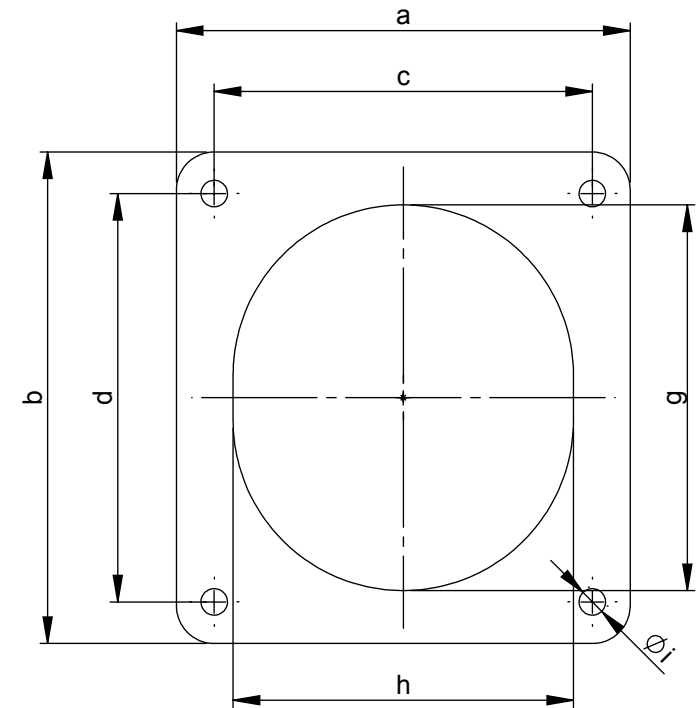

## Maßskizze / dimensional drawing

Benennung: Anbausteckdose schräg 125A IP66/67 120x130 POWERTWIST

description: Flanged socket sloping 125A IP66/67 120x130 POWERTWIST

Teilenummer / part number: 443-\*, 444-\*, 445-\*

PCE

Ampere	125		
Pole	3	4	5
a [mm]	120	120	120
b [mm]	130	130	130
c [mm]	100	100	100
d [mm]	108	108	108
e [mm]	92	92	92
f [mm]	77	77	77
g [mm]	102	102	102
h [mm]	90	90	90
i [mm]	7	7	7
j [mm]	160	160	160
k [mm]	162	162	162