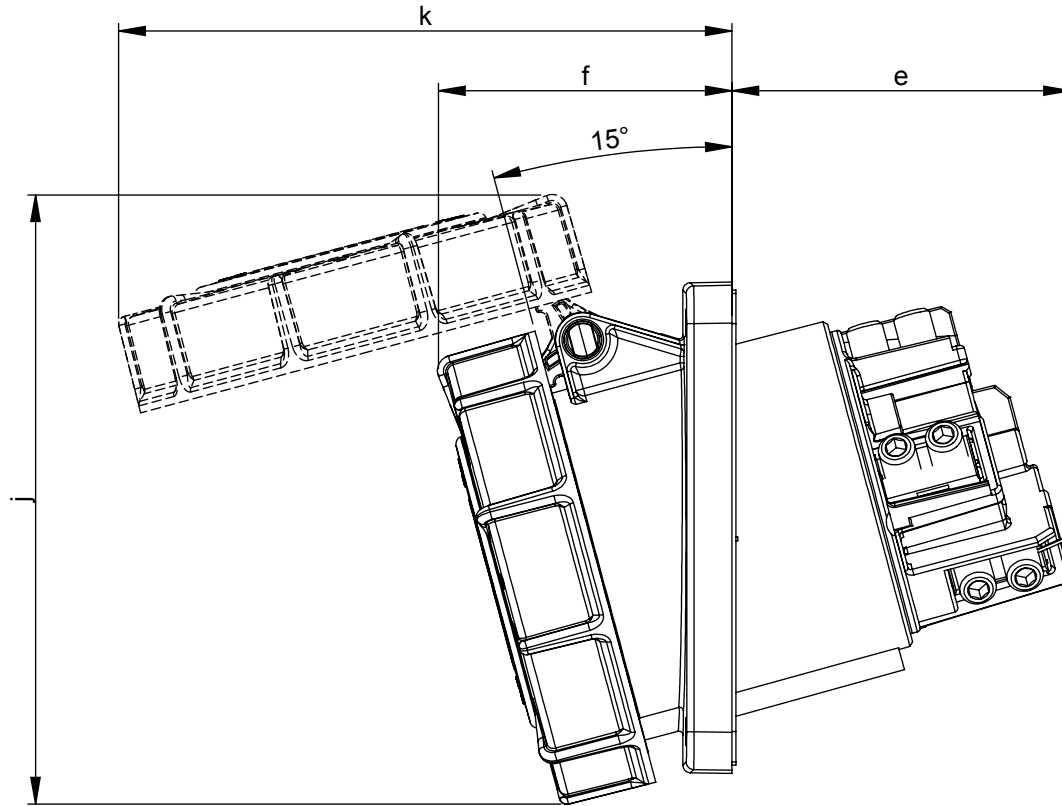

## Maßskizze / dimensional drawing

Benennung: Anbausteckdose schräg 125A IP66/67 120x130 POWERTWIST

description: Flanged socket sloping 125A IP66/67 120x130 POWERTWIST

Teilenummer / part number: 443-\*, 444-\*, 445-\*

PCE

Ampere	125		
Pole	3	4	5
a [mm]	120	120	120
b [mm]	130	130	130
c [mm]	100	100	100
d [mm]	108	108	108
e [mm]	92	92	92
f [mm]	77	77	77
g [mm]	102	102	102
h [mm]	90	90	90
i [mm]	7	7	7
j [mm]	160	160	160
k [mm]	162	162	162