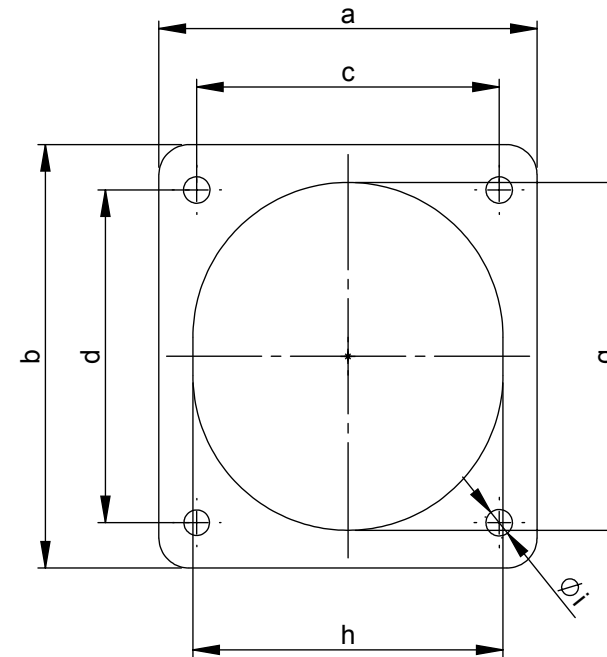

Maßskizze / dimensional drawing

Benennung: Anbausteckdose schräg 63A IP66/67 100x112 POWERTWIST

description: Flanged socket sloping 63A IP66/67 100x112 POWERTWIST

Teilenummer / part number: 433-*, 434-*, 435-*

PCE

Ampere	63		
Pole	3	4	5
a [mm]	100	100	100
b [mm]	112	112	112
c [mm]	80	80	80
d [mm]	88	88	88
e [mm]	64	64	64
f [mm]	80	80	80
g [mm]	92	92	92
h [mm]	82	82	82
i [mm]	7	7	7
j [mm]	148	148	148
k [mm]	154	154	154