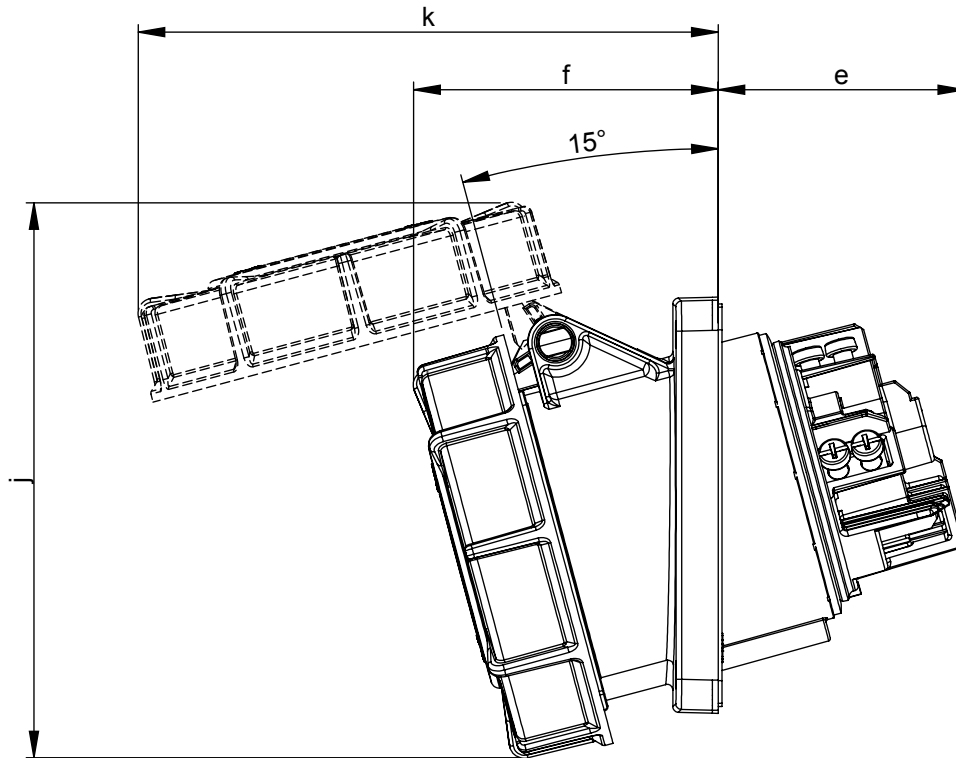

Maßskizze / dimensional drawing

Benennung: Anbausteckdose schräg 63A IP66/67 100x112 POWERTWIST

description: Flanged socket sloping 63A IP66/67 100x112 POWERTWIST

Teilenummer / part number: 433-*, 434-*, 435-*

PCE

Ampere	63		
Pole	3	4	5
a [mm]	100	100	100
b [mm]	112	112	112
c [mm]	80	80	80
d [mm]	88	88	88
e [mm]	64	64	64
f [mm]	80	80	80
g [mm]	92	92	92
h [mm]	82	82	82
i [mm]	7	7	7
j [mm]	148	148	148
k [mm]	154	154	154