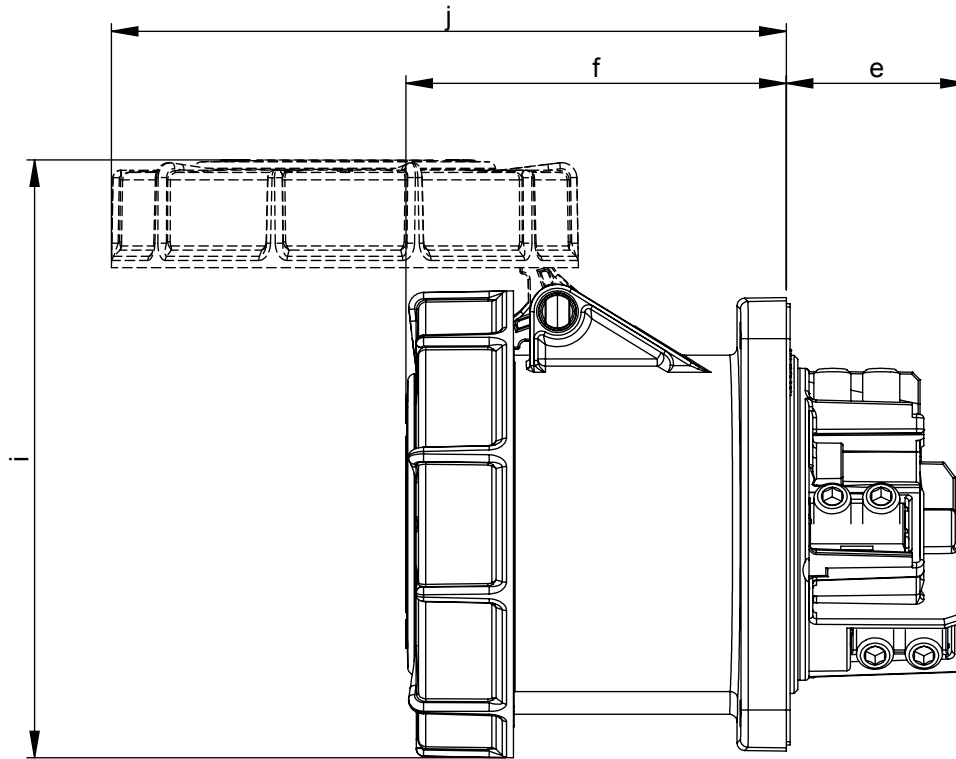

## Maßskizze / dimensional drawing

Benennung: Anbausteckdose gerade 125A IP66/67 POWERTWIST

description: Flanged socket straight 125A IP66/67 POWERTWIST

Teilenummer / part number: 343-\*, 344-\*, 345-\*

PCE

Ampere	125		
Pole	3	4	5
a x b [mm]	120	120	120
c x d [mm]	100	100	100
e [mm]	48	48	48
f [mm]	101	101	101
g [mm]	8	8	8
h [mm]	90	90	90
i [mm]	159	159	159
j [mm]	179	179	179