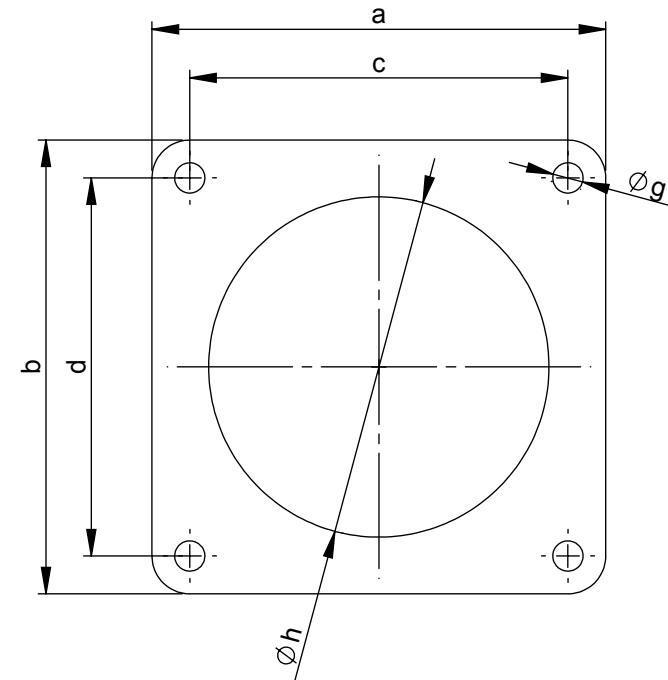

## Maßskizze / dimensional drawing

Benennung: Anbausteckdose gerade 125A IP66/67 POWERTWIST

description: Flanged socket straight 125A IP66/67 POWERTWIST

Teilenummer / part number: 343-\*, 344-\*, 345-\*

PCE

Ampere	125		
Pole	3	4	5
a x b [mm]	120	120	120
c x d [mm]	100	100	100
e [mm]	48	48	48
f [mm]	101	101	101
g [mm]	8	8	8
h [mm]	90	90	90
i [mm]	159	159	159
j [mm]	179	179	179