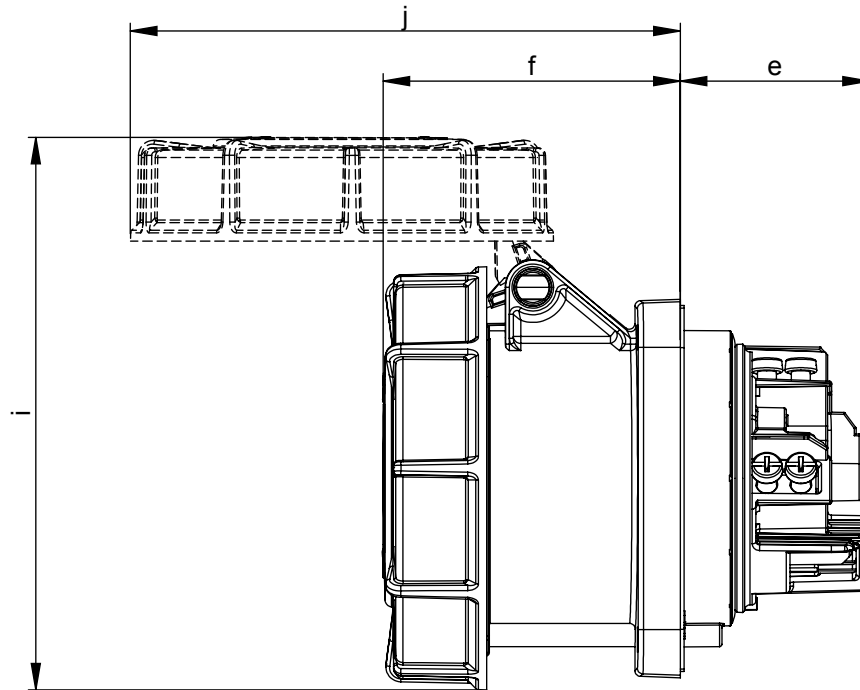

## Maßskizze / dimensional drawing

Benennung: Anbausteckdose gerade 63A IP66/67 100x100 POWERTWIST

description: Flanged socket straight 63A IP66/67 100x100 POWERTWIST

Teilenummer / part number: 333-\*, 334-\*, 335-\*

PCE

Ampere	63		
Pole	3	4	5
a x b [mm]	100	100	100
c x d [mm]	80	80	80
e [mm]	50	50	50
f [mm]	80	80	80
g [mm]	7	7	7
h [mm]	85	85	85
i [mm]	147	147	147
j [mm]	146	146	146