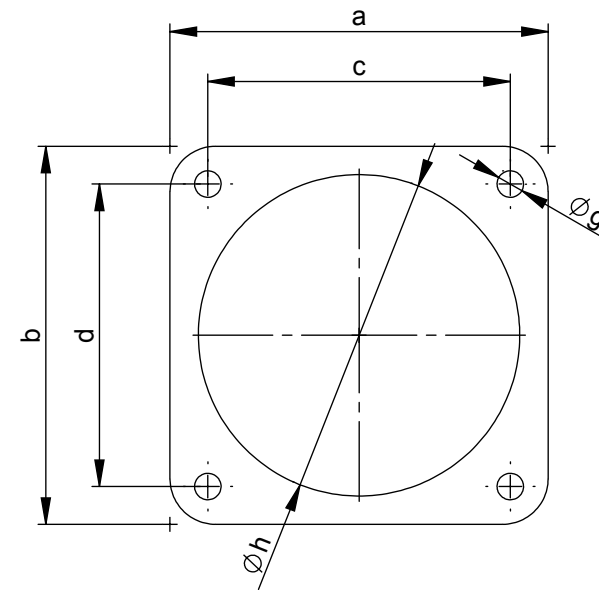

## Maßskizze / dimensional drawing

Benennung: Anbausteckdose gerade 63A IP66/67 100x100 POWERTWIST

description: Flanged socket straight 63A IP66/67 100x100 POWERTWIST

Teilenummer / part number: 333-\*, 334-\*, 335-\*

PCE

Ampere	63		
Pole	3	4	5
a x b [mm]	100	100	100
c x d [mm]	80	80	80
e [mm]	50	50	50
f [mm]	80	80	80
g [mm]	7	7	7
h [mm]	85	85	85
i [mm]	147	147	147
j [mm]	146	146	146