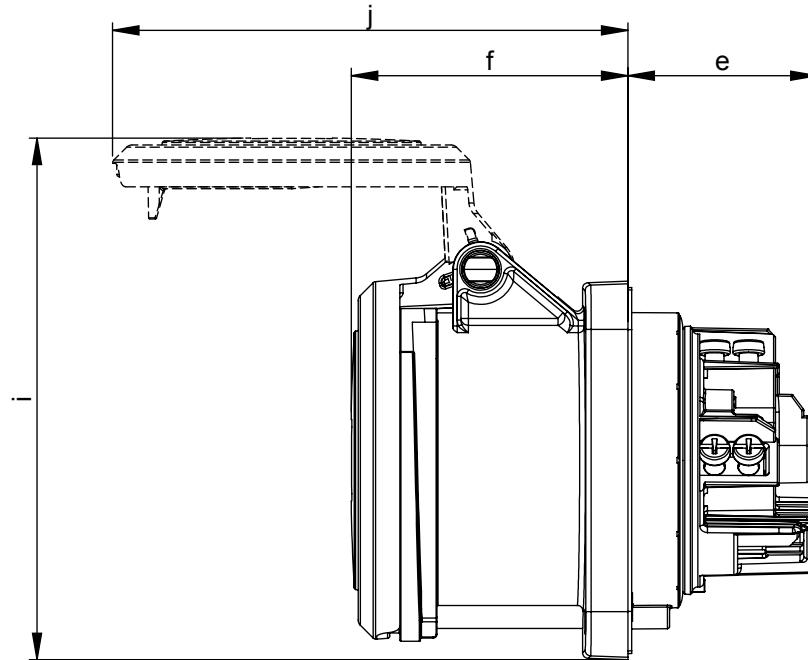

## Maßskizze / dimensional drawing

Benennung: Anbausteckdose gerade 63A IP44 100x100 POWERWIST

description: Flanged socket straight 63A IP44 100x100 POWERWIST

Teilenummer / part number: 3331-\*, 3341-\*, 3351-\*

PCE

Ampere	63		
Pole	3	4	5
a x b [mm]	100	100	100
c x d [mm]	80	80	80
e [mm]	50	50	50
f [mm]	75	75	75
g [mm]	7	7	7
h [mm]	85	85	85
i [mm]	138	138	138
j [mm]	138	138	138