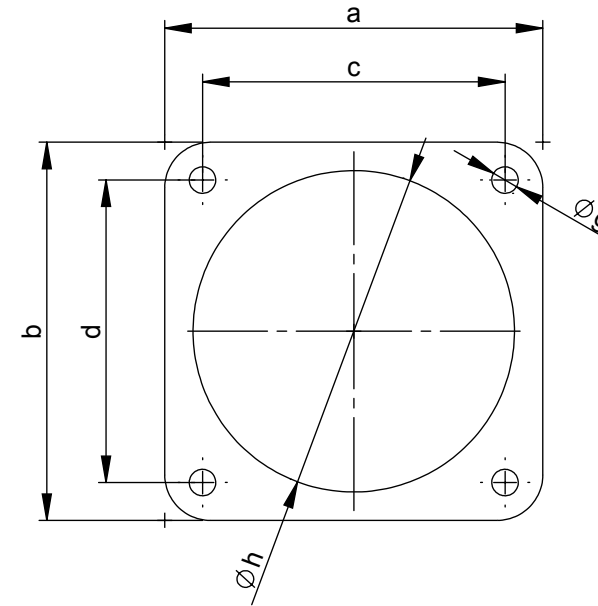

## Maßskizze / dimensional drawing

Benennung: Anbausteckdose gerade 63A IP44 100x100 POWERWIST

description: Flanged socket straight 63A IP44 100x100 POWERWIST

Teilenummer / part number: 3331-\*, 3341-\*, 3351-\*

PCE

Ampere	63		
Pole	3	4	5
a x b [mm]	100	100	100
c x d [mm]	80	80	80
e [mm]	50	50	50
f [mm]	75	75	75
g [mm]	7	7	7
h [mm]	85	85	85
i [mm]	138	138	138
j [mm]	138	138	138