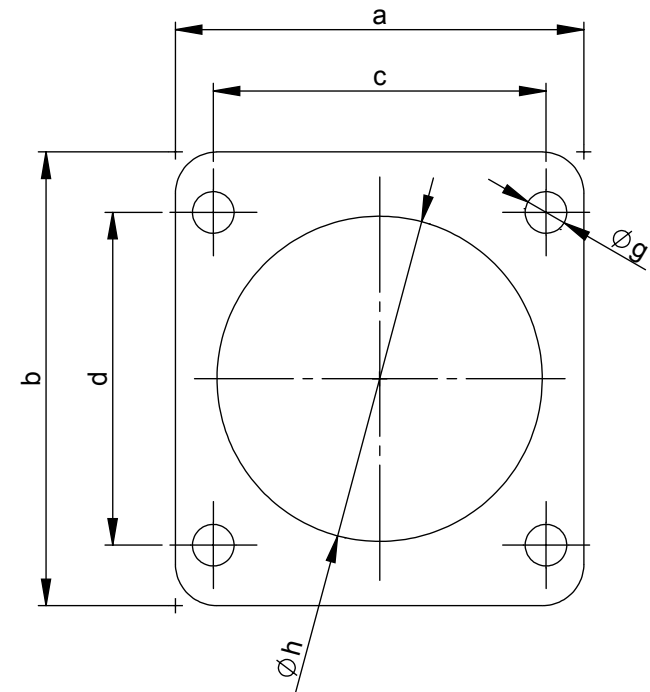

# Maßskizze / dimensional drawing

Benennung: Anbausteckdose gerade IP44/54 60x54

description: Flanged socket straight IP44/54 60x54

Teilenummer / part number: 313-\*f9

PCE

Ampere	16		
Pole	3	4	5
a [mm]	54	-	-
b [mm]	60	-	-
c x d [mm]	44	-	-
e [mm]	21	-	-
f [mm]	55	-	-
g [mm]	5,5	-	-
h [mm]	43	-	-
i [mm]	82	-	-
j [mm]	101	-	-