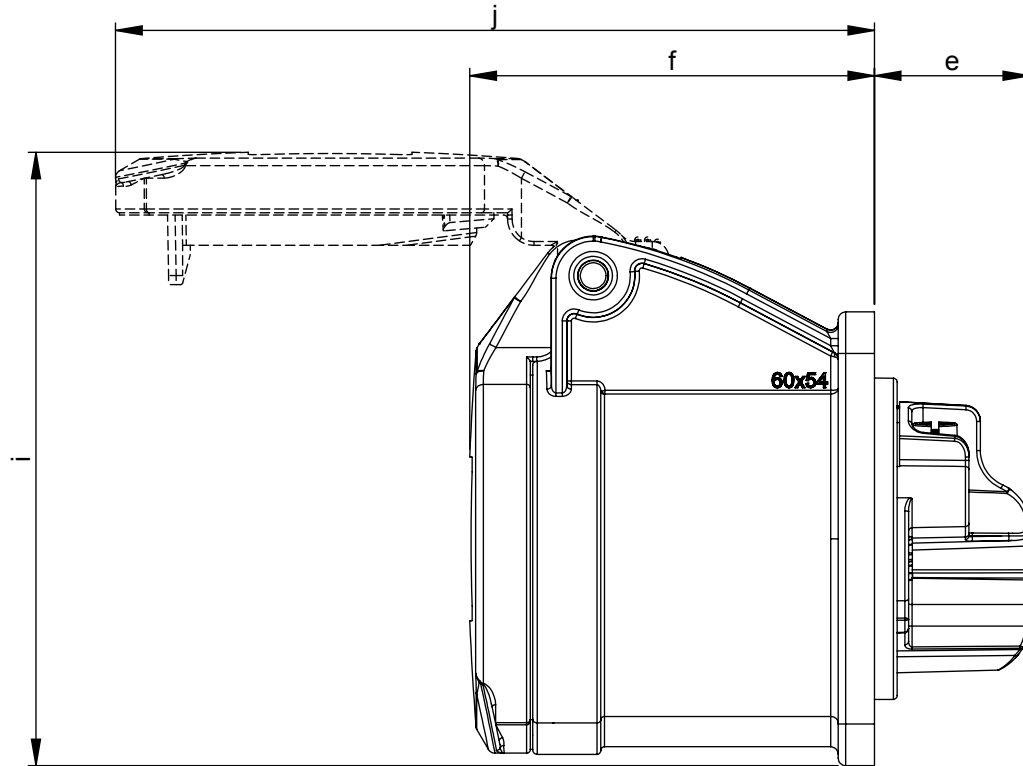

# Maßskizze / dimensional drawing

Benennung: Anbausteckdose gerade IP44/54 60x54

description: Flanged socket straight IP44/54 60x54

Teilenummer / part number: 313-\*f9

PCE

Ampere	16		
Pole	3	4	5
a [mm]	54	-	-
b [mm]	60	-	-
c x d [mm]	44	-	-
e [mm]	21	-	-
f [mm]	55	-	-
g [mm]	5,5	-	-
h [mm]	43	-	-
i [mm]	82	-	-
j [mm]	101	-	-