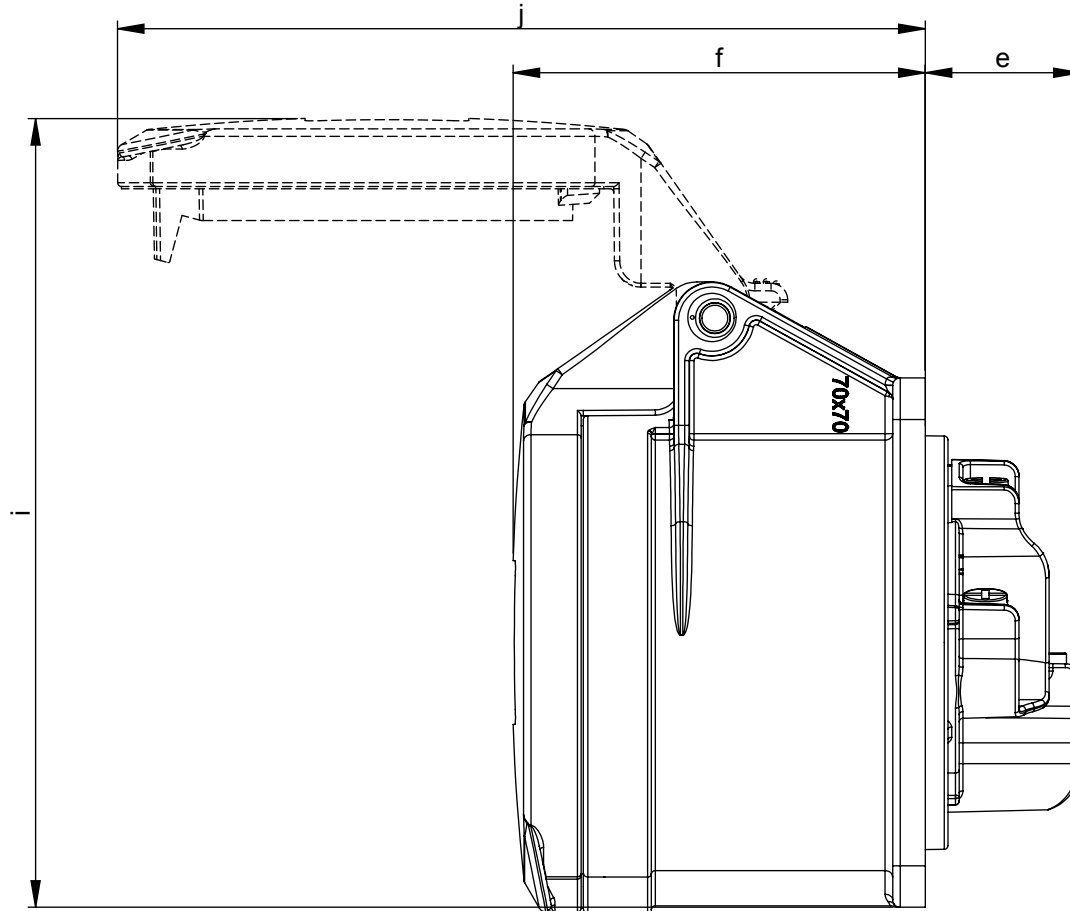

Maßskizze / dimensional drawing

Benennung: **Anbausteckdose gerade IP44 70x70**

description: **Flanged socket straight IP44 70x70**

Teilenummer / part number: **313-*, 314-*, 315-*, 323-*, 324-*, 325-***

Ampere	16			32		
Pole	3	4	5	3	4	5
a x b [mm]	70	70	70	70	70	70
c x d [mm]	56	56	56	56	56	56
e [mm]	21	21	21	23	23	23
f [mm]	55	55	55	67	67	67
g [mm]	5,5	5,5	5,5	5,5	5,5	5,5
h [mm]	43	45	55	55	55	58
i [mm]	87	101	105	112	112	108
j [mm]	101	101	107	122	122	136