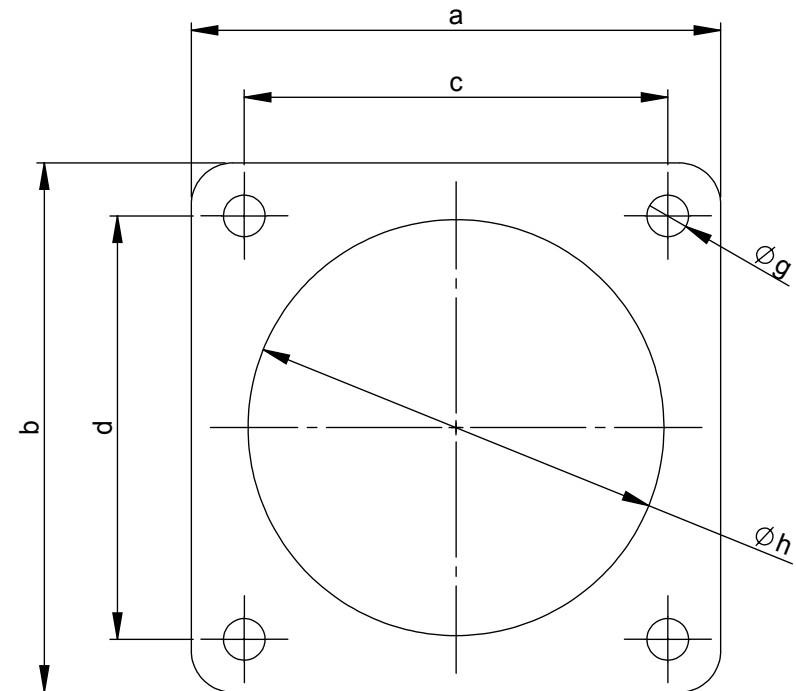

Maßskizze / dimensional drawing

Benennung: **Anbausteckdose gerade IP44 70x70**

description: **Flanged socket straight IP44 70x70**

Teilenummer / part number: **313-*, 314-*, 315-*, 323-*, 324-*, 325-***

Ampere	16			32		
Pole	3	4	5	3	4	5
a x b [mm]	70	70	70	70	70	70
c x d [mm]	56	56	56	56	56	56
e [mm]	21	21	21	23	23	23
f [mm]	55	55	55	67	67	67
g [mm]	5,5	5,5	5,5	5,5	5,5	5,5
h [mm]	43	45	55	55	55	58
i [mm]	87	101	105	112	112	108
j [mm]	101	101	107	122	122	136