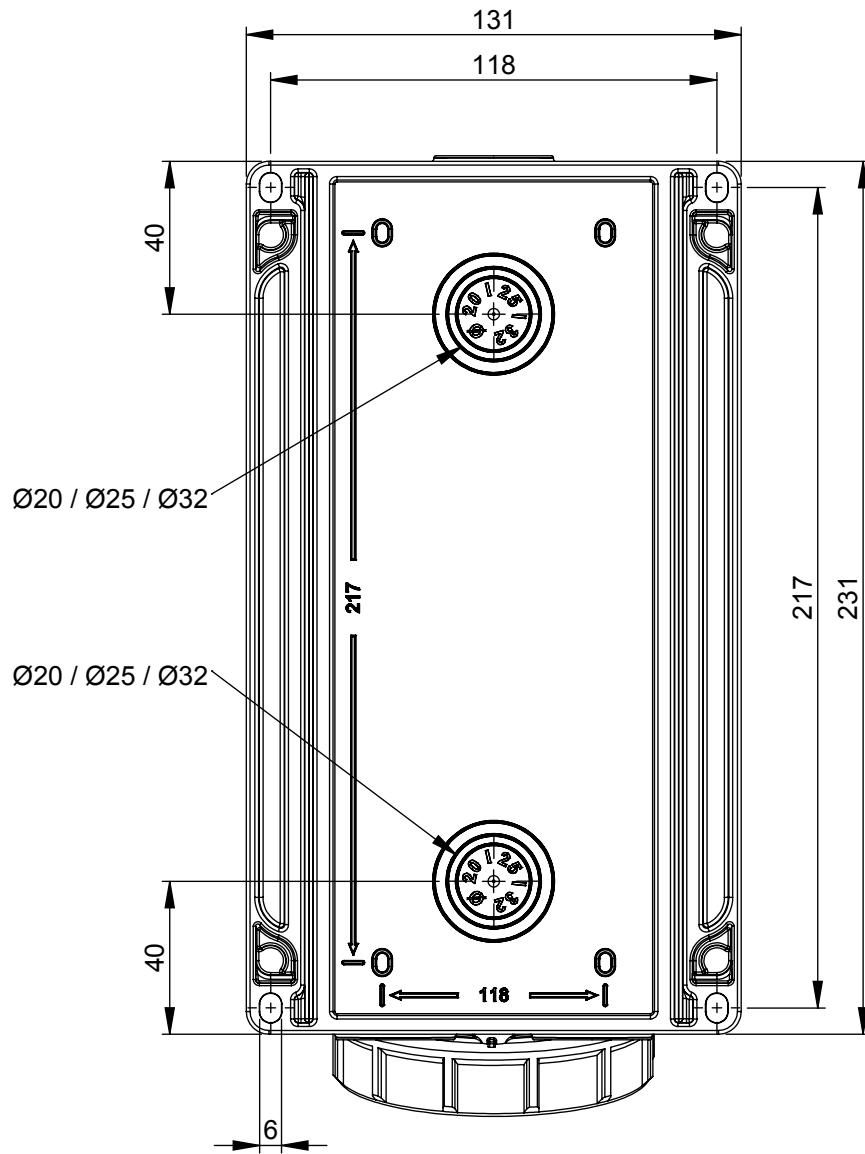

# Maßskizze / dimensional drawing

Benennung: **Wanddose mit Fenster IP67**

description: **Wall socket with window IP67**

Teilenummer / part number: **751323-\*, 751423-\*, 751523-\*, 752323-\*, 752423-\*, 752523-\***

Ampere	16			32		
Pole	3	4	5	3	4	5
a [mm]	253	253	253	259	259	259
b [mm]	141	141	141	145	145	153
M [mm]	3x25	3x25	3x25	3x25	3x25	3x25