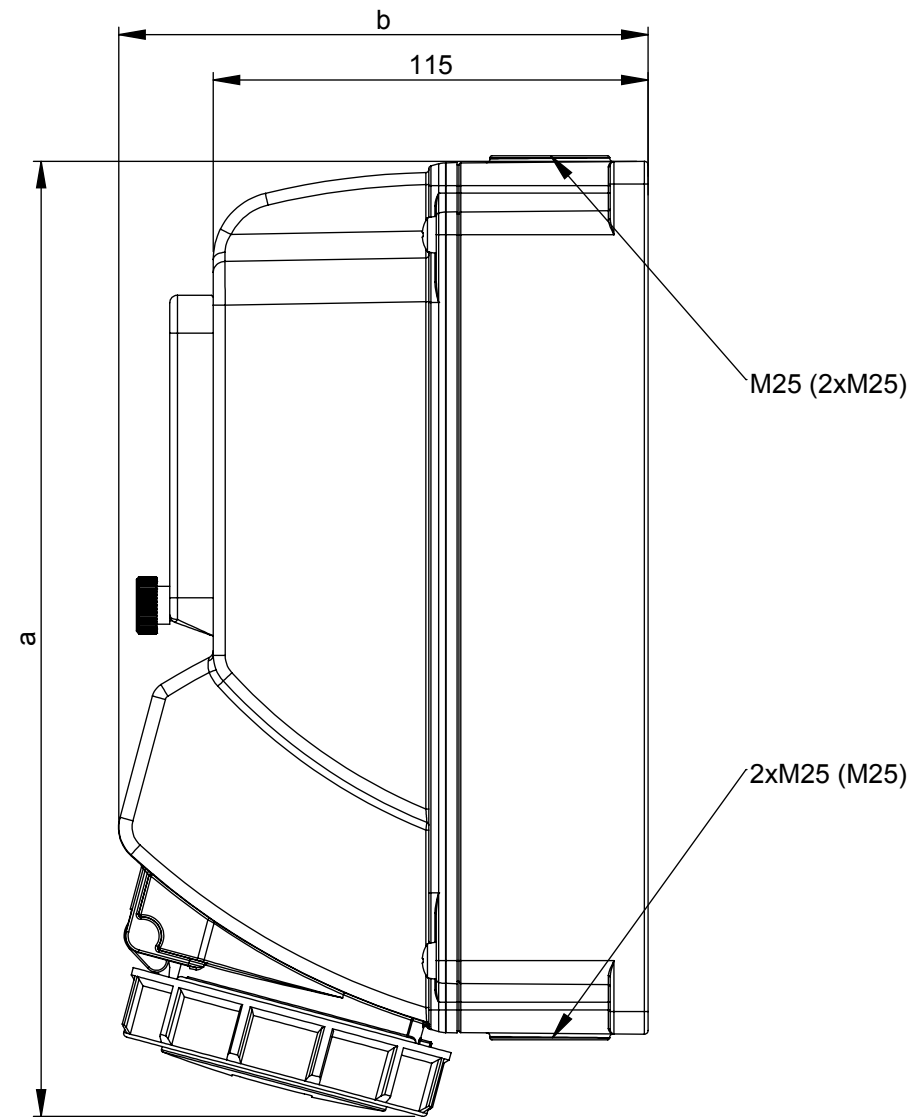

# Maßskizze / dimensional drawing

Benennung: **Wanddose mit Fenster IP67**

description: **Wall socket with window IP67**

Teilenummer / part number: **751323-\*, 751423-\*, 751523-\*, 752323-\*, 752423-\*, 752523-\***

Ampere	16			32		
Pole	3	4	5	3	4	5
a [mm]	253	253	253	259	259	259
b [mm]	141	141	141	145	145	153
M [mm]	3x25	3x25	3x25	3x25	3x25	3x25