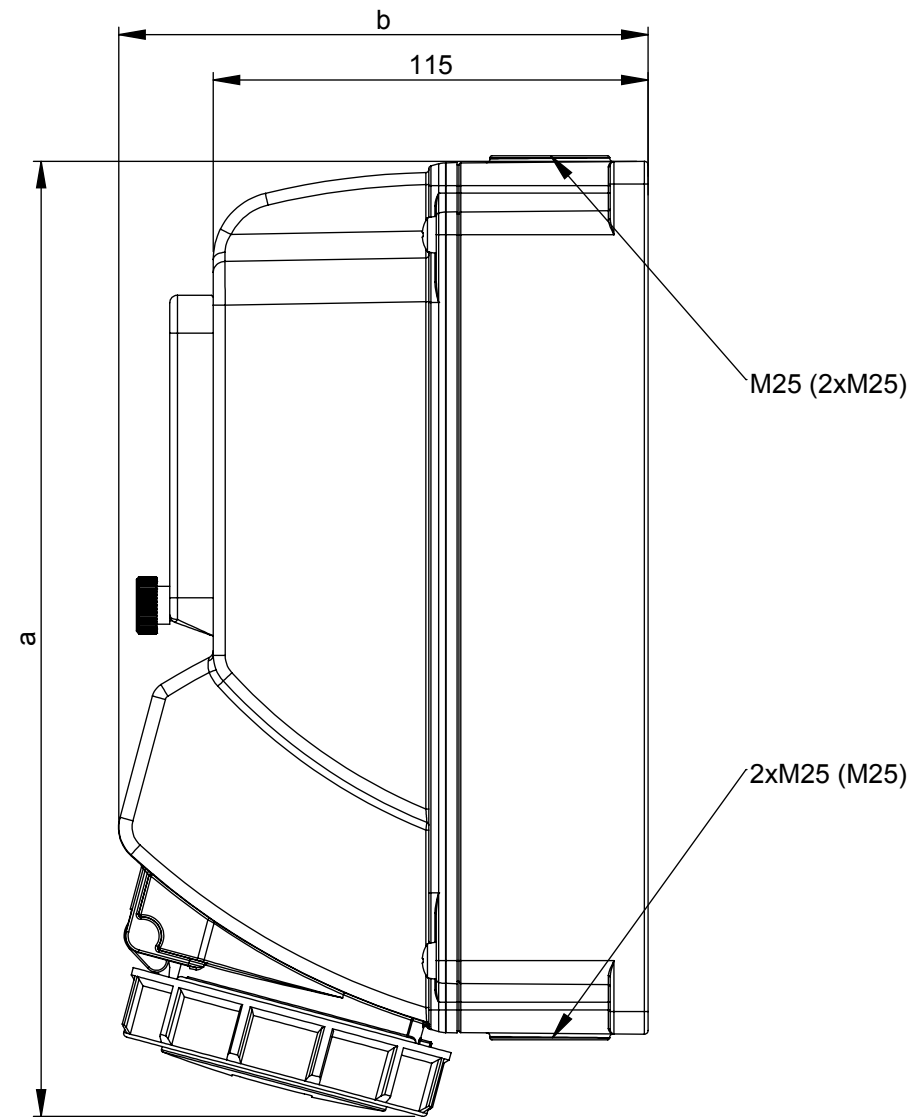

Maßskizze / dimensional drawing

Benennung: **Wanddose mit Fenster IP67**

description: **Wall socket with window IP67**

Teilenummer / part number: **751323-*, 751423-*, 751523-*, 752323-*, 752423-*, 752523-***

Ampere	16			32		
Pole	3	4	5	3	4	5
a [mm]	253	253	253	259	259	259
b [mm]	141	141	141	145	145	153
M [mm]	3x25	3x25	3x25	3x25	3x25	3x25