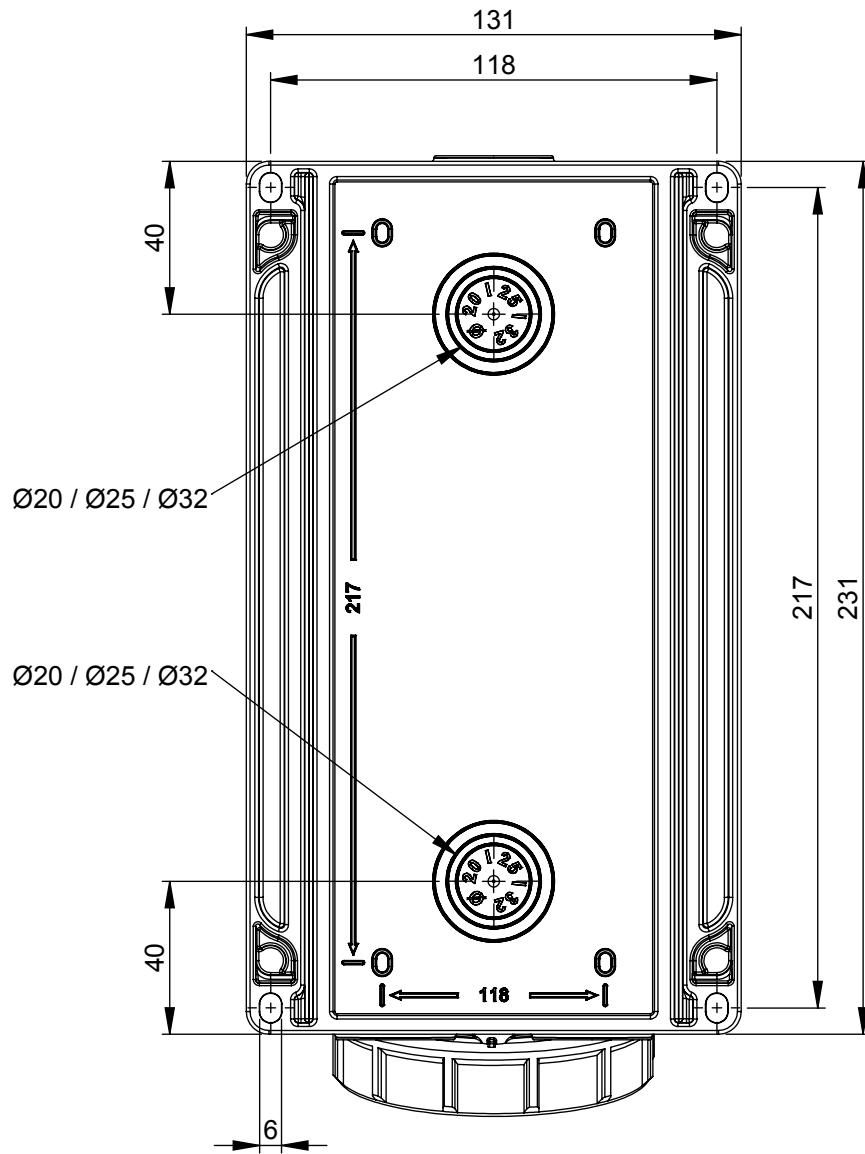

Maßskizze / dimensional drawing

Benennung: **Wanddose mit Fenster IP67**

description: **Wall socket with window IP67**

Teilenummer / part number: **751323-*, 751423-*, 751523-*, 752323-*, 752423-*, 752523-***

Ampere	16			32		
Pole	3	4	5	3	4	5
a [mm]	253	253	253	259	259	259
b [mm]	141	141	141	145	145	153
M [mm]	3x25	3x25	3x25	3x25	3x25	3x25