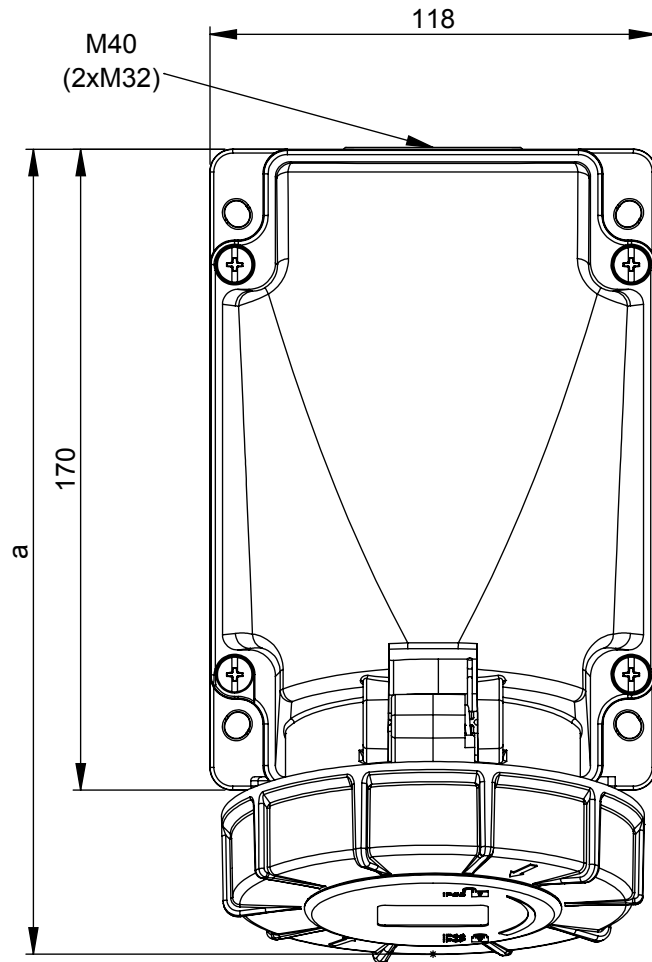

Maßskizze / dimensional drawing

Benennung: **Wandsteckdose 63A IP66/67 POWERTWIST - 170x118mm**

description: **Wall socket 63A IP66/67 POWERTWIST - 170x118mm**

Teilenummer / part number: **133-*, 134-*, 135-***

b=Höhe/height
Neigung/angle=15°

Ampere	63		
Pole	3	4	5
a [mm]	213	213	213
b [mm]	173	173	173