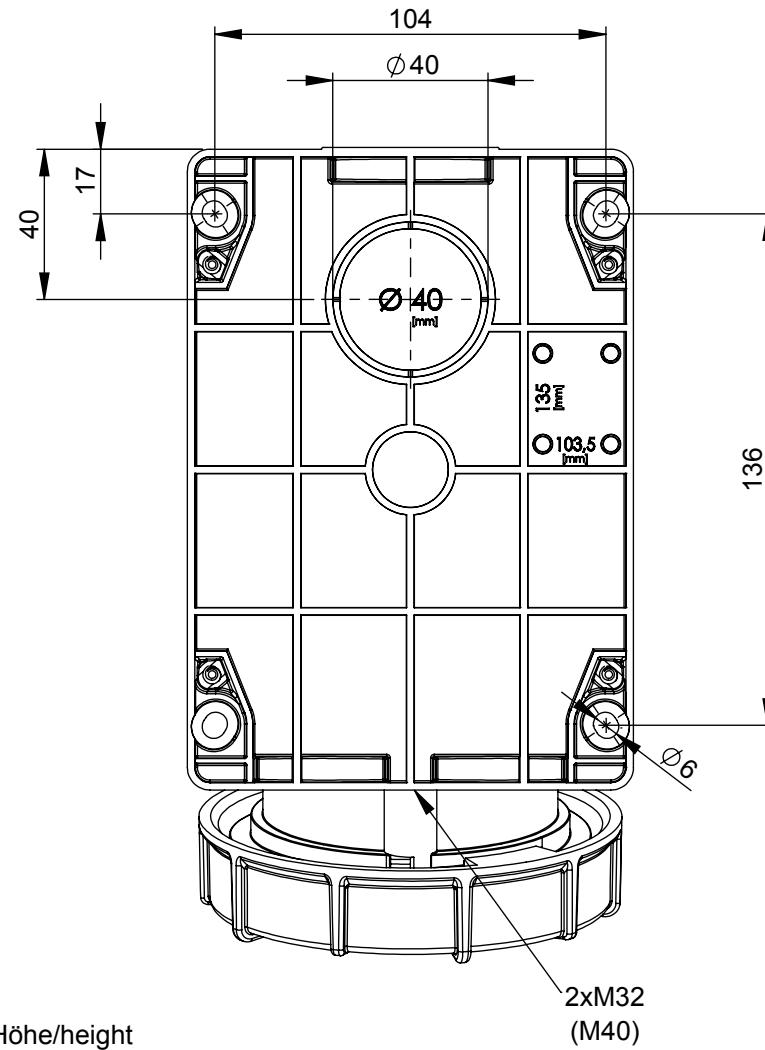

Maßskizze / dimensional drawing

Benennung: **Wandsteckdose 63A IP66/67 POWERTWIST - 170x118mm**

description: **Wall socket 63A IP66/67 POWERTWIST - 170x118mm**

Teilenummer / part number: **133-*, 134-*, 135-***

b=Höhe/height
Neigung/angle=15°

Ampere	63		
Pole	3	4	5
a [mm]	213	213	213
b [mm]	173	173	173