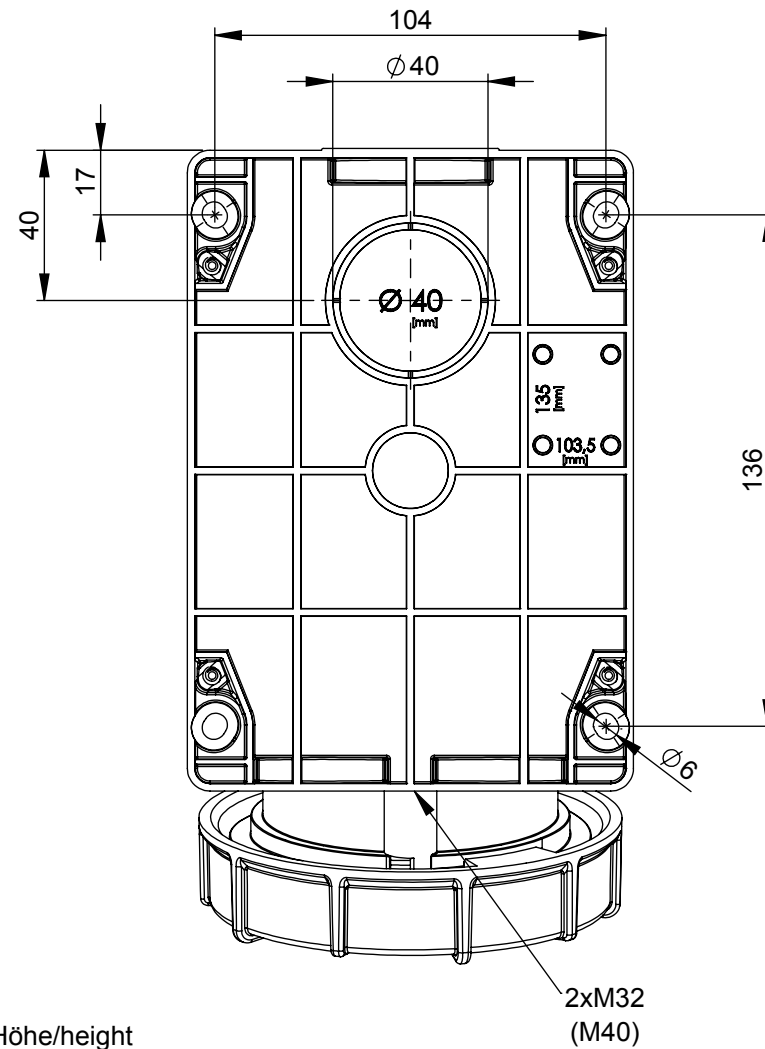

Maßskizze / dimensional drawing

Benennung: **Wandsteckdose 63A IP66/67 POWERTWIST - 170x118mm**

description: **Wall socket 63A IP66/67 POWERTWIST - 170x118mm**

Teilenummer / part number: **133-*, 134-*, 135-***

b=Höhe/height
Neigung/angle=15°

Ampere	63		
Pole	3	4	5
a [mm]	213	213	213
b [mm]	173	173	173