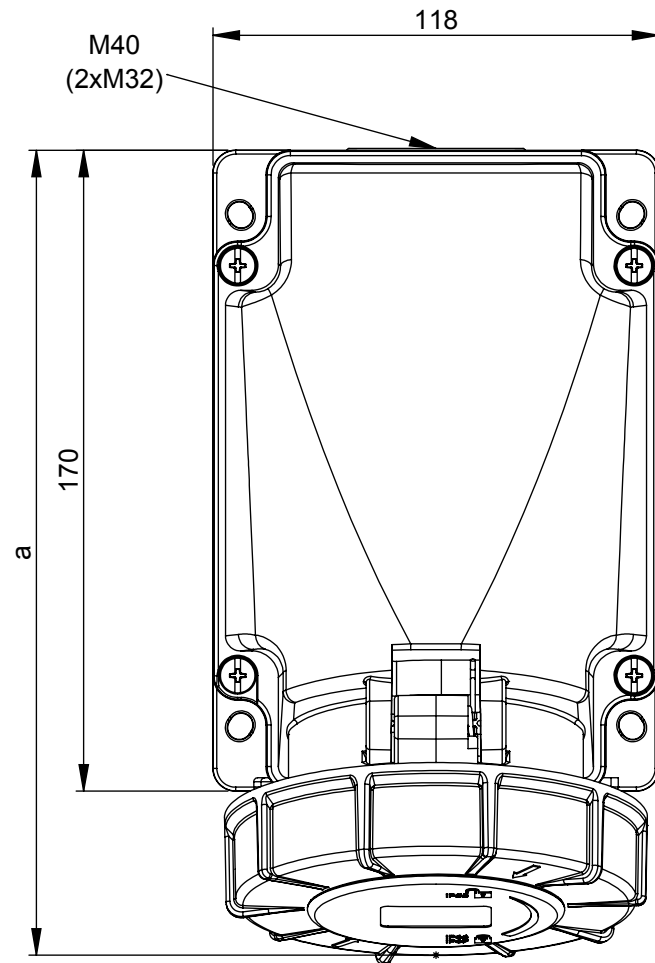

Maßskizze / dimensional drawing

Benennung: **Wandsteckdose 63A IP66/67 POWERTWIST - 170x118mm**

description: **Wall socket 63A IP66/67 POWERTWIST - 170x118mm**

Teilenummer / part number: **133-*, 134-*, 135-***

b=Höhe/height
Neigung/angle=15°

Ampere	63		
Pole	3	4	5
a [mm]	213	213	213
b [mm]	173	173	173