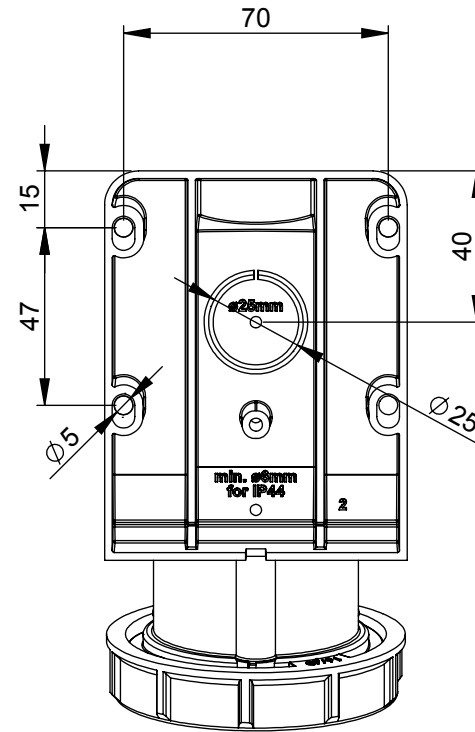

Maßskizze / dimensional drawing

Benennung: **Wandsteckdose IP67**

description: **Wall socket IP67**

Teilenummer / part number: **1132-*, 1142-*, 1152-*, 1172-*v, 1232-*, 1242-*, 1252-*, 1272-*v**

b=Höhe/height
Neigung/angle=15°

Ampere	16				32			
Pole	3	4	5	7	3	4	5	7
a [mm]	146	148	148	148	161	161	163	163
b [mm]	96	99	102	102	108	108	112	112
M [mm]	25	25	25	25	25	25	25	25