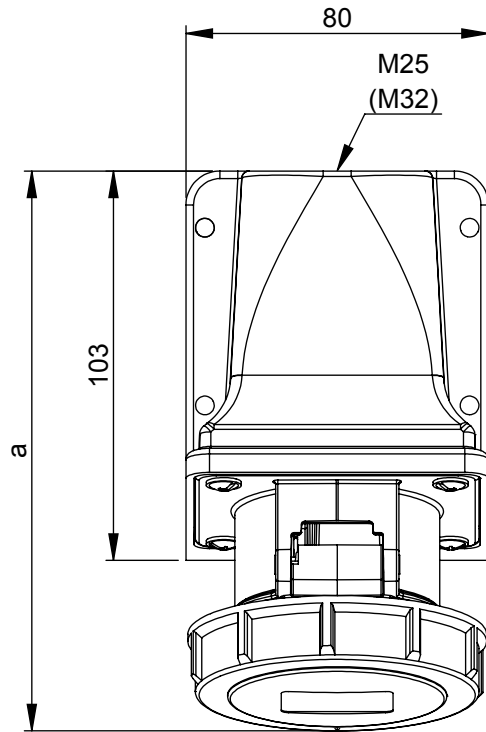

Maßskizze / dimensional drawing

Benennung: **Wandsteckdose IP67**

description: **Wall socket IP67**

Teilenummer / part number: **1132-*, 1142-*, 1152-*, 1172-*v, 1232-*, 1242-*, 1252-*, 1272-*v**

b=Höhe/height
Neigung/angle=15°

Ampere	16				32			
Pole	3	4	5	7	3	4	5	7
a [mm]	146	148	148	148	161	161	163	163
b [mm]	96	99	102	102	108	108	112	112
M [mm]	25	25	25	25	25	25	25	25