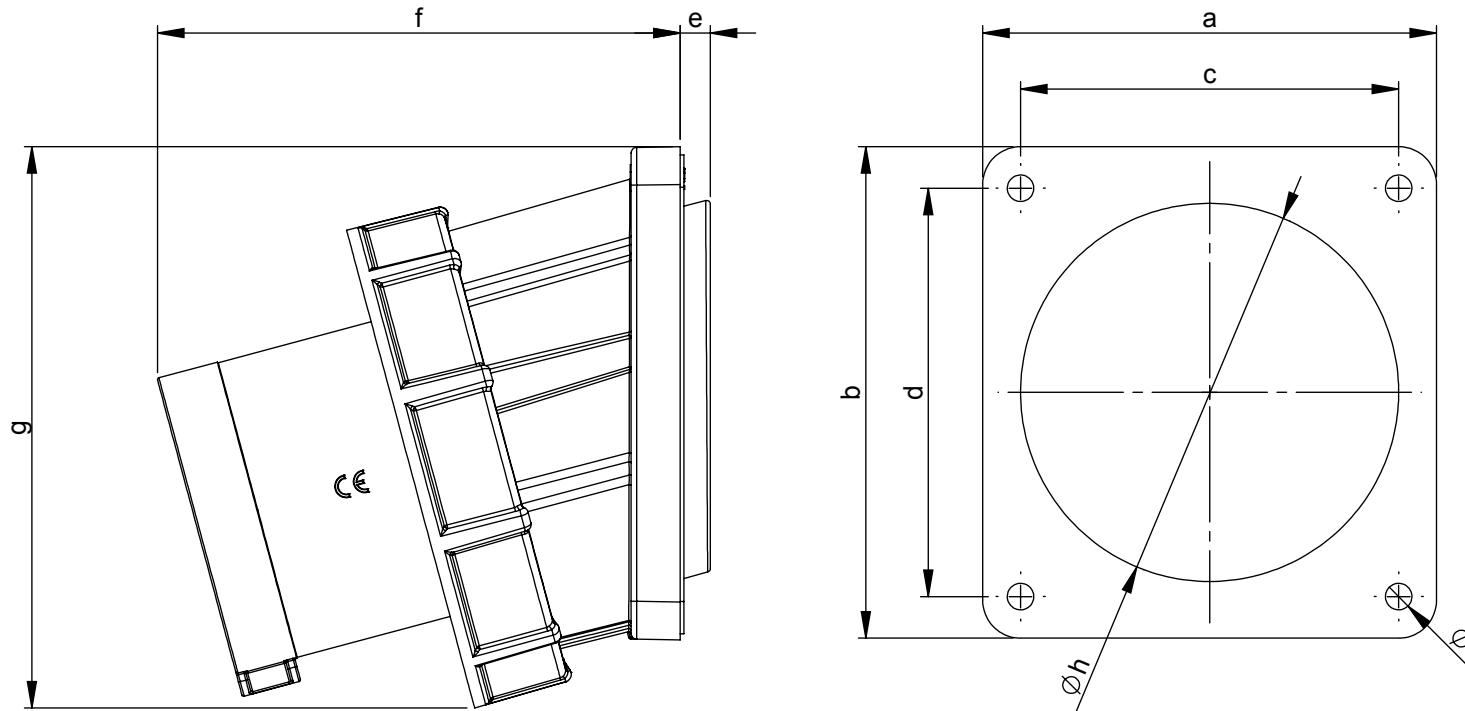

Maßskizze / dimensional drawing

Benennung: Anbaugerätestecker schräg 125A IP66/67 POWERTWIST

description: Flanged plug sloping 125A IP66/67 POWERTWIST

Teilenummer / part number: 743-*, 744-*, 745-*

PCE

Ampere	125		
Pole	3	4	5
a [mm]	120	120	120
b [mm]	130	130	130
c [mm]	100	100	100
d [mm]	108	108	108
e [mm]	8	8	8
f [mm]	139	139	139
g [mm]	145	145	145
h [mm]	100	100	100
i [mm]	7	7	7