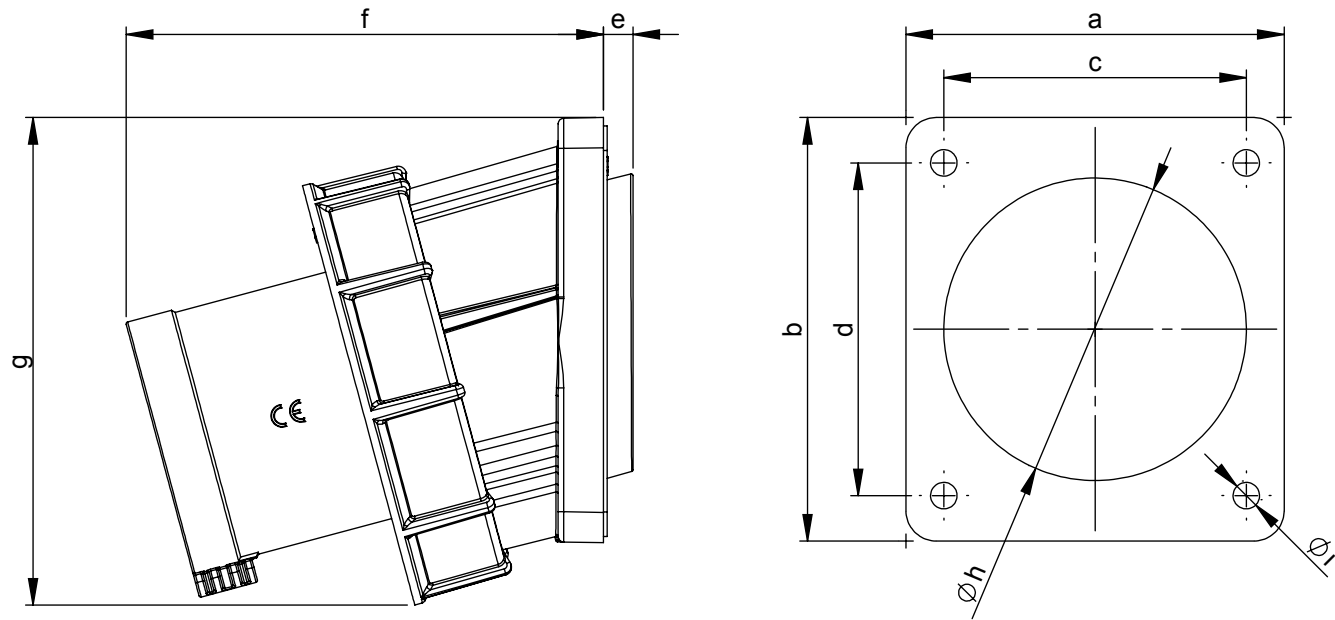

## Maßskizze / dimensional drawing

Benennung: Anbaugerätestecker schräg 63A IP66/67 POWERTWIST

description: Flanged plug sloping 63A IP66/67 POWERTWIST

Teilenummer / part number: 733-\*, 734-\*, 735-\*

PCE

Ampere	63		
Pole	3	4	5
a [mm]	100	100	100
b [mm]	112	112	112
c [mm]	80	80	80
d [mm]	88	88	88
e [mm]	8	8	8
f [mm]	127	127	127
g [mm]	127	127	127
h [mm]	80	80	80
i [mm]	7	7	7