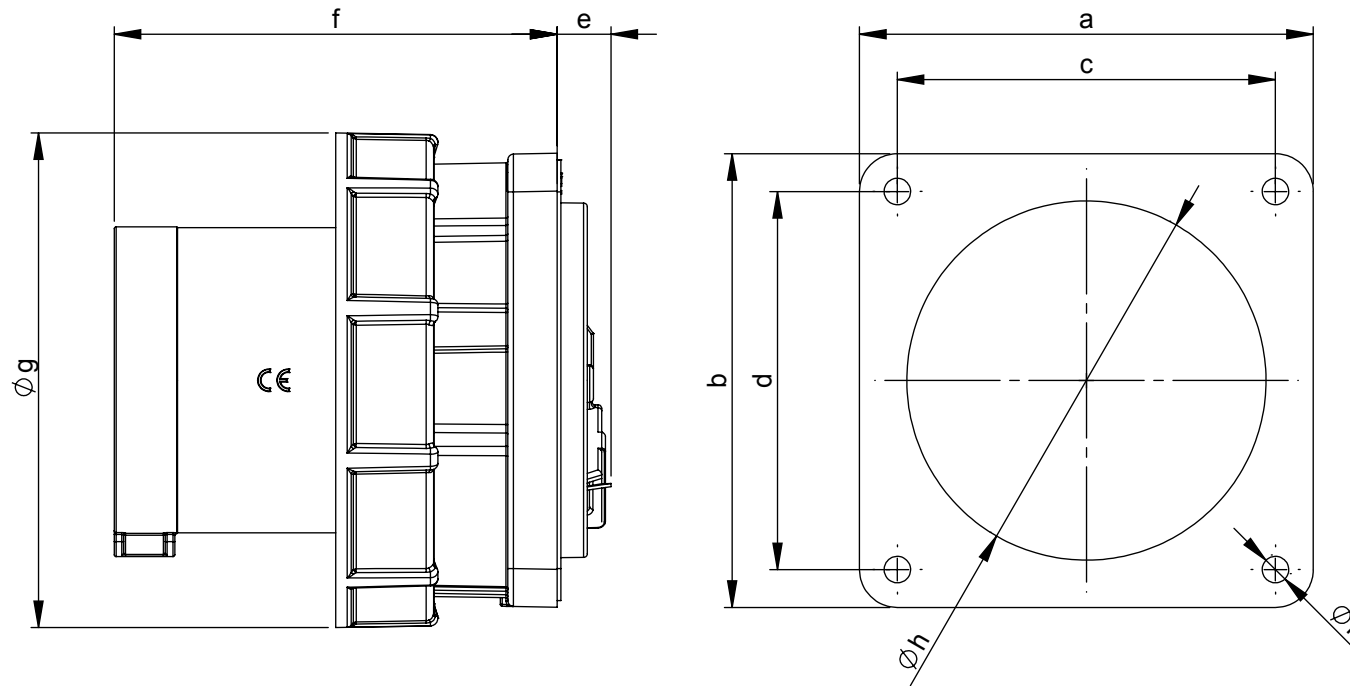

Maßskizze / dimensional drawing

Benennung: Anbaugerätestecker gerade 125A IP66/67 POWERTWIST

description: Flanged plug straight 125A IP66/67 POWERTWIST

Teilenummer / part number: 643-*, 644-*, 645-*

PCE

Ampere	125		
Pole	3	4	5
a x b [mm]	120	120	120
c x d [mm]	100	100	100
e [mm]	13	13	13
f [mm]	118	118	118
g [mm]	131	131	131
h [mm]	95	95	95
i [mm]	7	7	7