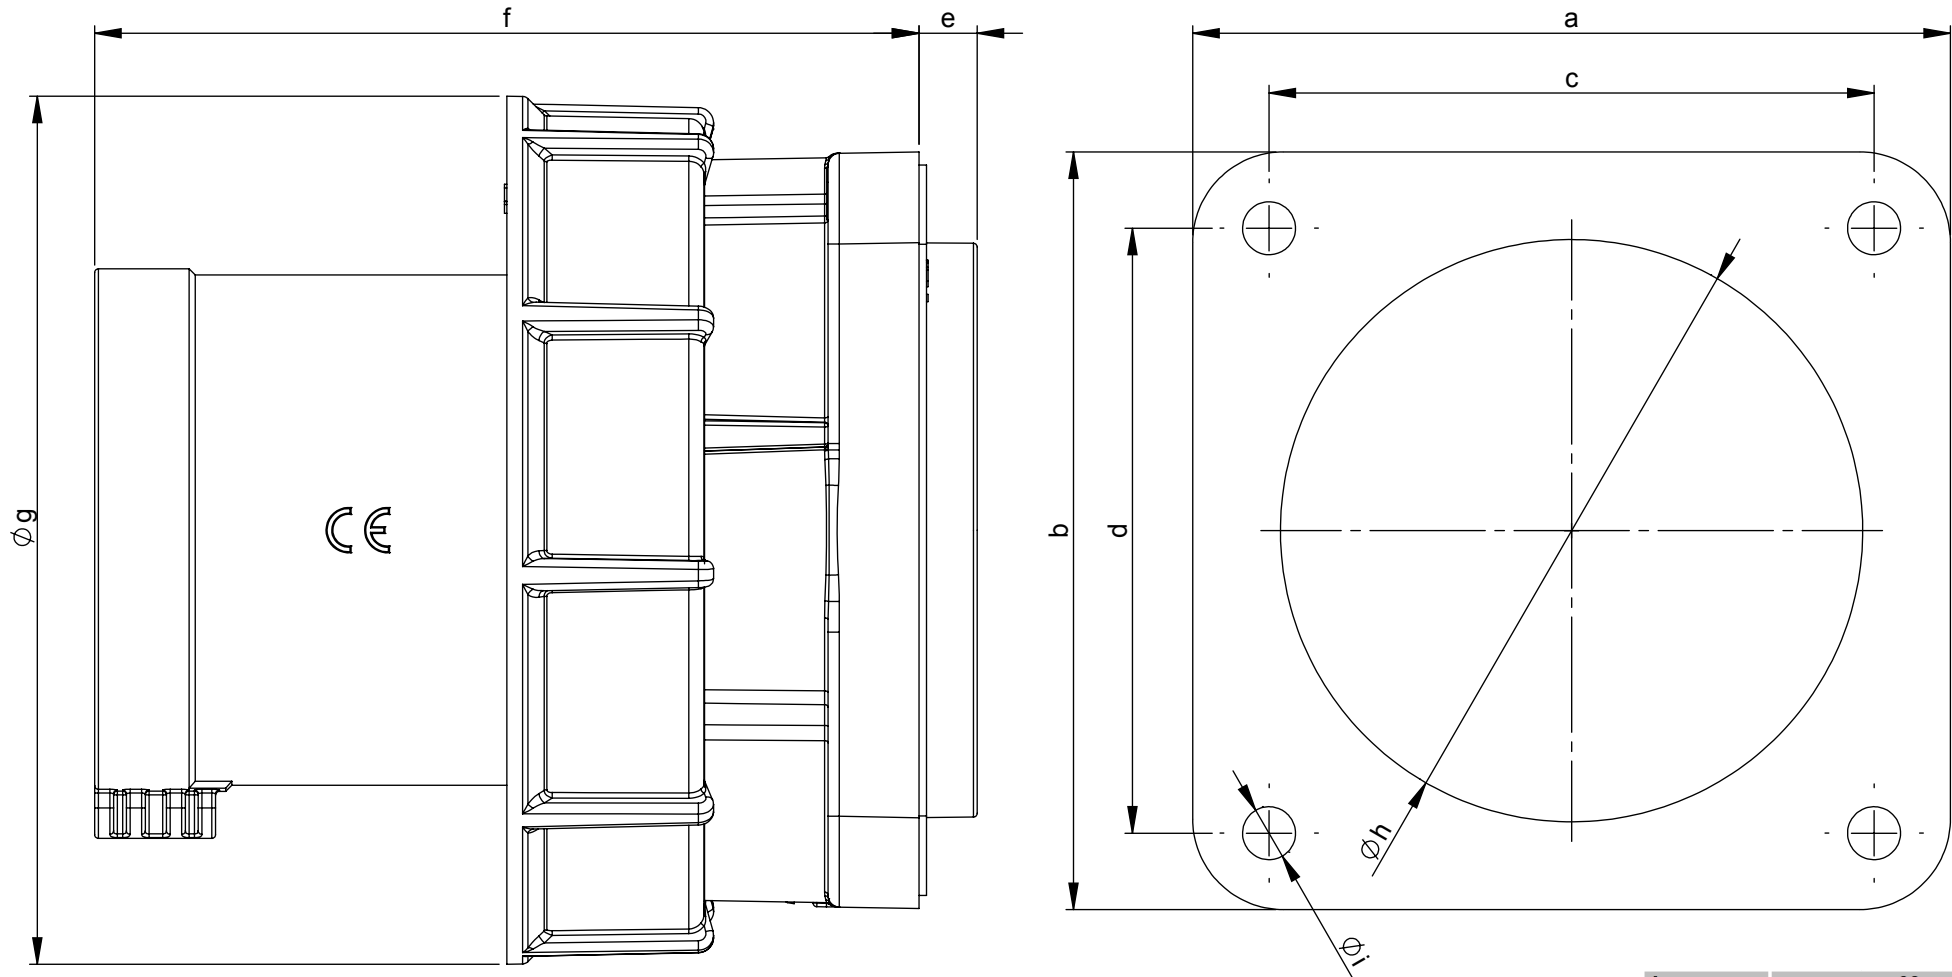

Maßskizze / dimensional drawing

Benennung: Anbaugerätestecker gerade 63A IP66/67 POWERTWIST

description: Flanged plug straight 63A IP66/67 POWERTWIST

Teilenummer / part number: 633-*, 634-*, 635-*

PCE

Ampere	63		
Pole	3	4	5
a x b [mm]	100	100	100
c x d [mm]	80	80	80
e [mm]	8	8	8
f [mm]	109	109	109
g [mm]	115	115	115
h [mm]	77	77	77
i [mm]	7	7	7