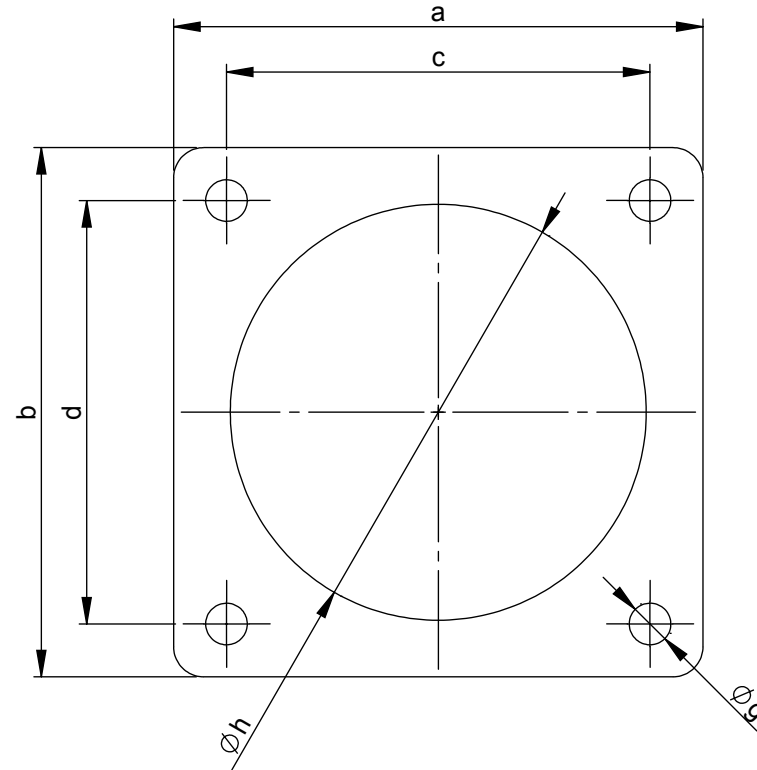

Maßskizze / dimensional drawing

Benennung: Anbaugerätestecker gerade IP44 70x70

description: Flanged plug straight IP44 70x70

Teilenummer / part number: 613-*, 614-*, 615-*, 623-*, 624-*, 625-*, 8615-*, 8624-*, 8625-*

Ampere	16			32		
Pole	3	4	5	3	4	5
a x b [mm]	70	70	70	70	70	70
c x d [mm]	56	56	56	56	56	56
e [mm]	21	21	20	21	21	21
f [mm]	42	42	42	51	51	51
g [mm]	5,5	5,5	5,5	5,5	5,5	5,5
h [mm]	43	43	55	55	55	55