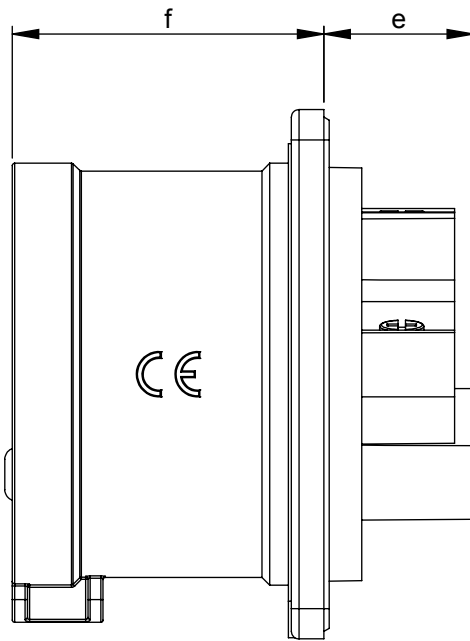

Maßskizze / dimensional drawing

Benennung: Anbaugerätestecker gerade IP44 70x70

description: Flanged plug straight IP44 70x70

Teilenummer / part number: 613-*, 614-*, 615-*, 623-*, 624-*, 625-*, 8615-*, 8624-*, 8625-*

Ampere	16			32		
Pole	3	4	5	3	4	5
a x b [mm]	70	70	70	70	70	70
c x d [mm]	56	56	56	56	56	56
e [mm]	21	21	20	21	21	21
f [mm]	42	42	42	51	51	51
g [mm]	5,5	5,5	5,5	5,5	5,5	5,5
h [mm]	43	43	55	55	55	55