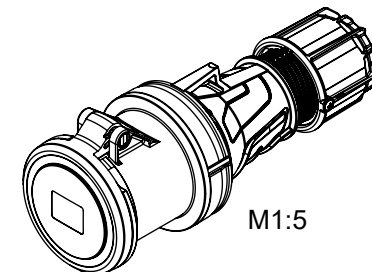

## Maßskizze / dimensional drawing

Benennung: Kupplung 63A IP44 POWER TWIST

description: Connector 63A IP44 POWER TWIST

Teilenummer / part number: 2331-\*, 2341-\*, 2351-\*

PCE

Ampere	63		
Pole	3	4	5
a [mm]	269	269	269
b [mm]	107	107	107
K [mm]	14,5-36	14,5-36	14,5-36
SW [mm]	61	61	61