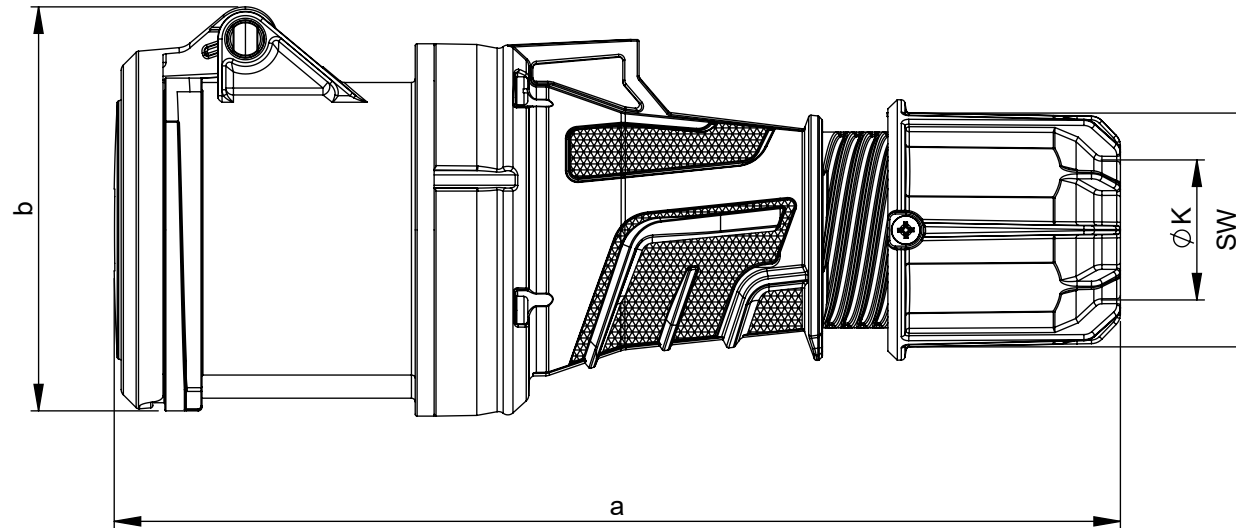

## Maßskizze / dimensional drawing

Benennung: Kupplung 63A IP44 POWER TWIST

description: Connector 63A IP44 POWER TWIST

Teilenummer / part number: 2331-\*, 2341-\*, 2351-\*

PCE

Ampere	63		
Pole	3	4	5
a [mm]	269	269	269
b [mm]	107	107	107
K [mm]	14,5-36	14,5-36	14,5-36
SW [mm]	61	61	61