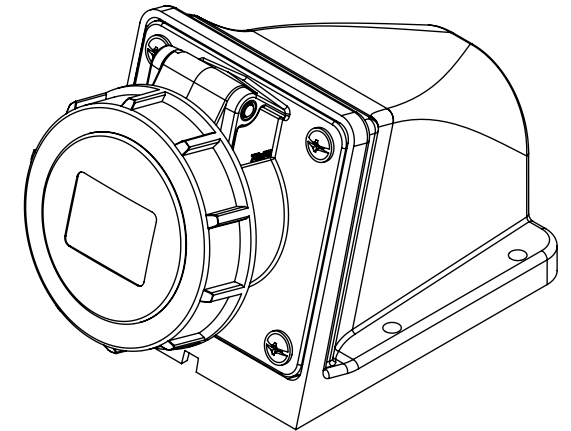

Maßskizze / dimensional drawing

Benennung: **Wandsteckdose IP66/67 Kleinspannung**

description: **Wall socket IP66/67 extra low voltage**

Teilenummer / part number: **1622v, 1632v, 1722v, 1732v, 1822-*v, 1832-*v, 1922-*v, 1932-*v**

b=Höhe/height
Neigung/angle=15°

*optional: M32

Ampere	16		32	
Pole	2	3	2	3
a [mm]	143	143	143	143
b [mm]	95	95	95	95
M [mm]	25	25	25	25