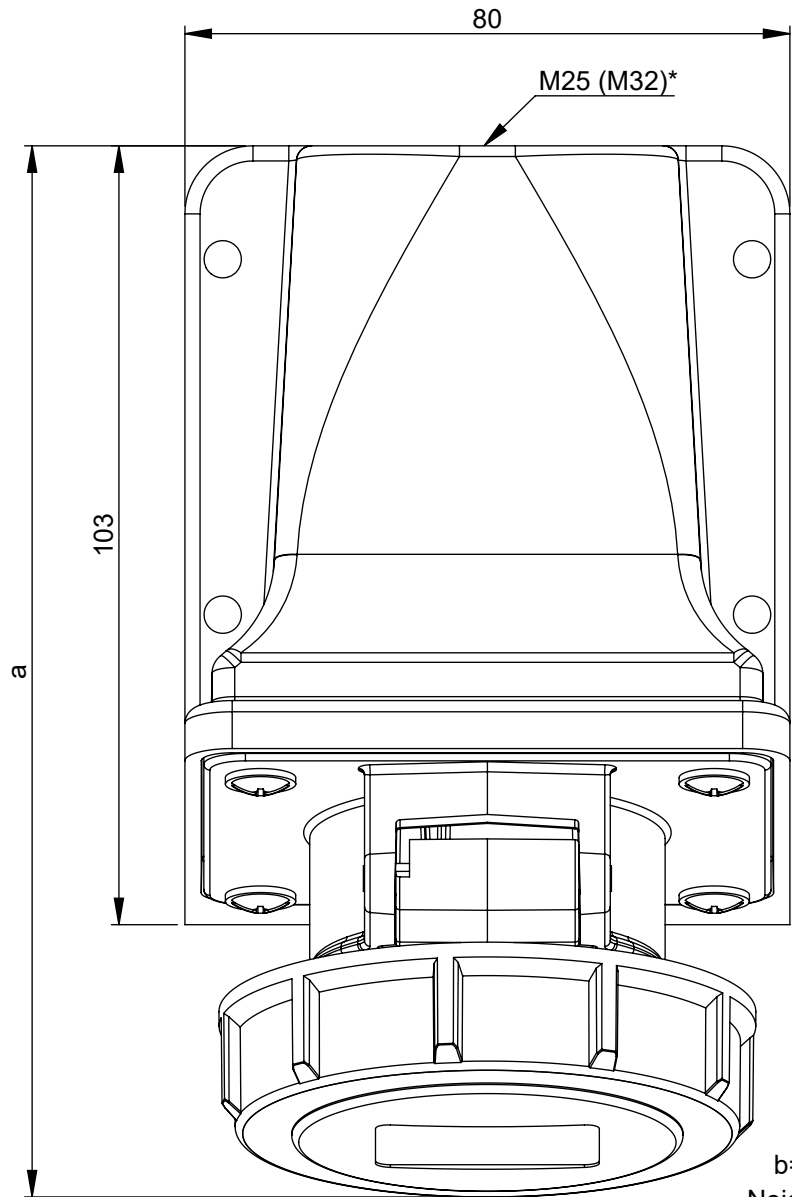

Maßskizze / dimensional drawing

Benennung: **Wandsteckdose IP66/67 Kleinspannung**

description: **Wall socket IP66/67 extra low voltage**

Teilenummer / part number: **1622v, 1632v, 1722v, 1732v, 1822-*v, 1832-*v, 1922-*v, 1932-*v**

b=Höhe/height
Neigung/angle=15°

*optional: M32

Ampere	16		32	
Pole	2	3	2	3
a [mm]	143	143	143	143
b [mm]	95	95	95	95
M [mm]	25	25	25	25