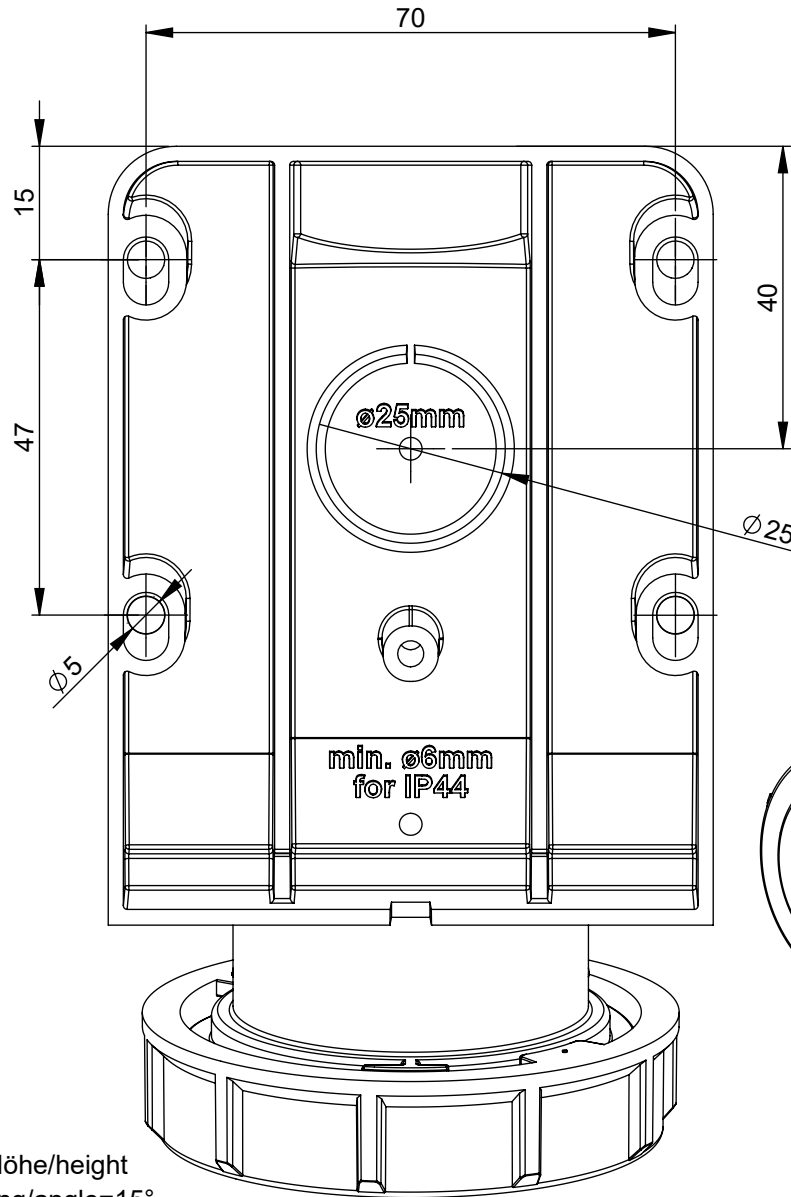

Maßskizze / dimensional drawing

Benennung: **Wandsteckdose IP66/67 Kleinspannung**

description: **Wall socket IP66/67 extra low voltage**

Teilenummer / part number: **1622v, 1632v, 1722v, 1732v, 1822-*v, 1832-*v, 1922-*v, 1932-*v**

b=Höhe/height
Neigung/angle=15°

*optional: M32

Ampere	16		32	
Pole	2	3	2	3
a [mm]	143	143	143	143
b [mm]	95	95	95	95
M [mm]	25	25	25	25