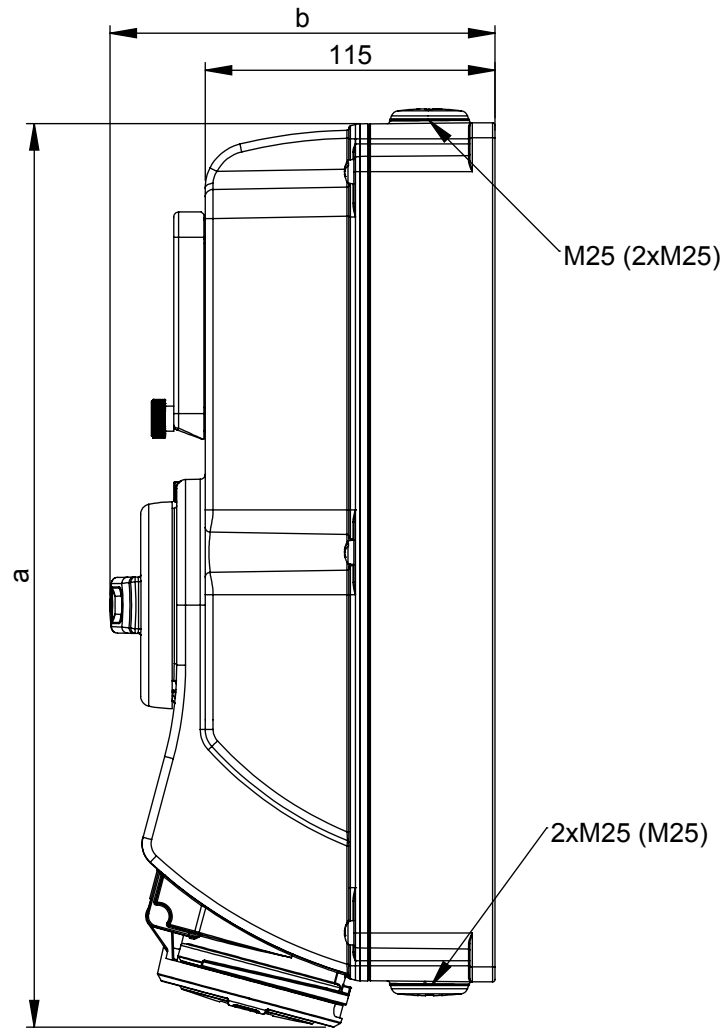

Maßskizze / dimensional drawing

Benennung: **Abschaltbare Wanddose IP44 - Serie 76 & 78**

description: **Switched interlocked socket IP44 - series 76 & 78**

Teilenummer / part number: **7613-*, 7813-*, 7614-*, 7814-*, 7615-*, 7815-*, 7623-*, 7823-*, 7624-*, 7824-*, 7625-*, 7825-***

Ampere	16			32		
Pole	3	4	5	3	4	5
a	359	359	359	369	369	369
b	153	153	153	153	153	153
M	3x25	3x25	3x25	3x25	3x25	3x25