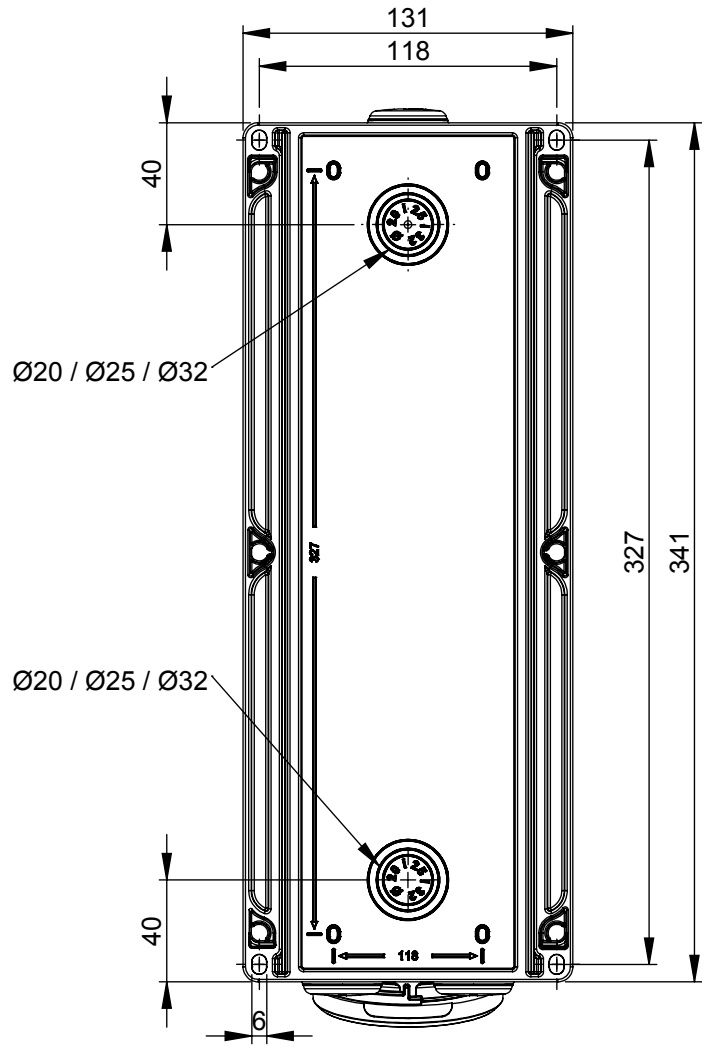

Maßskizze / dimensional drawing

Benennung: **Abschaltbare Wanddose IP44 - Serie 76 & 78**

description: **Switched interlocked socket IP44 - series 76 & 78**

Teilenummer / part number: **7613-*, 7813-*, 7614-*, 7814-*, 7615-*, 7815-*, 7623-*, 7823-*, 7624-*, 7824-*, 7625-*, 7825-***

Ampere	16			32		
Pole	3	4	5	3	4	5
a	359	359	359	369	369	369
b	153	153	153	153	153	153
M	3x25	3x25	3x25	3x25	3x25	3x25