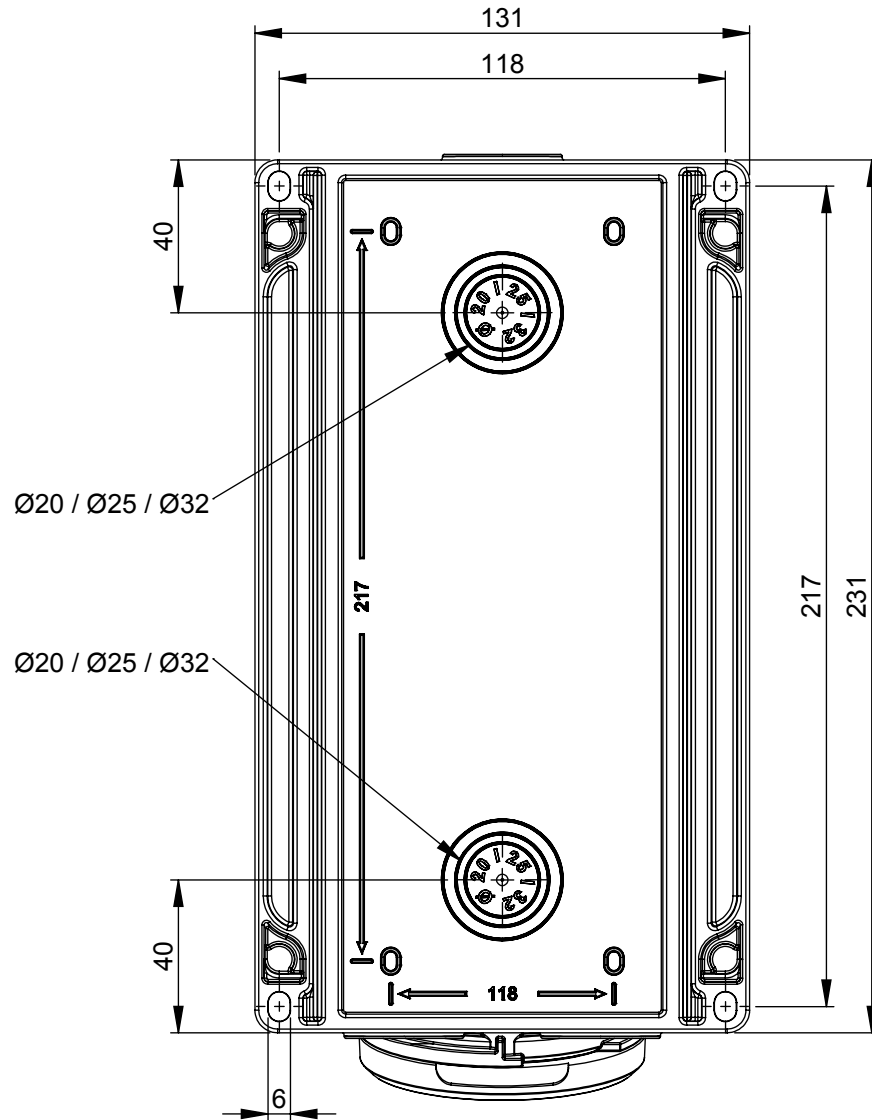

# Maßskizze / dimensional drawing

Benennung: **Wanddose mit Fenster IP44/54**

description: **Wall socket with window IP44/54**

Teilenummer / part number: **75133-\*, 75143-\*, 75153-\*, 75233-\*, 75243-\*, 75253-\***

**PCE**

Ampere	16			32		
Pole	3	4	5	3	4	5
a [mm]	249	249	249	259	259	259
b [mm]	141	141	141	142	142	148
M [mm]	3x25	3x25	3x25	3x25	3x25	3x25