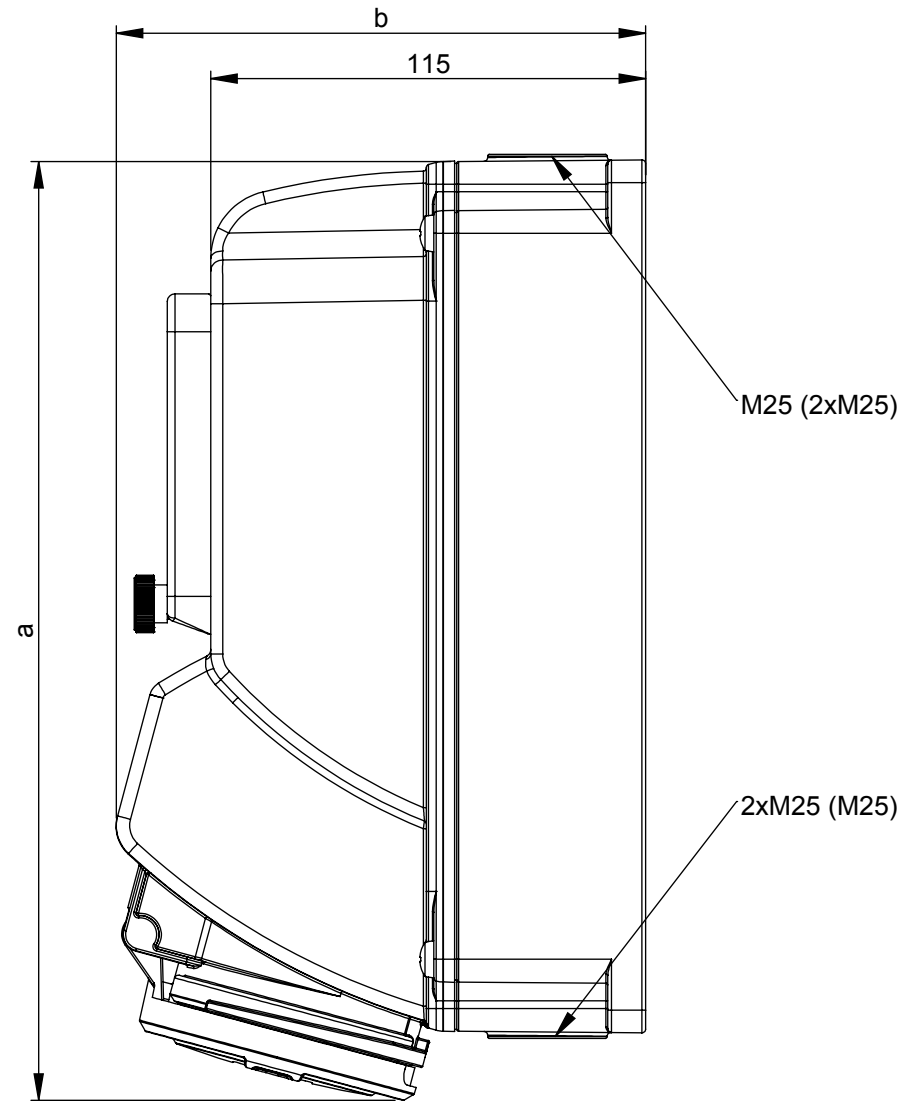

# Maßskizze / dimensional drawing

Benennung: **Wanddose mit Fenster IP44/54**

description: **Wall socket with window IP44/54**

Teilenummer / part number: **75133-\*, 75143-\*, 75153-\*, 75233-\*, 75243-\*, 75253-\***

**PCE**

Ampere	16			32		
Pole	3	4	5	3	4	5
a [mm]	249	249	249	259	259	259
b [mm]	141	141	141	142	142	148
M [mm]	3x25	3x25	3x25	3x25	3x25	3x25