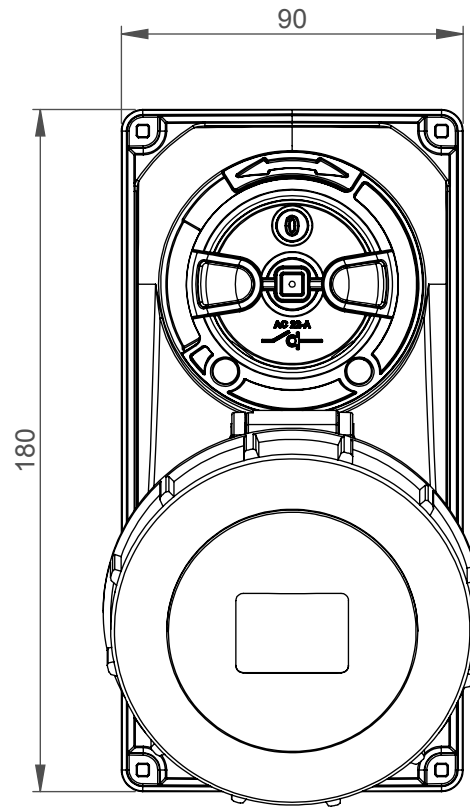

# Maßskizze / dimensional drawing

Benennung: **Abschaltbare Wanddose - Kompaktserie IP66/IP67**

description: **Switched interlocked wall socket - compact series IP66/IP67**

Teilenummer / part number: **61132-\*, 61142-\*, 61152-\*, 61232-\*, 61242-\*, 61252-\***,

Ampere	16			32		
Pole	3	4	5	3	4	5
a	116	118	122	124	124	127