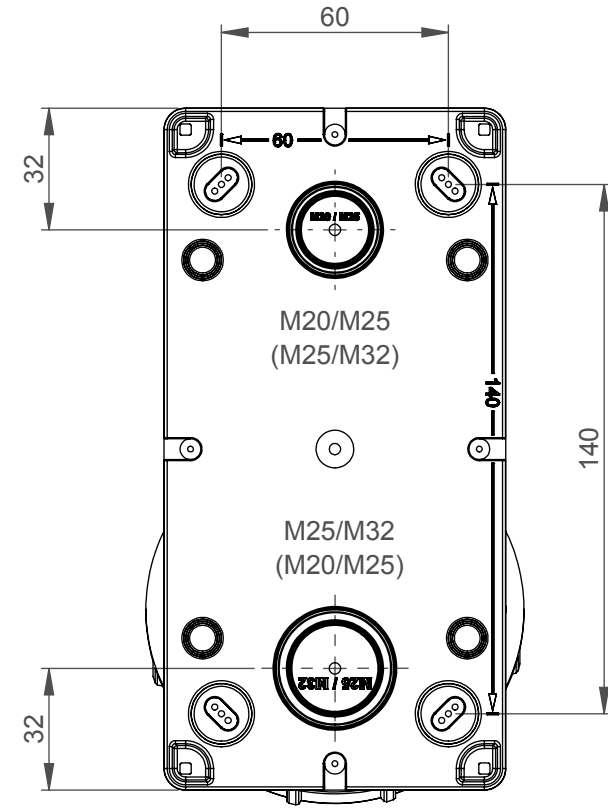

# Maßskizze / dimensional drawing

Benennung: **Abschaltbare Wanddose - Kompaktserie IP66/IP67**

description: **Switched interlocked wall socket - compact series IP66/IP67**

Teilenummer / part number: **61132-\*, 61142-\*, 61152-\*, 61232-\*, 61242-\*, 61252-\***,

Ampere	16			32		
Pole	3	4	5	3	4	5
a	116	118	122	124	124	127