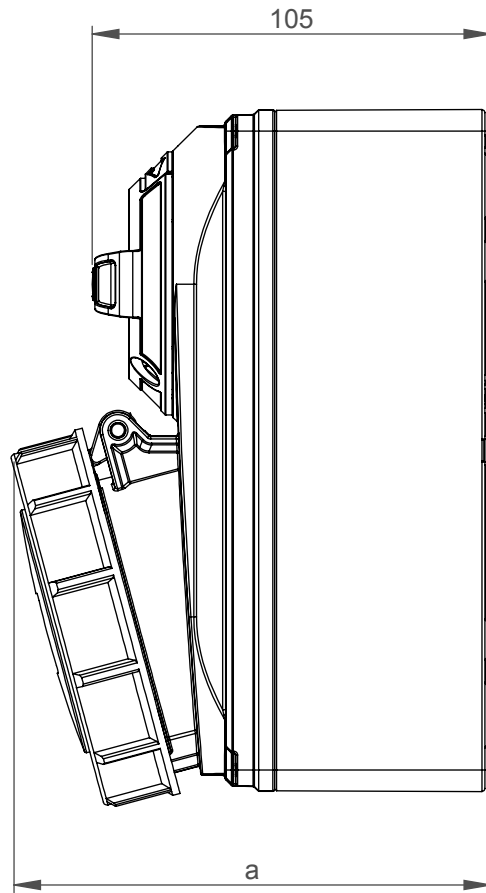

# Maßskizze / dimensional drawing

Benennung: **Abschaltbare Wanddose - Kompaktserie IP66/IP67**

description: **Switched interlocked wall socket - compact series IP66/IP67**

Teilenummer / part number: **61132-\*, 61142-\*, 61152-\*, 61232-\*, 61242-\*, 61252-\***,

Ampere	16			32		
Pole	3	4	5	3	4	5
a	116	118	122	124	124	127