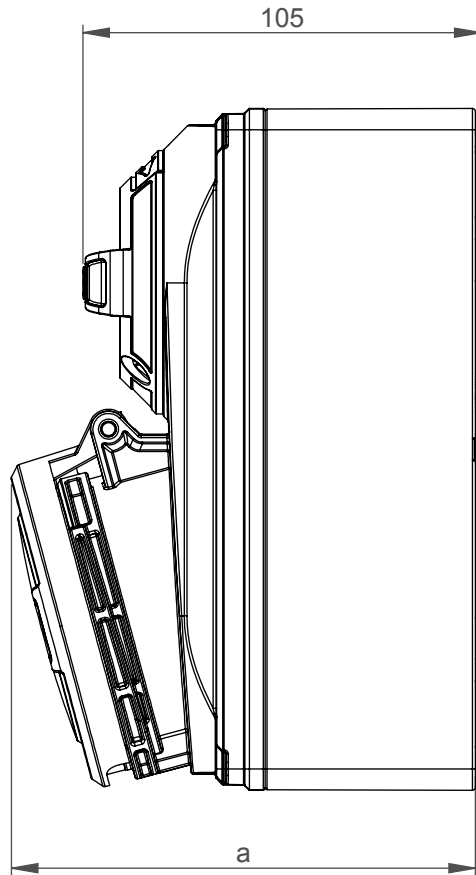

Maßskizze / dimensional drawing

Benennung: **Abschaltbare Wanddose - Kompaktserie IP44/IP54**

description: **Switched interlocked wall socket - compact series IP44/IP54**

Teilenummer / part number: **6113-*, 6114-*, 6115-*, 6123-*, 6124-*, 6125-***,

Ampere	16			32		
Pole	3	4	5	3	4	5
a	115	117	118	123	123	124