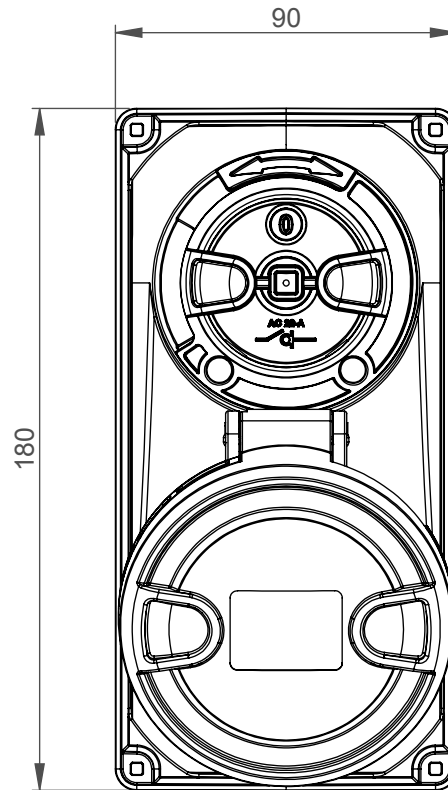

Maßskizze / dimensional drawing

Benennung: **Abschaltbare Wanddose - Kompaktserie IP44/IP54**

description: **Switched interlocked wall socket - compact series IP44/IP54**

Teilenummer / part number: **6113-*, 6114-*, 6115-*, 6123-*, 6124-*, 6125-***,

Ampere	16			32		
Pole	3	4	5	3	4	5
a	115	117	118	123	123	124