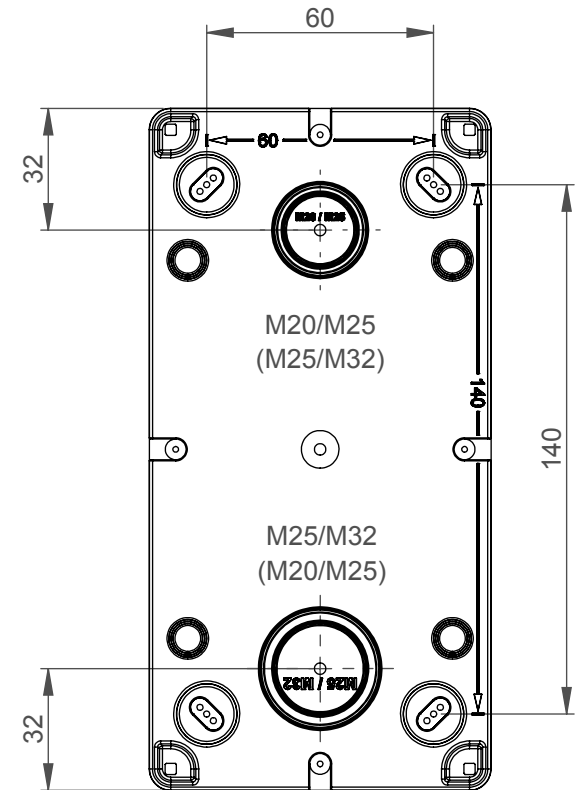

Maßskizze / dimensional drawing

Benennung: **Abschaltbare Wanddose - Kompaktserie IP44/IP54**

description: **Switched interlocked wall socket - compact series IP44/IP54**

Teilenummer / part number: **6113-*, 6114-*, 6115-*, 6123-*, 6124-*, 6125-***,

Ampere	16			32		
Pole	3	4	5	3	4	5
a	115	117	118	123	123	124