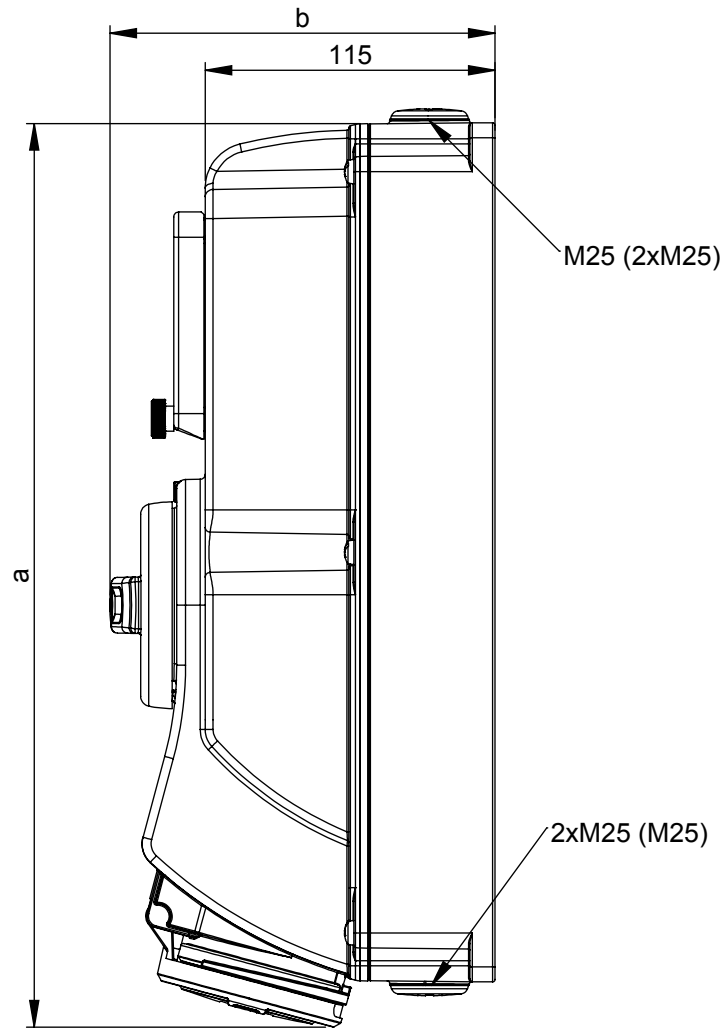

Maßskizze / dimensional drawing

Benennung: **Abschaltbare Wanddose IP44 - Serie 76 & 78**

description: **Switched interlocked socket IP44 - series 76 & 78**

Teilenummer / part number: **7613-*, 7813-*, 7614-*, 7814-*, 7615-*, 7815-*, 7623-*, 7823-*, 7624-*, 7824-*, 7625-*, 7825-***

Ampere	16			32		
Pole	3	4	5	3	4	5
a	359	359	359	369	369	369
b	153	153	153	153	153	153
M	3x25	3x25	3x25	3x25	3x25	3x25