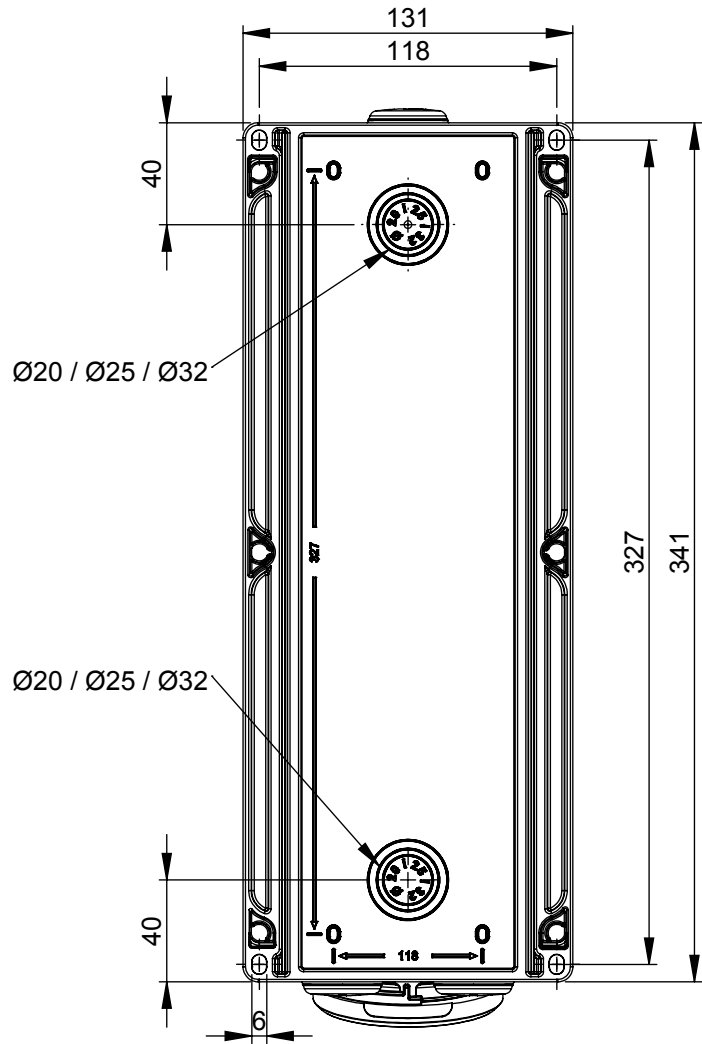

Maßskizze / dimensional drawing

Benennung: **Abschaltbare Wanddose IP44 - Serie 76 & 78**

description: **Switched interlocked socket IP44 - series 76 & 78**

Teilenummer / part number: **7613-*, 7813-*, 7614-*, 7814-*, 7615-*, 7815-*, 7623-*, 7823-*, 7624-*, 7824-*, 7625-*, 7825-***

Ampere	16			32		
Pole	3	4	5	3	4	5
a	359	359	359	369	369	369
b	153	153	153	153	153	153
M	3x25	3x25	3x25	3x25	3x25	3x25