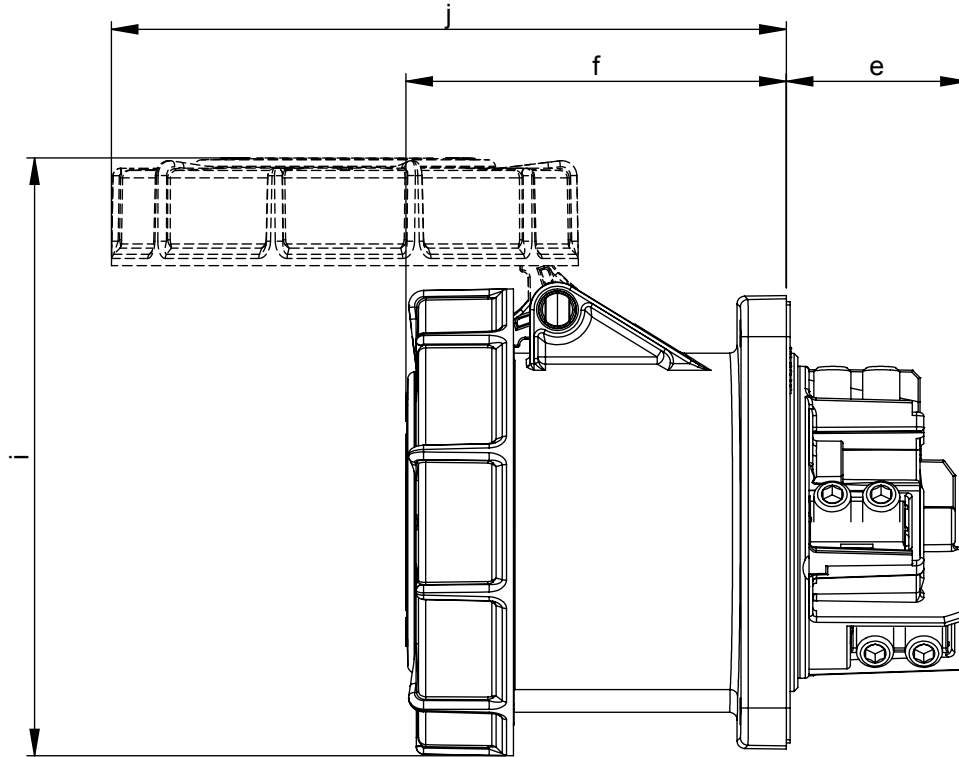

## Maßskizze / dimensional drawing

Benennung: Anbausteckdose gerade 125A IP66/67 POWERTWIST

description: Flanged socket straight 125A IP66/67 POWERTWIST

Teilenummer / part number: 343-\*, 344-\*, 345-\*

PCE

| Ampere     | 125 |     |     |
|------------|-----|-----|-----|
| Pole       | 3   | 4   | 5   |
| a x b [mm] | 120 | 120 | 120 |
| c x d [mm] | 100 | 100 | 100 |
| e [mm]     | 48  | 48  | 48  |
| f [mm]     | 101 | 101 | 101 |
| g [mm]     | 8   | 8   | 8   |
| h [mm]     | 90  | 90  | 90  |
| i [mm]     | 159 | 159 | 159 |
| j [mm]     | 179 | 179 | 179 |