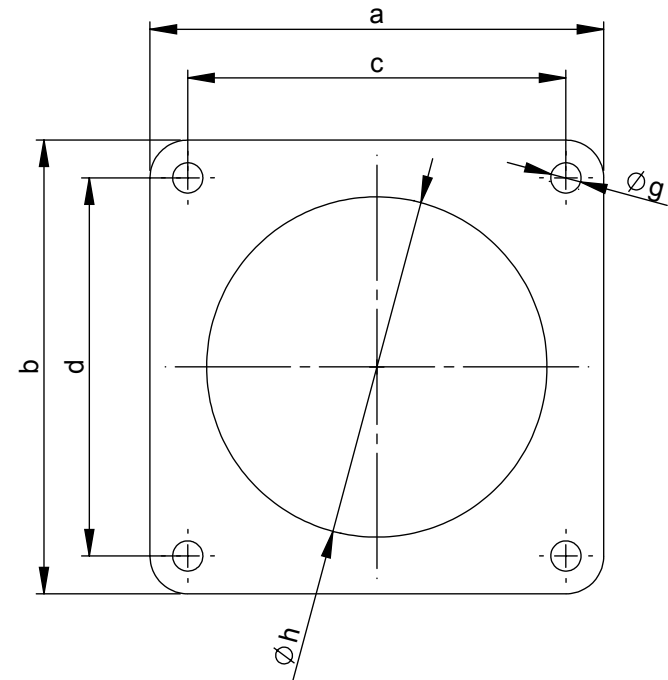

## Maßskizze / dimensional drawing

Benennung: Anbausteckdose gerade 125A IP66/67 POWERTWIST

description: Flanged socket straight 125A IP66/67 POWERTWIST

Teilenummer / part number: 343-\*, 344-\*, 345-\*

PCE

| Ampere     | 125 |     |     |
|------------|-----|-----|-----|
| Pole       | 3   | 4   | 5   |
| a x b [mm] | 120 | 120 | 120 |
| c x d [mm] | 100 | 100 | 100 |
| e [mm]     | 48  | 48  | 48  |
| f [mm]     | 101 | 101 | 101 |
| g [mm]     | 8   | 8   | 8   |
| h [mm]     | 90  | 90  | 90  |
| i [mm]     | 159 | 159 | 159 |
| j [mm]     | 179 | 179 | 179 |