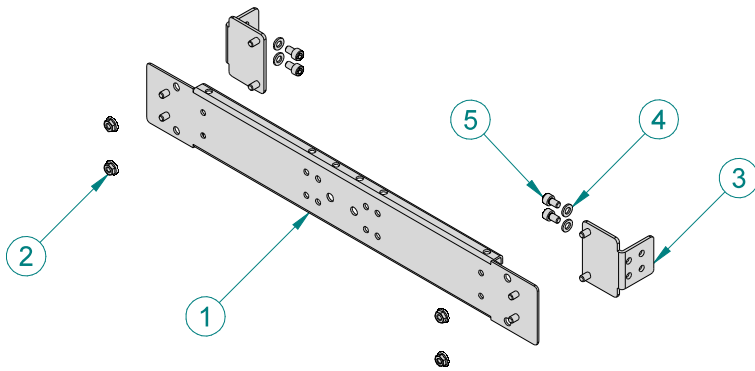

BL-UR

BL-UR 2 001338145			
No.	Type ETI	Name	Pcs.
1	BL-UA-2-C	Stiffening bars	1
2	AN-FSH 6	Nut flange serrat DIN6923 Zn	4
3	L-BL-U	Holder	2
4	AW-R 6	Washer M6 DIN126 Zn	4
5	AS-SH 6x10	Screw M6x10 DIN912 Zn	4

BL-UR 3 001338146			
No.	Type ETI	Name	Pcs.
1	BL-UA-3-C	Stiffening bars	1
2	AN-FSH 6	Nut flange serrat DIN6923 Zn	4
3	L-BL-U	Holder	2
4	AW-R 6	Washer M6 DIN126 Zn	4
5	AS-SH 6x10	Screw M6x10 DIN912 Zn	4

BL-UR 4 001338147			
No.	Type ETI	Name	Pcs.
1	BL-UA-4-C	Stiffening bars	1
2	AN-FSH 6	Nut flange serrat DIN6923 Zn	4
3	L-BL-U	Holder	2
4	AW-R 6	Washer M6 DIN126 Zn	4
5	AS-SH 6x10	Screw M6x10 DIN912 Zn	4