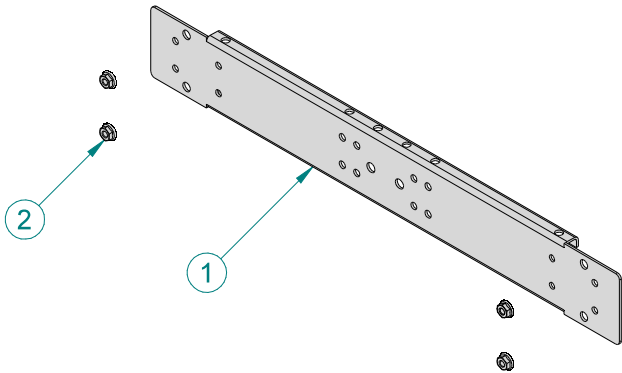

**BL-UA**

BL-UA 2 001338130			
No.	Type ETI	Name	Pcs.
1	BL-UA-2-C	Stiffening bars	1
2	AN-FSH 6	Nut flange serrat DIN6923 Zn	2

BL-UA 3 001338131			
No.	Type ETI	Name	Pcs.
1	BL-UA-3-C	Stiffening bars	1
2	AN-FSH 6	Nut flange serrat DIN6923 Zn	2