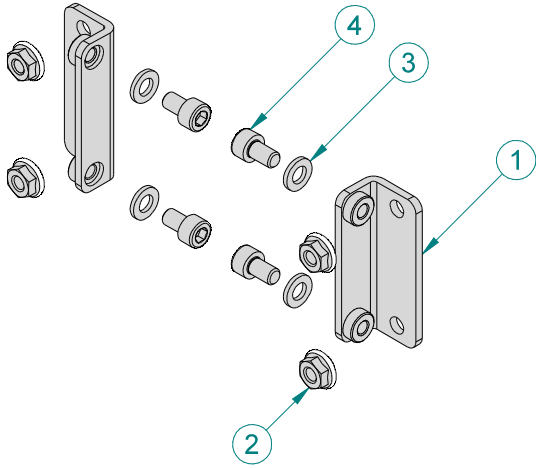

UA-B-WD 001338103

UA-B-WD		001338103	
No.	Type ETI	Name	Pcs.
1	UA-B-WD-C	Holder	2
2	AN-FSH 6	Nut flange serrat DIN6923 Zn	4
3	AW-R 6	Washer M6 DIN126 Zn	4
4	AS-SH 6x10	Screw M6x10 DIN912 Zn	4