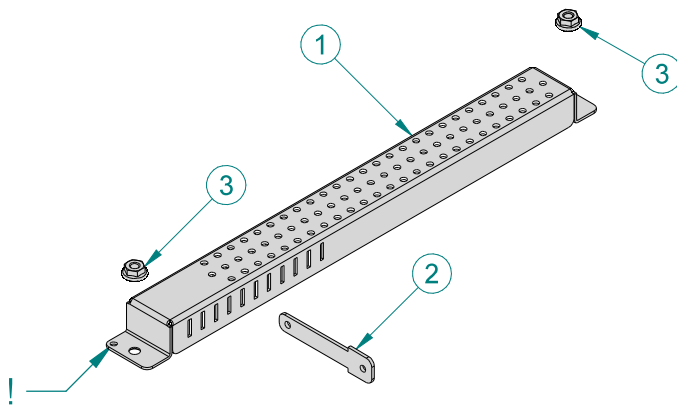

UW-SEP 4 001338303

UW-SEP 4 001338303			
No.	Type ETI	Name	Pcs.
1	UW-SEP-4-C	Holder	1
2	EP-CP	Holder	1
3	AN-FSH 6	Nut flange serrat DIN6923 Zn	2