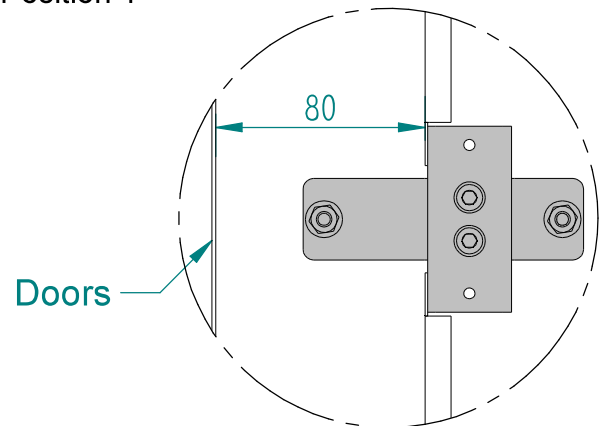

UW-BCU 23 001338201

| UW-BCU 23 001338201 | | | |
|---------------------|-------------|------------------------------|------|
| No. | Type ETI | Name | Pcs. |
| 1 | UW-BCU-23-C | Holder | 2 |
| 2 | AN-FSH 6 | Nut flange serrat DIN6923 Zn | 4 |
| 3 | AW-R 6 | Washer M6 DIN126 Zn | 4 |
| 4 | AS-SH 6x10 | Screw M6x10 DIN912 Zn | 4 |

Position 1

Position 2

1

**Position 1
(80 mm)**

**Position 2
(60 mm)**