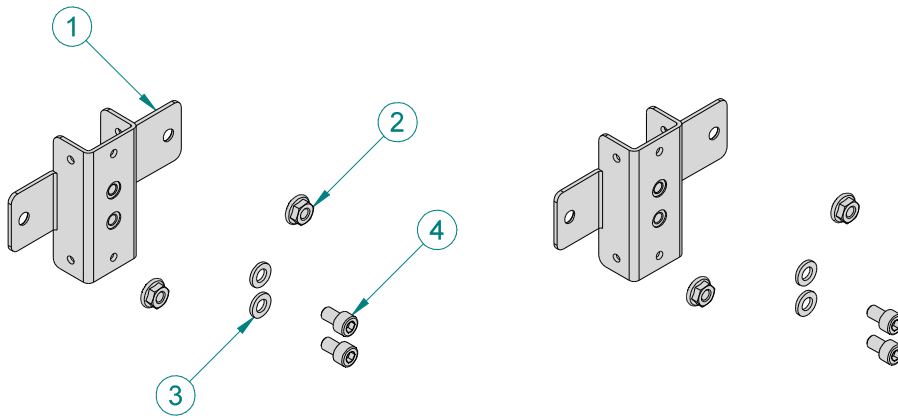

UW-BCU 23 001338201

| UW-BCU 23 001338201 | | | |
|---------------------|-------------|------------------------------|------|
| No. | Type ETI | Name | Pcs. |
| 1 | UW-BCU-23-C | Holder | 2 |
| 2 | AN-FSH 6 | Nut flange serrat DIN6923 Zn | 4 |
| 3 | AW-R 6 | Washer M6 DIN126 Zn | 4 |
| 4 | AS-SH 6x10 | Screw M6x10 DIN912 Zn | 4 |

Position 1

Position 2

1

**Position 1
(80 mm)**

**Position 2
(60 mm)**