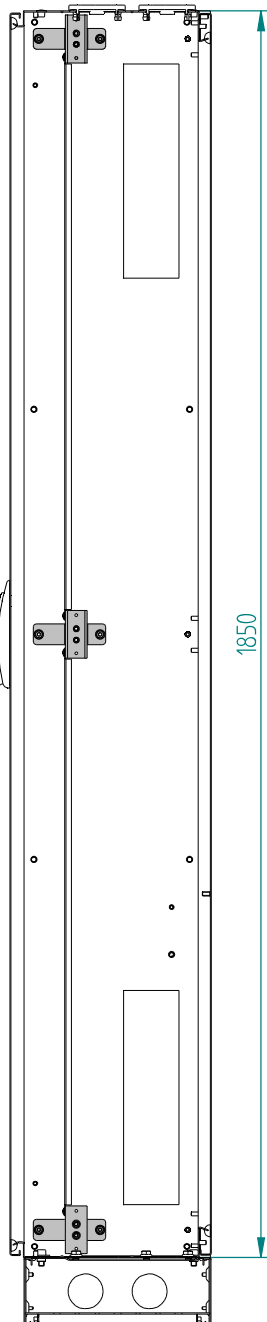

UW-BCU 23 001338201

| UW-BCU 23 001338201 | | | |
|---------------------|-------------|------------------------------|------|
| No. | Type ETI | Name | Pcs. |
| 1 | UW-BCU-23-C | Holder | 2 |
| 2 | AN-FSH 6 | Nut flange serrat DIN6923 Zn | 4 |
| 3 | AW-R 6 | Washer M6 DIN126 Zn | 4 |
| 4 | AS-SH 6x10 | Screw M6x10 DIN912 Zn | 4 |

Position 1

Position 2

1

**Position 1
(80 mm)**

**Position 2
(60 mm)**