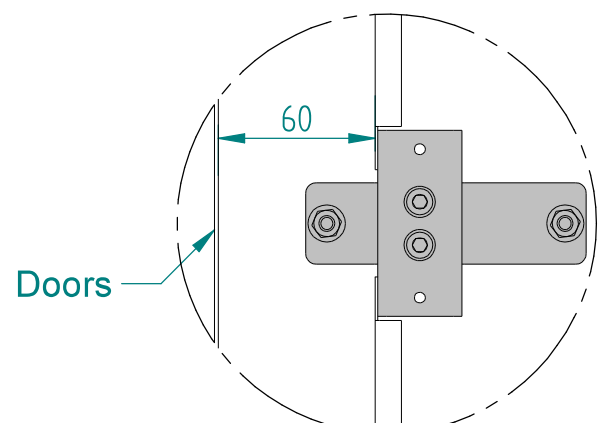

UW-BCU 23 001338201

| UW-BCU 23 001338201 | | | |
|---------------------|-------------|------------------------------|------|
| No. | Type ETI | Name | Pcs. |
| 1 | UW-BCU-23-C | Holder | 2 |
| 2 | AN-FSH 6 | Nut flange serrat DIN6923 Zn | 4 |
| 3 | AW-R 6 | Washer M6 DIN126 Zn | 4 |
| 4 | AS-SH 6x10 | Screw M6x10 DIN912 Zn | 4 |

Position 1

Position 2

1

**Position 1
(80 mm)**

**Position 2
(60 mm)**