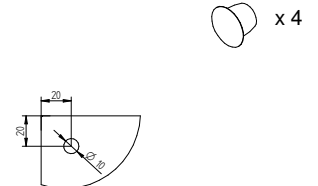

Standard set
(Zestaw standardowy)

- x 6-20
- x 6-20
- x 4
- x 2
- x 3
- x 2
- x 2
- KEY D5-M
- 3 mm

- 13
- AN-FSH 8 10 Nm
- x 4
- x 4

- Screwdriver PH2 (Wkrętak PH2)
- x 6-20
- x 6-20

AST 4.8x9.5 3.0-3.4 Nm

GT Y-X-Z

door height < 800 mm
2 hinges
(wysokość drzwi < 800 mm
2 zawiasy)

door height ≥ 800 mm
3 hinges
(wysokość drzwi ≥ 800 mm
3 zawiasy)

U400

- x 3
- x 2
- x 2

- x 4

Elements on request (Akcesoria na zamówienie)