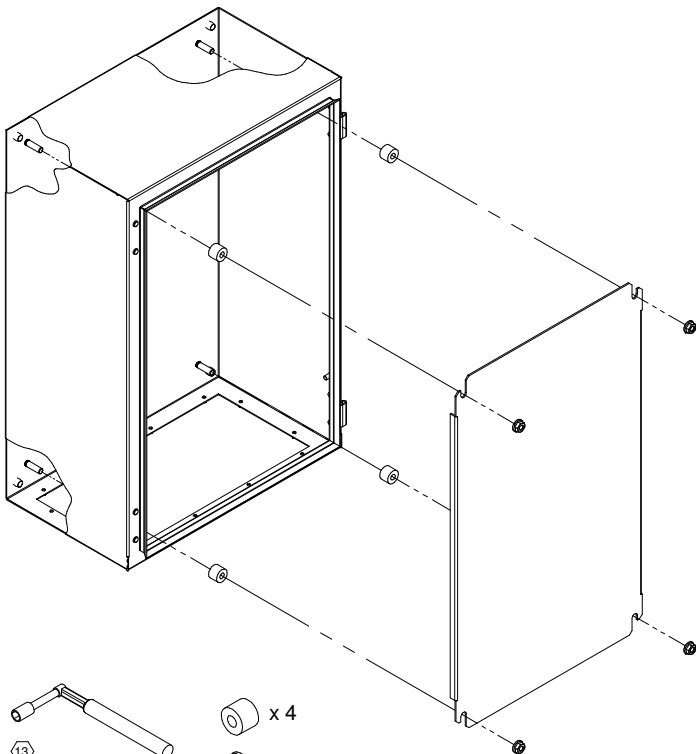

1P	2P	2P	3P
GT 25-20-15	GT 50-40-15	GT 80-40-20	GT 100-60-25
GT 30-20-15	GT 50-40-20	GT 80-40-25	GT 100-60-30
GT 30-30-15	GT 50-40-25	GT 80-55-20	GT 100-60-40
GT 30-30-20	GT 50-55-20	GT 80-55-25	GT 100-80-25
GT 30-30-25	GT 50-55-25	GT 80-60-20	GT 100-80-30
GT 40-30-15	GT 60-40-15	GT 80-60-25	GT 100-80-40
GT 40-30-20	GT 60-40-20	GT 80-60-30	GT 100-100-25
GT 40-30-25	GT 60-40-25	GT 80-60-40	GT 100-100-30
GT 40-40-15	GT 60-60-20	GT 80-80-20	GT 100-100-40
GT 40-40-20	GT 60-60-25	GT 80-80-25	GT 120-60-25
GT 40-40-25	GT 60-60-30	GT 80-80-30	GT 120-80-25
GT 40-60-20	GT 60-80-30	GT 80-80-40	GT 120-80-30
GT 40-60-25	GT 65-55-20	GT 80-100-30	GT 120-80-40
GT 40-60-30	GT 65-55-25	GT 80-100-40	GT 120-100-30
			GT 120-100-40

Standard set
(Zestaw standardowy)

- x 6-20
- x 6-20
- x 4
- x 2
- x 3
- x 2
- x 2
- KEY D5-M
- 3 mm

- 13
- AN-FSH 8 10 Nm
- x 4
- x 4

- Screwdriver PH2 (Wkrętak PH2)
- x 6-20
- x 6-20

AST 4.8x9.5 3.0-3.4 Nm

GT Y-X-Z

door height < 800 mm
2 hinges
(wysokość drzwi < 800 mm
2 zawiasy)

door height ≥ 800 mm
3 hinges
(wysokość drzwi ≥ 800 mm
3 zawiasy)

U400

- x 3
- x 2
- x 2

- x 4

Elements on request (Akcesoria na zamówienie)