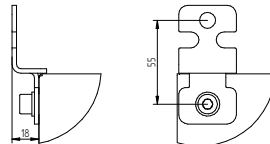

Standard set
(Zestaw standardowy)

- x 6-20
- x 6-20
- x 4
- x 2
- x 3
- x 2
- x 2
- KEY D5-M
- 3 mm

- 13
- AN-FSH 8 10 Nm
- x 4
- x 4

- Screwdriver PH2 (Wkrętak PH2)
- x 6-20
- x 6-20

AST 4.8x9.5 3.0-3.4 Nm

GT Y-X-Z

door height < 800 mm
2 hinges
(wysokość drzwi < 800 mm
2 zawiasy)

door height ≥ 800 mm
3 hinges
(wysokość drzwi ≥ 800 mm
3 zawiasy)

U400

- x 3
- x 2
- x 2

- x 4

Elements on request (Akcesoria na zamówienie)