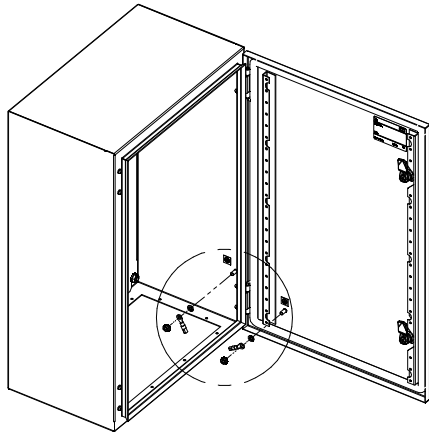

Standard set
(Zestaw standardowy)

- x 6-20
- x 6-20
- x 4
- x 2
- x 3
- x 2
- x 2
- KEY D5-M
- 3 mm

- 13
- AN-FSH 8 10 Nm
- x 4
- x 4

- Screwdriver PH2 (Wkrętak PH2)
- x 6-20
- x 6-20

AST 4.8x9.5 3.0-3.4 Nm

GT Y-X-Z

door height < 800 mm
2 hinges
(wysokość drzwi < 800 mm
2 zawiasy)

door height ≥ 800 mm
3 hinges
(wysokość drzwi ≥ 800 mm
3 zawiasy)

U400

- x 3
- x 2
- x 2

- x 4

Elements on request (Akcesoria na zamówienie)