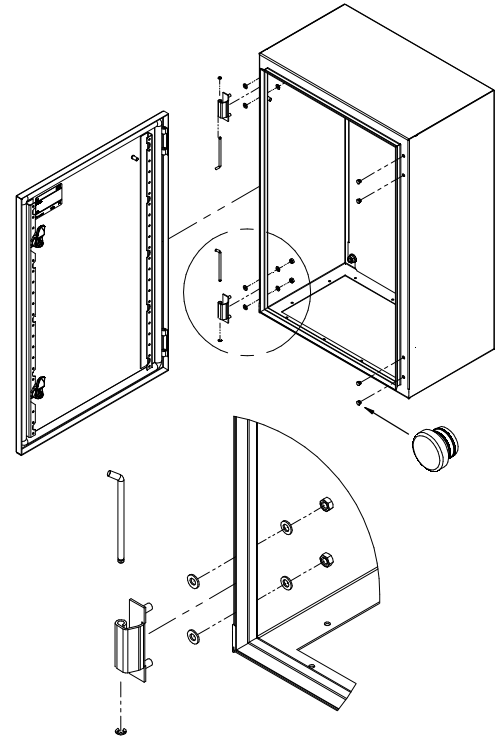

Standard set
(Zestaw standardowy)

- x 6-20
- x 6-20
- x 4
- x 2
- x 3
- x 2
- x 2
- KEY D5-M
- 3 mm

- 13
- AN-FSH 8 10 Nm
- x 4
- x 4

- Screwdriver PH2 (Wkrętak PH2)
- x 6-20
- x 6-20

AST 4.8x9.5 3.0-3.4 Nm

GT Y-X-Z

door height < 800 mm
2 hinges
(wysokość drzwi < 800 mm
2 zawiasy)

door height ≥ 800 mm
3 hinges
(wysokość drzwi ≥ 800 mm
3 zawiasy)

U400

- x 3
- x 2
- x 2

- x 4

Elements on request (Akcesoria na zamówienie)