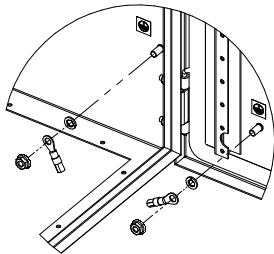

Standard set
(Zestaw standardowy)

- x 6-20
- x 6-20
- x 4
- x 2
- x 3
- x 2
- x 2
- KEY D5-M
- 3 mm

- 13
- AN-FSH 8 10 Nm
- x 4
- x 4

- Screwdriver PH2 (Wkrętak PH2)
- x 6-20
- x 6-20

AST 4.8x9.5 3.0-3.4 Nm

GT Y-X-Z

door height < 800 mm
2 hinges
(wysokość drzwi < 800 mm
2 zawiasy)

door height ≥ 800 mm
3 hinges
(wysokość drzwi ≥ 800 mm
3 zawiasy)

U400

- x 3
- x 2
- x 2

- x 4

Elements on request (Akcesoria na zamówienie)

* - 3 points locks (zamek 3-punktowy)