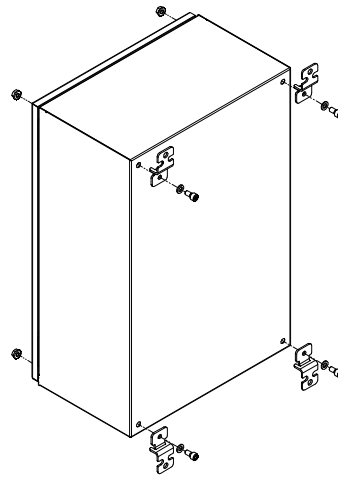

GT Y-X-Z

door height < 800 mm
2 hinges
(wysokość drzwi < 800 mm
2 zawiasy)

door height ≥ 800 mm
3 hinges
(wysokość drzwi ≥ 800 mm
3 zawiasy)

U400

- x 3
- x 2
- x 2

- x 4

Elements on request (Akcesoria na zamówienie)