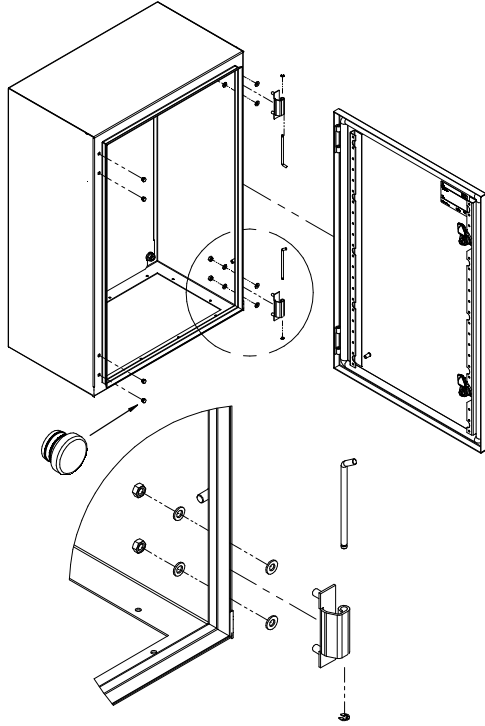

Standard set
(Zestaw standardowy)

- x 6-20
- x 6-20
- x 4
- x 2
- x 3
- x 2
- x 2
- KEY D5-M
- 3 mm

- 13
- AN-FSH 8 10 Nm
- x 4
- x 4

- Screwdriver PH2 (Wkrętak PH2)
- x 6-20
- x 6-20

AST 4.8x9.5 3.0-3.4 Nm

GT Y-X-Z

door height < 800 mm
2 hinges
(wysokość drzwi < 800 mm
2 zawiasy)

door height ≥ 800 mm
3 hinges
(wysokość drzwi ≥ 800 mm
3 zawiasy)

U400

- x 3
- x 2
- x 2

- x 4

Elements on request (Akcesoria na zamówienie)