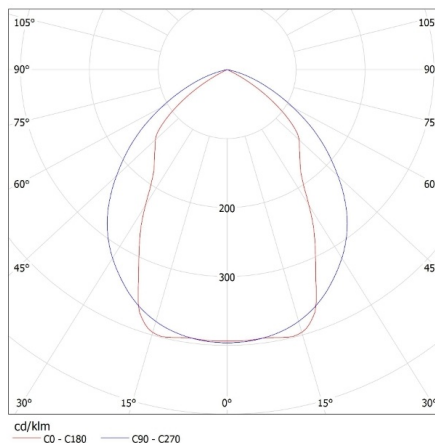

Wysokość kartonu [cm]: 62.5

Długość kartonu [cm]: 62.5

Objętość kartonu [m³]: 0.0625

INFORMACJE DODATKOWE:

- odbłyśnik w kształcie półparaboli, poprzeczki rastra w kształcie "V"
- oprawy przystosowane do zwieszenia na zawieszach
- łatwy montaż rastra na zaczepach sprężynujących
- obudowa z blachy stalowej malowana proszkowo
- oprawy są przeznaczone do źródeł T8 LED 220-240 V~;50/60Hz z zasilaniem jednostronnym

MILEDO (kat 31057) RSTR N 418/4LED/INT i GLASSv3 / LDC (Polar)