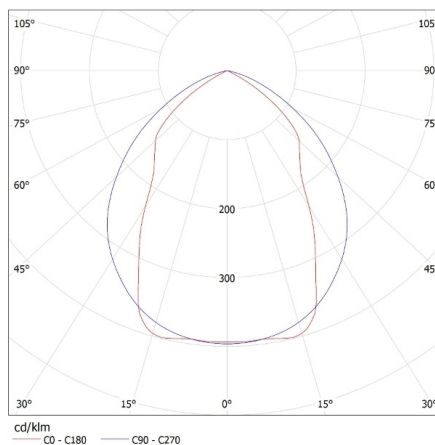

MILEDO (kat 31057) RSTR N 418/4LED/INT i GLASSv2 / LDC (Polar)