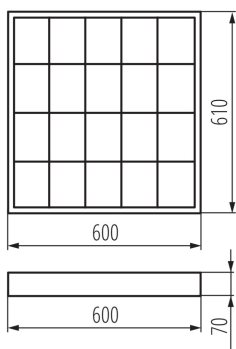

Oprawa rastrowa natynkowa

8595665399801

Oprawy rastrowe są chętnie instalowane w takich miejscach jak sale konferencyjne, ciągi komunikacyjne, sklepy, magazyny, a także we wszystkich miejscach wymagających odpowiedniego oświetlenia i komfortu pracy.

DANE OGÓLNE:

Kolor: biały

Miejsce montażu: do nadbudowania na suficie

Miejsce zastosowania: wewnątrz

Minimalna odległość od oświetlanego obiektu : 0,5m

Zasilanie świetlówek T8 LED : jednostronne

Długość [mm]: 600

Szerokość [mm]: 610

Wysokość [mm]: 70

DANE TECHNICZNE:

Napięcie znamionowe [V]: 220-240 AC

Częstotliwość znamionowa [Hz]: 50

Moc maksymalna [W]: 4 x max 18

Klasa ochronności przed porażeniem elektrycznym : I

Źródło światła: T8 LED

Źródło światła w komplecie: nie

Trzonek: G13

Zakres temperatury otoczenia, na którą może być narażony wyrób [°C]: 5÷25

Materiał obudowy: stal

Materiał odbłyśnika: blacha stalowa powlekana folią aluminiową

Rodzaj przyłącza: kostka śrubowa

Zakres przekrojów stosowanych przewodów [mm²]: 1÷2,5

Stopień IP: 20

DANE LOGISTYCZNE:

Jak pakowane: 2

Ilość sztuk w opakowaniu pośrednim: 1

Ilość sztuk w opakowaniu zbiorczym: 2

Ilość sztuk w warstwie na palecie: 12

Masa jednostkowa netto [g]: 2134

Gramatura [g]: 2600

Długość opakowania jednostkowego [cm]: 62.5

Szerokość opakowania jednostkowego [cm]: 16

Wysokość opakowania jednostkowego [cm]: 62.5

Waga kartonu [kg]: 5.2

Szerokość kartonu [cm]: 16