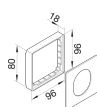

G3374LAN

**tehalit.WA Maskownica gniazda CEE w BR/BRN/DA PC/ABS bezhalogenowy alu**

**Specyfikacja techniczna**

**Wymiary**

Długość	97 mm
Szerokość pokrywy	80 mm
Wysokość otwarcia	52 mm
Szerokość otworu	61 mm
Liczba jednostek	1

**Konfiguracja**

Typ urządzenia (wstępnie wycięta osłona dla kanału)	Wbudowana skrzynka CEE
Nakładka	Tak

**Akcesoria**

Posiada pole opisowe	Nie
----------------------	-----

**Materiały**

Materiał	Akrylonitryl-butadien-styren (ABS), Poliwęglan (PC)
Obróbka	Lakierowany
Kolor	Aluminium