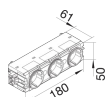

GS30006029

**tehalit.WA Gniazdo SCHUKO 3-krotne połączenie WAGO C-profil zielony**

**Specyfikacja techniczna**

**Prąd elektryczny**

Prąd znamionowy 16 A

**Częstotliwość**

Częstotliwość 50 - 60 Hz

**Rodzaj połączenia**

Typ złącza/wtyku Wago Winsta

Przekrój poprzeczny przewodu elastycznego bez tulei 1,5 - 2,5 mm<sup>2</sup>

**Bezpieczeństwo**

Z zabezpieczeniem przed dziećmi Tak

Odporność na uderzenie IK IK07

Klasa ochronności IP IP20

**Wymiary**

Wysokość 50 mm

Szerokość 180 mm

Głębokość 61 mm

**Materiały**

Kolor Zielony

Kod RAL 6029

Wykończenie powierzchni Mat