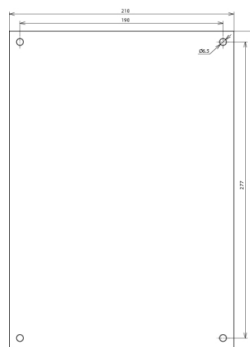

HWS 297X210 ABS DE EN AL (480 698)

Figure without obligation

Type	HWS 297X210 ABS DE EN AL
Part No.	480 698
Material	Al
Dimensions (l x w x d)	297 x 210 x 0.7 mm
Fixing	[4x] Ø6.5 mm
Type	weather-resistant and UV-stabilised
Weight	128 g
Customs tariff number (Comb. Nomenclature EU)	83100000
GTIN	4013364144590
PU	1 pc(s)