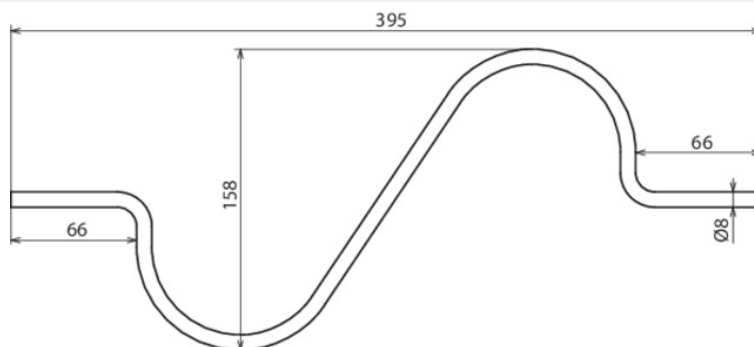

DS 8 L395 AL (374 011)

Figure without obligation

Type	DS 8 L395 AL
Part No.	374 011
Material	Al
Dimensions	Ø8 mm
Length	approx. 395 mm
Connection with	e.g. MV clamp (Part No. 390 051)
Standard	EN 62561-2
Weight	80 g
Customs tariff number (Comb. Nomenclature EU)	85359000
GTIN	4013364030701
PU	25 pc(s)