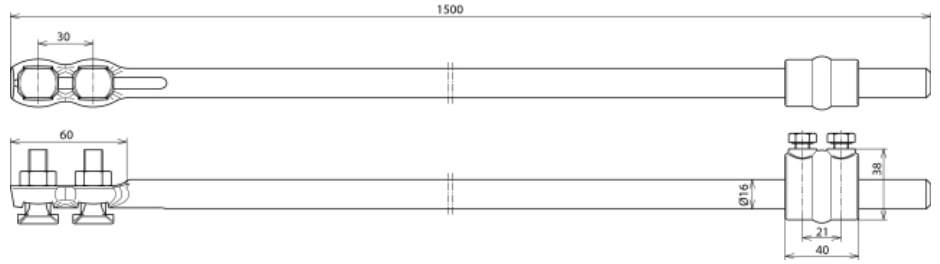

EESS 16 1500 TM 2KS7.10 CU (480 157)

Figure without obligation

Type	EESS 16 1500 TM 2KS7.10 CU
Part No.	480 157
Material	Cu
Standard	EN 62561-(1+2)
Diameter Ø	16 mm
Length	1500 mm
Connection KS screw Rd	6-10 mm
Connection sleeve Rd / Rd	7-10 / 16 mm
Weight	2,87 kg
Customs tariff number (Comb. Nomenclature EU)	85389099
GTIN	4013364019577
PU	1 pc(s)