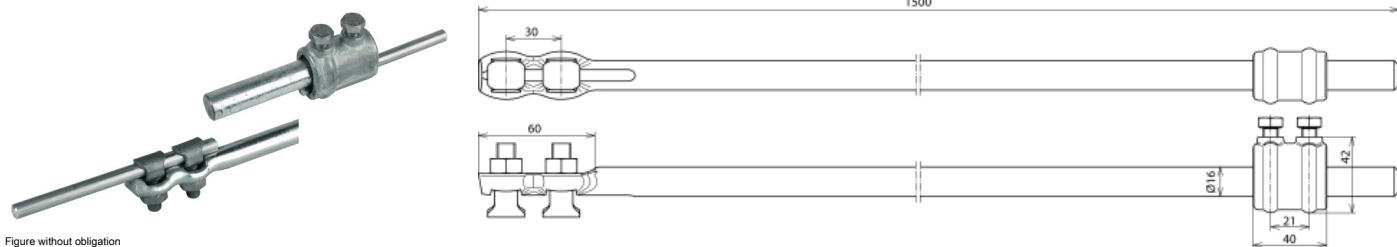

**EESS 16 1500 TM 2KS7.10 STTZN (480 150)**

Figure without obligation

Type	EESS 16 1500 TM 2KS7.10 STTZN
Part No.	480 150
Material	St/tZn
Standard	EN 62561-(1+2)
Diameter Ø	16 mm
Length	1500 mm
Connection KS screw Rd	7-10 mm
Connection sleeve Rd / Rd	7-10 / 16 mm
Weight	2,58 kg
Customs tariff number (Comb. Nomenclature EU)	85389099
GTIN	4013364019591
PU	1 pc(s)