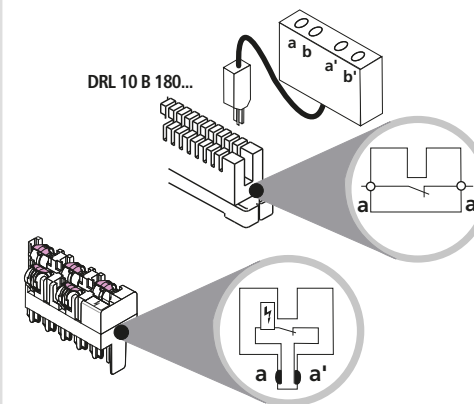

Fig. 3 Test gas discharge tube / Test Gasableiter

Fig. 1 Mounting / Montage

Fig. 4 Testing, Measuring / Test, Messung

Fig. 2 Earthing / Erdung

Fig. 5 Earthing plug / Erdungsmodul

Test	Line 1	Line 2	Line 3	Line 4	Line 5	Line 6	Line 7	Line 8	Line 9	Line 10
PIN	1a ⇒ ↓	2a ⇒ ↓	3a ⇒ ↓	4a ⇒ ↓	5a ⇒ ↓	6a ⇒ ↓	7a ⇒ ↓	8a ⇒ ↓	9a ⇒ ↓	10a ⇒ ↓
PIN	1b ⇒ ↓	2b ⇒ ↓	3b ⇒ ↓	4b ⇒ ↓	5b ⇒ ↓	6b ⇒ ↓	7b ⇒ ↓	8b ⇒ ↓	9b ⇒ ↓	10b ⇒ ↓

Spare Part / Ersatzteil ...
Gas discharge tube (230 V)
Gasableiter (230 V)
Part No. 907 218

Spare Part / Ersatzteil ...
Gas discharge tube with fail-safe and colour change (230 V)
Gasableiter mit fail-safe und Farbumschlag (230 V)
Part No. 907 219

Fig. 6 Test plug / Test-Stecker

Fig. 7 Testing, Measuring / Test, Messung