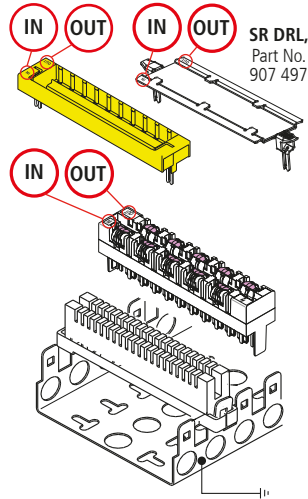

DEHNrapid LSA

- DE Einbauanleitung
- GB Installation instructions
- IT Istruzioni di montaggio
- FR Instructions de montage
- NL Montagehandleiding
- ES Instrucciones de montaje
- PT Instruções de montagem
- DK Monteringsvejledning
- SE Monteringsanvisning
- FI Asennusohje
- GR Οδηγίες συναρμολόγησης
- PL Instrukcja montażu
- CZ Montážní návod
- TR Kurulum Talimatları
- RU Инструкция по монтажу
- CN 安装说明
- HU Szerelési útmutató
- JP 設置説明書

Fig. 3 Test gas discharge tube / Test Gasableiter

Fig. 1 Mounting / Montage

Fig. 4 Testing, Measuring / Test, Messung

Fig. 2 Earthing / Erdung

Fig. 5 Earthing plug / Erdungsmodul

Test	Line 1	Line 2	Line 3	Line 4	Line 5	Line 6	Line 7	Line 8	Line 9	Line 10
PIN	1a ⇒ ↓	2a ⇒ ↓	3a ⇒ ↓	4a ⇒ ↓	5a ⇒ ↓	6a ⇒ ↓	7a ⇒ ↓	8a ⇒ ↓	9a ⇒ ↓	10a ⇒ ↓
PIN	1b ⇒ ↓	2b ⇒ ↓	3b ⇒ ↓	4b ⇒ ↓	5b ⇒ ↓	6b ⇒ ↓	7b ⇒ ↓	8b ⇒ ↓	9b ⇒ ↓	10b ⇒ ↓

Spare Part / Ersatzteil ...
Gas discharge tube (230 V)
Gasableiter (230 V)
Part No. 907 218

Spare Part / Ersatzteil ...
Gas discharge tube with fail-safe and colour change (230 V)
Gasableiter mit fail-safe und Farbumschlag (230 V)
Part No. 907 219