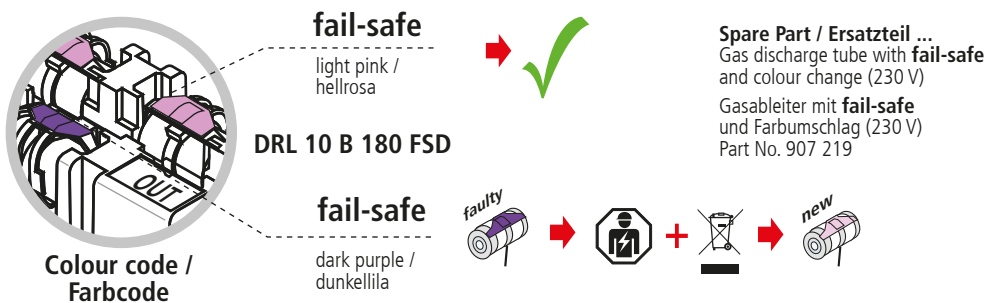

Fig. 3 Test gas discharge tube / Test Gasableiter

Fig. 1 Mounting / Montage

Fig. 4 Testing, Measuring / Test, Messung

Fig. 2 Earthing / Erdung

Fig. 5 Earthing plug / Erdungsmodul

Test	Line 1	Line 2	Line 3	Line 4	Line 5	Line 6	Line 7	Line 8	Line 9	Line 10
PIN	1a ⇒ ↓	2a ⇒ ↓	3a ⇒ ↓	4a ⇒ ↓	5a ⇒ ↓	6a ⇒ ↓	7a ⇒ ↓	8a ⇒ ↓	9a ⇒ ↓	10a ⇒ ↓
PIN	1b ⇒ ↓	2b ⇒ ↓	3b ⇒ ↓	4b ⇒ ↓	5b ⇒ ↓	6b ⇒ ↓	7b ⇒ ↓	8b ⇒ ↓	9b ⇒ ↓	10b ⇒ ↓

Spare Part / Ersatzteil ...
Gas discharge tube (230 V)
Gasableiter (230 V)
Part No. 907 218

Spare Part / Ersatzteil ...
Gas discharge tube with fail-safe and colour change (230 V)
Gasableiter mit fail-safe und Farbumschlag (230 V)
Part No. 907 219