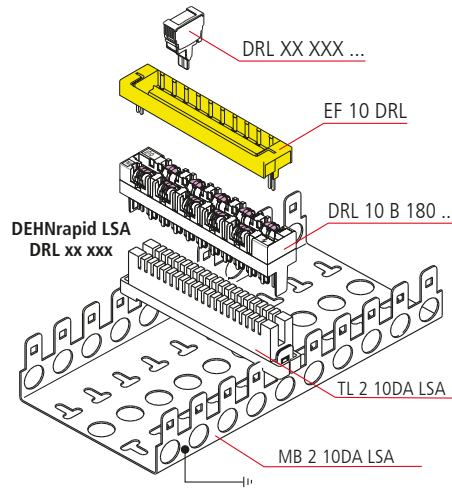

DEHNrapid LSA

- DE Einbauanleitung
- GB Installation instructions
- IT Istruzioni di montaggio
- FR Instructions de montage
- NL Montagehandleiding
- ES Instrucciones de montaje
- PT Instruções de montagem
- DK Monteringsvejledning
- SE Monteringsanvisning
- FI Asennusohje
- GR Οδηγίες συναρμολόγησης
- PL Instrukcja montażu
- CZ Montážní návod
- TR Kurulum Talimatları
- RU Инструкция по монтажу
- CN 安装说明
- HU Szerelési útmutató
- JP 設置説明書

Fig. 3 Test gas discharge tube / Test Gasableiter

Fig. 1 Mounting / Montage

Fig. 4 Testing, Measuring / Test, Messung

Fig. 2 Earthing / Erdung

Fig. 5 Earthing plug / Erdungsmodul

Test	Line 1	Line 2	Line 3	Line 4	Line 5	Line 6	Line 7	Line 8	Line 9	Line 10
PIN	1a ⇒ ↓	2a ⇒ ↓	3a ⇒ ↓	4a ⇒ ↓	5a ⇒ ↓	6a ⇒ ↓	7a ⇒ ↓	8a ⇒ ↓	9a ⇒ ↓	10a ⇒ ↓
PIN	1b ⇒ ↓	2b ⇒ ↓	3b ⇒ ↓	4b ⇒ ↓	5b ⇒ ↓	6b ⇒ ↓	7b ⇒ ↓	8b ⇒ ↓	9b ⇒ ↓	10b ⇒ ↓

Spare Part / Ersatzteil ...
Gas discharge tube (230 V)
Gasableiter (230 V)
Part No. 907 218

Spare Part / Ersatzteil ...
Gas discharge tube with fail-safe and colour change (230 V)
Gasableiter mit fail-safe und Farbumschlag (230 V)
Part No. 907 219

Fig. 6 Test plug / Test-Stecker

Fig. 7 Testing, Measuring / Test, Messung