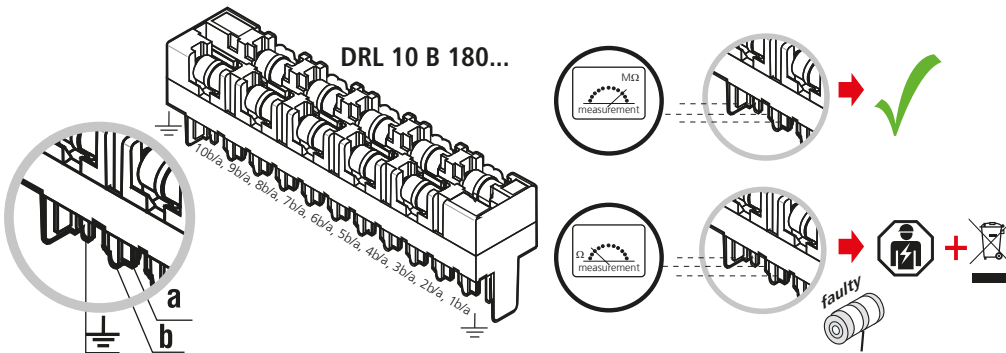

Fig. 3 Test gas discharge tube / Test Gasableiter

Fig. 1 Mounting / Montage

Fig. 4 Testing, Measuring / Test, Messung

Fig. 2 Earthing / Erdung

Fig. 5 Earthing plug / Erdungsmodul

Test	Line 1	Line 2	Line 3	Line 4	Line 5	Line 6	Line 7	Line 8	Line 9	Line 10
PIN	1a ⇒ ↓	2a ⇒ ↓	3a ⇒ ↓	4a ⇒ ↓	5a ⇒ ↓	6a ⇒ ↓	7a ⇒ ↓	8a ⇒ ↓	9a ⇒ ↓	10a ⇒ ↓
PIN	1b ⇒ ↓	2b ⇒ ↓	3b ⇒ ↓	4b ⇒ ↓	5b ⇒ ↓	6b ⇒ ↓	7b ⇒ ↓	8b ⇒ ↓	9b ⇒ ↓	10b ⇒ ↓

Spare Part / Ersatzteil ...
Gas discharge tube (230 V)
Gasableiter (230 V)
Part No. 907 218

Spare Part / Ersatzteil ...
Gas discharge tube with fail-safe and colour change (230 V)
Gasableiter mit fail-safe und Farbumschlag (230 V)
Part No. 907 219