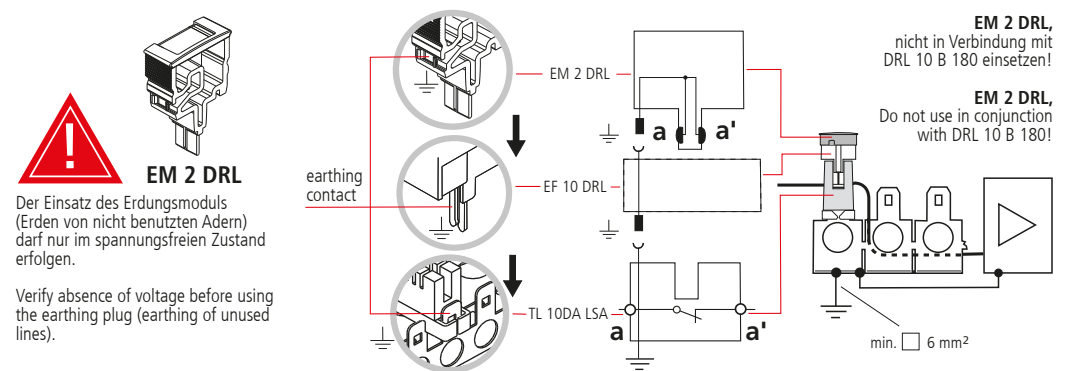

Fig. 3 Test gas discharge tube / Test Gasableiter

Fig. 1 Mounting / Montage

Fig. 4 Testing, Measuring / Test, Messung

Fig. 2 Earthing / Erdung

Fig. 5 Earthing plug / Erdungsmodul

Test	Line 1	Line 2	Line 3	Line 4	Line 5	Line 6	Line 7	Line 8	Line 9	Line 10
PIN	1a ⇒ ↓	2a ⇒ ↓	3a ⇒ ↓	4a ⇒ ↓	5a ⇒ ↓	6a ⇒ ↓	7a ⇒ ↓	8a ⇒ ↓	9a ⇒ ↓	10a ⇒ ↓
PIN	1b ⇒ ↓	2b ⇒ ↓	3b ⇒ ↓	4b ⇒ ↓	5b ⇒ ↓	6b ⇒ ↓	7b ⇒ ↓	8b ⇒ ↓	9b ⇒ ↓	10b ⇒ ↓

Spare Part / Ersatzteil ...
Gas discharge tube (230 V)
Gasableiter (230 V)
Part No. 907 218

Spare Part / Ersatzteil ...
Gas discharge tube with fail-safe and colour change (230 V)
Gasableiter mit fail-safe und Farbumschlag (230 V)
Part No. 907 219

Fig. 6 Test plug / Test-Stecker

Fig. 7 Testing, Measuring / Test, Messung