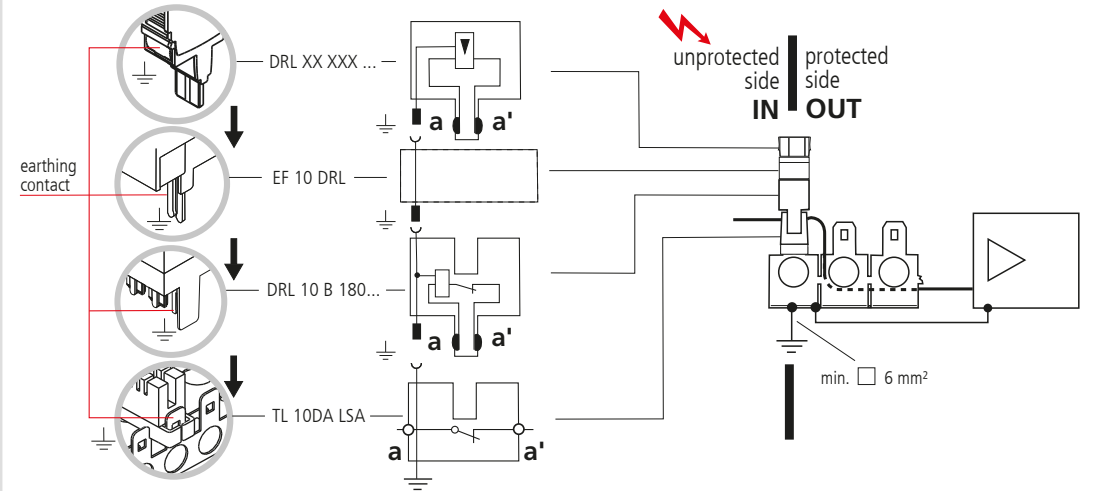

Fig. 3 Test gas discharge tube / Test Gasableiter

Fig. 1 Mounting / Montage

Fig. 4 Testing, Measuring / Test, Messung

Fig. 2 Earthing / Erdung

Fig. 5 Earthing plug / Erdungsmodul

Test	Line 1	Line 2	Line 3	Line 4	Line 5	Line 6	Line 7	Line 8	Line 9	Line 10
PIN	1a ⇒ ↓	2a ⇒ ↓	3a ⇒ ↓	4a ⇒ ↓	5a ⇒ ↓	6a ⇒ ↓	7a ⇒ ↓	8a ⇒ ↓	9a ⇒ ↓	10a ⇒ ↓
PIN	1b ⇒ ↓	2b ⇒ ↓	3b ⇒ ↓	4b ⇒ ↓	5b ⇒ ↓	6b ⇒ ↓	7b ⇒ ↓	8b ⇒ ↓	9b ⇒ ↓	10b ⇒ ↓

Spare Part / Ersatzteil ...
Gas discharge tube (230 V)
Gasableiter (230 V)
Part No. 907 218

Spare Part / Ersatzteil ...
Gas discharge tube with fail-safe and colour change (230 V)
Gasableiter mit fail-safe und Farbumschlag (230 V)
Part No. 907 219

Fig. 6 Test plug / Test-Stecker

Fig. 7 Testing, Measuring / Test, Messung